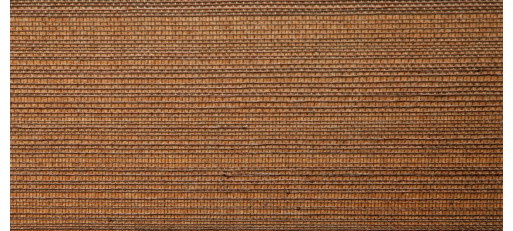

PFLEGE & WARTUNG

Kollektion:	Boracay
Muster:	Fields
Referenz:	90064
Zusammenstellung:	Naturwandbekleidung auf Papier
Beschreibung:	Exklusive Wandbekleidung aus handgewebten Abaca Fasern.

Während der Verarbeitung: