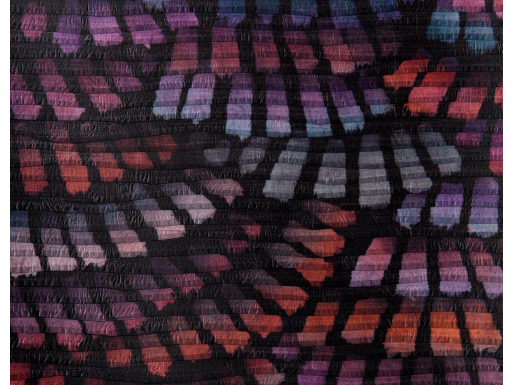

PFLEGE & WARTUNG

Kollektion:	Moooi Wallcovering Memento Moooi
Muster:	Dandelion Cranes
Referenz:	MO4020 • Heliotrope
Zusammenstellung:	Textilwandbekleidung auf Vlies
Beschreibung:	Diese von den einzigartigen Farben und den fächerartigen Flügeln des Dandelion Cranes inspirierte Wandbekleidung besteht aus plissiertem Textil. Bei diesem taktilen Dessin sind die überlappenden Textilfalten so angeordnet, dass sie einem gefiederten Fächer gleichen.