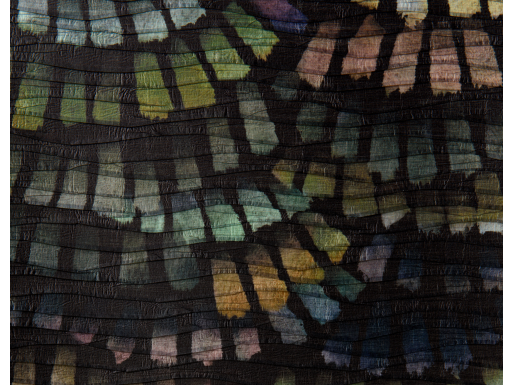

PFLEGE & WARTUNG

Kollektion:	Moooi Wallcovering Memento Moooi
Muster:	Dandelion Cranes
Referenz:	MO4022 • Foliage
Zusammenstellung:	Textilwandbekleidung auf Vlies
Beschreibung:	Diese von den einzigartigen Farben und den fächerartigen Flügeln des Dandelion Cranes inspirierte Wandbekleidung besteht aus plissiertem Textil. Bei diesem taktilen Dessin sind die überlappenden Textilfalten so angeordnet, dass sie einem gefiederten Fächer gleichen.