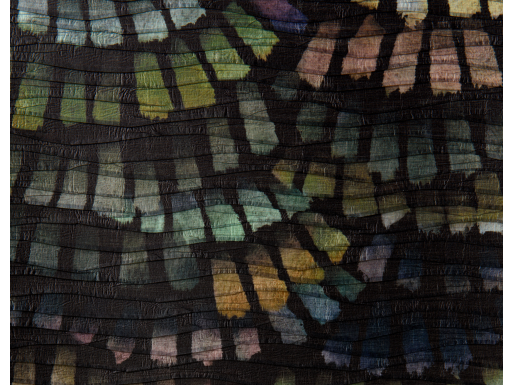

# PFLEGE & WARTUNG

---

Kollektion:	Moooi Wallcovering Memento Moooi
Muster:	Dandelion Cranes
Referenz:	MO4022 • Foliage
Zusammenstellung:	Textilwandbekleidung auf Vlies
Beschreibung:	Diese von den einzigartigen Farben und den fächerartigen Flügeln des Dandelion Cranes inspirierte Wandbekleidung besteht aus plissiertem Textil. Bei diesem taktilen Dessin sind die überlappenden Textilfalten so angeordnet, dass sie einem gefiederten Fächer gleichen.