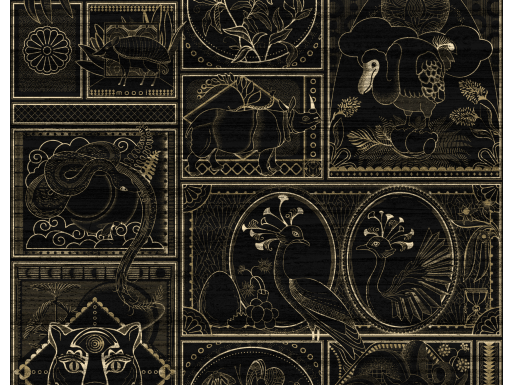

# PFLEGE & WARTUNG

---

Kollektion:	Moooi Wallcovering Memento Moooi
Muster:	Golden Tiger
Referenz:	MO4040 • Ebony
Zusammenstellung:	Naturwandbekleidung auf Vlies
Beschreibung:	Diese Wandbekleidung besteht aus lasergeschnittenem und mit Goldfolie belegtem Furnier. Der Golden Tiger konnte es nicht ertragen, vom Rudel getrennt zu sein. Deshalb wird das ausgestorbene Tier von seinen Verwandten umgeben.