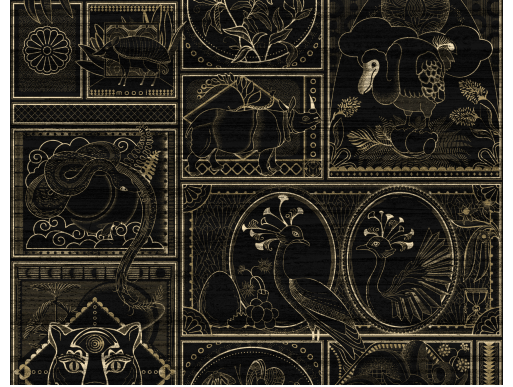

PFLEGE & WARTUNG

Kollektion:	Moooi Wallcovering Memento Moooi
Muster:	Golden Tiger
Referenz:	MO4040 • Ebony
Zusammenstellung:	Naturwandbekleidung auf Vlies
Beschreibung:	Diese Wandbekleidung besteht aus lasergeschnittenem und mit Goldfolie belegtem Furnier. Der Golden Tiger konnte es nicht ertragen, vom Rudel getrennt zu sein. Deshalb wird das ausgestorbene Tier von seinen Verwandten umgeben.