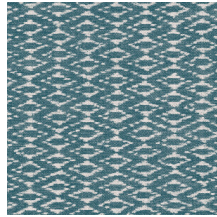

Technische Spezifikationen

Referenz	<u>11020</u>
Produktkategorie	Refined
Zusammensetzung	Vliestapete
Umschreibung	Zeitlose Tapete mit einem Hauch von Vintage und einem glamourösen Akzent
Abmessungen	Rollen von 8,50 m x 0,70 m = 6 m ²
Ansatz	Gerader Ansatz 32 cm
Klebstoff	Arte Clearpro oder ein qualitativ hochwertiger Dispersionskleber
Wie einkleistern	Wand einkleistern
Lichtbeständigkeit	Gute Lichtbeständigkeit
Wie entfernen	Restlos abziehbar
Entflammbarkeit EU	B-s1, d0
Entflammbarkeit US	Class A
Wartung	Leicht wasserbeständig
IMO Certified	 0493/22

Farben (3)

11020

11021

11022

Ansicht

Weitere Info? [Klicken Sie hier](#)

Bestellen Sie Muster, berechnen Sie Mengen, schauen Sie Anleitungsvideos an, laden Sie technische Informationen herunter und mehr: www.arte-international.com