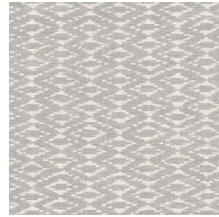

Technische Spezifikationen

Referenz	<u>11020</u>
Produktkategorie	Refined
Zusammensetzung	Vliestapete
Umschreibung	Zeitlose Tapete mit einem Hauch von Vintage und einem glamourösen Akzent
Abmessungen	Rollen von 8,50 m x 0,70 m = 6 m ²
Ansatz	Gerader Ansatz 32 cm
Klebstoff	Arte Clearpro oder ein qualitativ hochwertiger Dispersionskleber
Wie einkleistern	Wand einkleistern
Lichtbeständigkeit	Gute Lichtbeständigkeit
Wie entfernen	Restlos abziehbar
Entflammbarkeit EU	B-s1, d0
Entflammbarkeit US	Class A
Wartung	Leicht wasserbeständig
IMO Certified	 0493/22

Farben (3)

11020

11021

11022

Ansicht

Weitere Info? [Klicken Sie hier](#)

Bestellen Sie Muster, berechnen Sie Mengen, schauen Sie Anleitungsvideos an, laden Sie technische Informationen herunter und mehr: www.arte-international.com