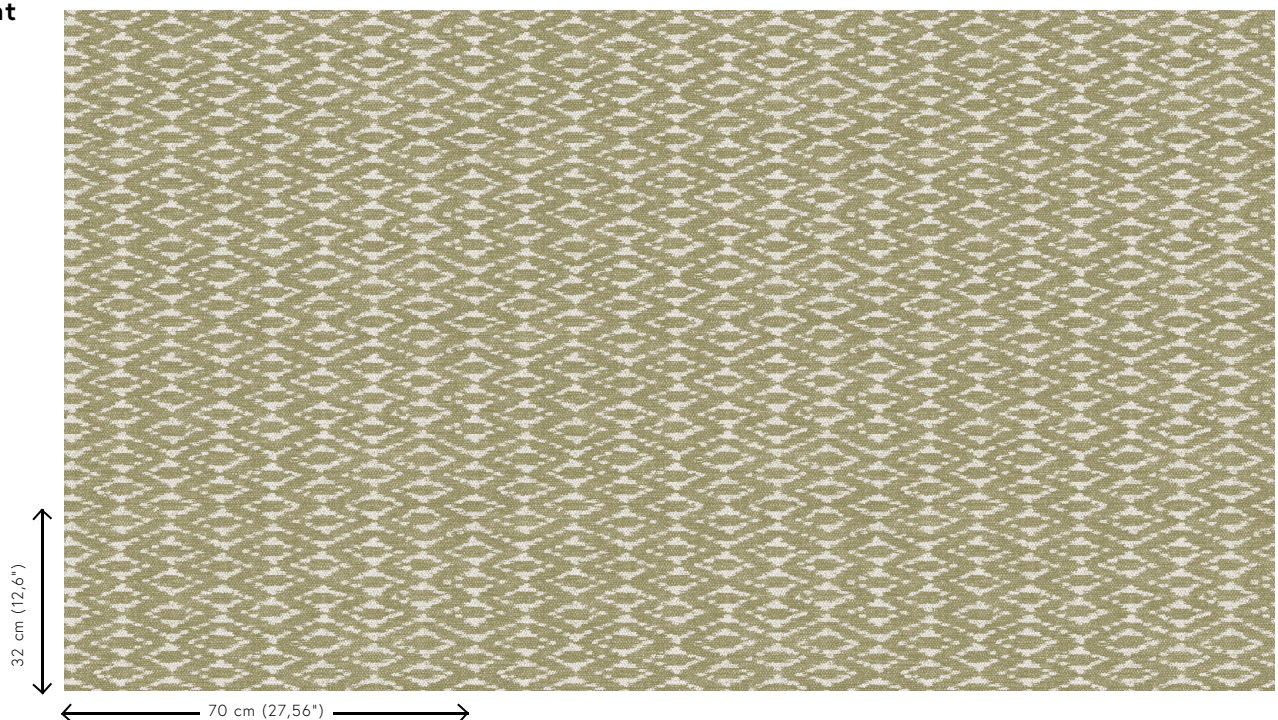

Technische Spezifikationen

Referenz	<u>11020</u>
Produktkategorie	Refined
Zusammensetzung	Vliestapete
Umschreibung	Zeitlose Tapete mit einem Hauch von Vintage und einem glamourösen Akzent
Abmessungen	Rollen von 8,50 m x 0,70 m = 6 m ²
Ansatz	Gerader Ansatz 32 cm
Klebstoff	Arte Clearpro oder ein qualitativ hochwertiger Dispersionskleber
Wie einkleistern	Wand einkleistern
Lichtbeständigkeit	Gute Lichtbeständigkeit
Wie entfernen	Restlos abziehbar
Entflammbarkeit EU	B-s1, d0
Entflammbarkeit US	Class A
Wartung	Leicht wasserbeständig
IMO Certified	 0493/22

Farben (3)

11020

11021

11022

Ansicht

Weitere Info? [Klicken Sie hier](#)

Bestellen Sie Muster, berechnen Sie Mengen, schauen Sie Anleitungsvideos an, laden Sie technische Informationen herunter und mehr: www.arte-international.com