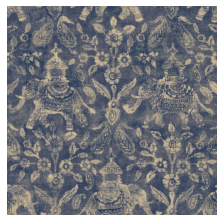

## Technische Spezifikationen

Referenz	<u>11082</u>
Produktkategorie	Refined
Zusammensetzung	Vliestapete
Umschreibung	Zeitlose Tapete mit einem Hauch von Vintage und einem glamourösen Akzent
Abmessungen	Rollen von 8,50 m x 0,70 m = 6 m <sup>2</sup>
Ansatz	Gerader Ansatz 64 cm
Klebstoff	Arte Clearpro oder ein qualitativ hochwertiger Dispersionskleber
Wie einkleistern	Wand einkleistern
Lichtbeständigkeit	Gute Lichtbeständigkeit
Wie entfernen	Restlos abziehbar
Entflammbarkeit EU	B-s1, d0
Entflammbarkeit US	Class A
Wartung	Leicht wasserbeständig
IMO Certified	

## Farben (4)

11080

11081

11082

11083