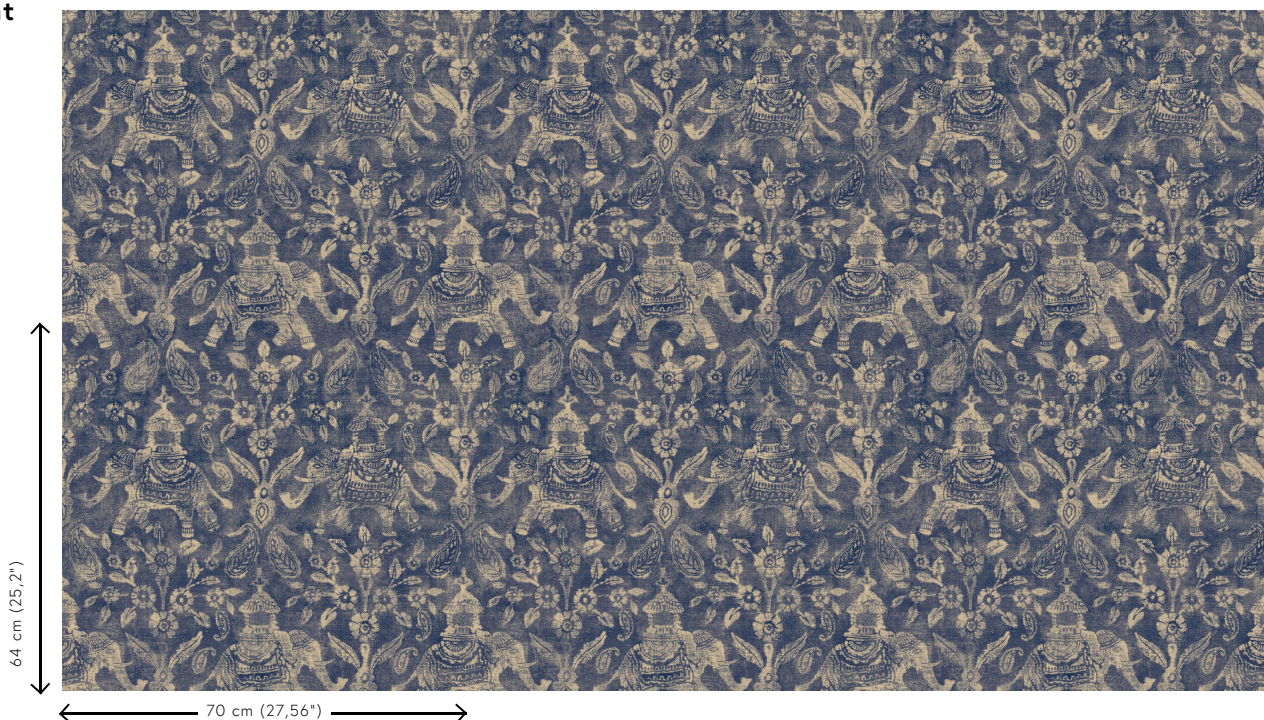

Farben (4)

11080

11081

11082

11083

Ansicht

Weitere Info? [Klicken Sie hier](#)

Bestellen Sie Muster, berechnen Sie Mengen, schauen Sie Anleitungsvideos an, laden Sie technische Informationen herunter und mehr: www.arte-international.com

ARTE®

wallcoverings for the ultimate in refinement