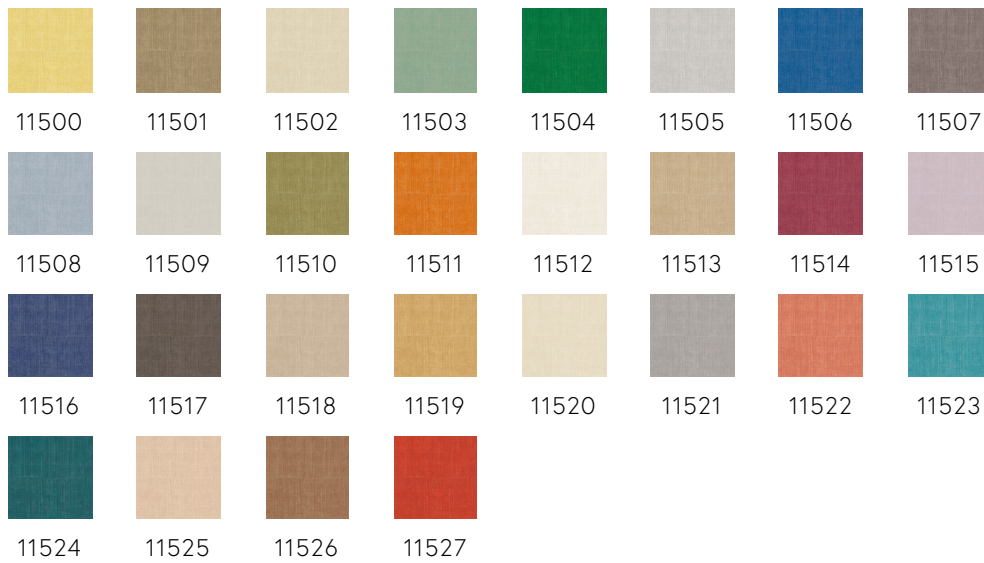

Farben (28)

Weitere Info? [Klicken Sie hier](#)

Bestellen Sie Muster, berechnen Sie Mengen, schauen Sie Anleitungsvideos an, laden Sie technische Informationen herunter und mehr: www.arte-international.com

ARTE®

wallcoverings for the ultimate in refinement