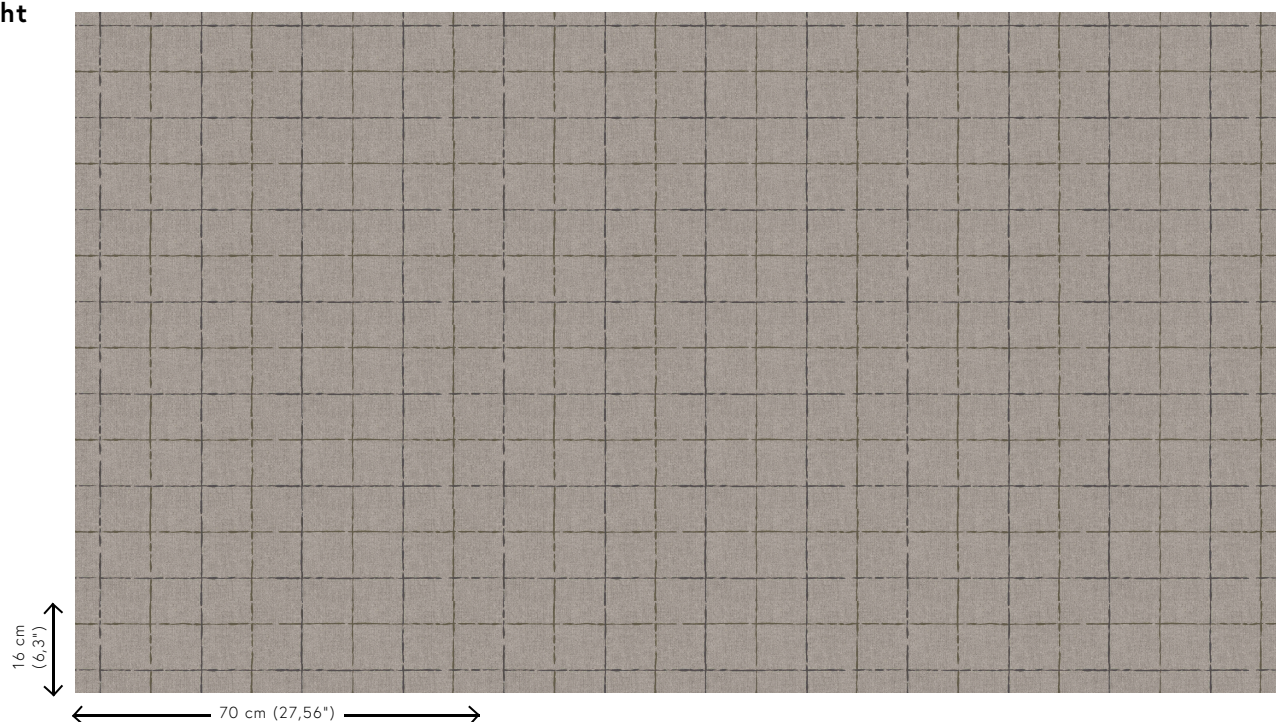

## Technische Spezifikationen

Referenz	<u>12072</u> • Bristol
Produktkategorie	Refined
Zusammensetzung	Wandbekleidung auf Vlies
Umschreibung	Charaktervolle Tapete mit einer eleganten Leinenstruktur als Basis
Abmessungen	Rollen von 8,50 m x 0,70 m = 6 m <sup>2</sup>
Ansatz	Gerader Ansatz 16 cm
Klebstoff	Arte Clearpro oder ein qualitativ hochwertiger Dispersionskleber
Wie einkleistern	Wand einkleistern
Lichtbeständigkeit	Gute Lichtbeständigkeit
Wie entfernen	Restlos abziehbar
Entflammbarkeit EU	B-s1, d0
Entflammbarkeit US	Class A
Wartung	Leicht wasserbeständig
IMO Certified	

## Farben (4)

12070

12071

12072

12073