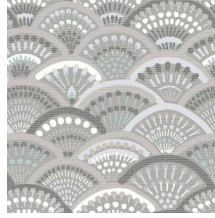

Farben (3)

13510

13511

13512

Ansicht

Weitere Info? [Klicken Sie hier](#)

Bestellen Sie Muster, berechnen Sie Mengen, schauen Sie Anleitungsvideos an, laden Sie technische Informationen herunter und mehr: www.arte-international.com

ARTE®

wallcoverings for the ultimate in refinement