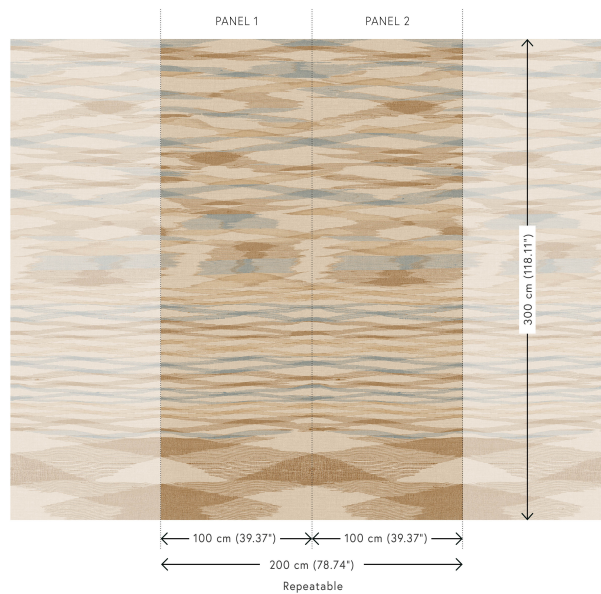

Technische Spezifikationen

| | |
|--------------------|---|
| Referenz | <u>18331</u> • Desert |
| Produktkategorie | Refined |
| Zusammensetzung | Vinyltapete auf Papier |
| Umschreibung | Ein panoramisches Design, gedruckt auf einer Textur gleichmäßig gewebten Leinens |
| Abmessungen | Panorama von 200 cm x 300 cm = 6 m ² |
| Ansatz | Gerader Ansatz 300 cm |
| Bemerkung | Das Muster dieses Panoramas passt perfekt, so dass Sie mehrere Exemplare neben einander verarbeiten können. |
| Klebstoff | Arte Clearpro oder ein qualitativ hochwertiger Dispersionskleber |
| Wie einkleistern | Methode 1: Wand einkleistern und Wandbekleidung anfeuchten. Methode 2: Wandbekleidung einkleistern. |
| Lichtbeständigkeit | Gute Lichtbeständigkeit |
| Wie entfernen | Spaltbar |
| Brandverhalten EU | B-s2, d0 |
| Brandverhalten US | Class A |
| Wartung | Wasserbeständig |

Farben (4)

18330

18331

18332

18333

Ansicht

Weitere Info? [Klicken Sie hier](#)

Bestellen Sie Muster, berechnen Sie Mengen, schauen Sie Anleitungsvideos an, laden Sie technische Informationen herunter und mehr: www.arte-international.com