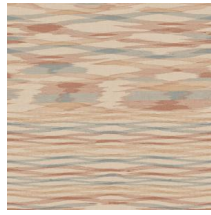

Farben (4)

18330

18331

18332

18333

Ansicht

Weitere Info? [Klicken Sie hier](#)

Bestellen Sie Muster, berechnen Sie Mengen, schauen Sie Anleitungsvideos an, laden Sie technische Informationen herunter und mehr: www.arte-international.com

ARTE®

wallcoverings for the ultimate in refinement