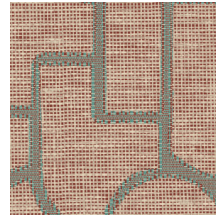

Technische Spezifikationen

Referenz	<u>18910</u> · Ginger
Produktkategorie	Refined
Zusammensetzung	Vliestapete
Umschreibung	Inspiriert durch Esparto, eine robuste Grasfaser, die man unter anderem in Spanien und Portugal findet
Abmessungen	Rollen von 8,50 m x 0,70 m = 6 m ²
Ansatz	Gerader Ansatz 64 cm
Klebstoff	Arte Clearpro oder ein qualitativ hochwertiger Dispersionskleber
Wie einkleistern	Wand einkleistern
Lichtbeständigkeit	Gute Lichtbeständigkeit
Wie entfernen	Restlos abziehbar
Entflammbarkeit EU	B-s1, d0
Entflammbarkeit US	Class A
Wartung	Leicht wasserbeständig
IMO Certified	

0493/22

Farben (8)

18910

18911

18912

18913

18914

18915