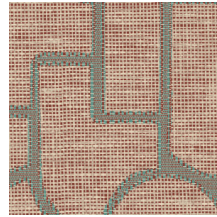

Technische Spezifikationen

Referenz	<u>18910</u> · Ginger
Produktkategorie	Refined
Zusammensetzung	Vliestapete
Umschreibung	Inspiriert durch Esparto, eine robuste Grasfaser, die man unter anderem in Spanien und Portugal findet
Abmessungen	Rollen von 8,50 m x 0,70 m = 6 m ²
Ansatz	Gerader Ansatz 64 cm
Klebstoff	Arte Clearpro oder ein qualitativ hochwertiger Dispersionskleber
Wie einkleistern	Wand einkleistern
Lichtbeständigkeit	Gute Lichtbeständigkeit
Wie entfernen	Restlos abziehbar
Entflammbarkeit EU	B-s1, d0
Entflammbarkeit US	Class A
Wartung	Leicht wasserbeständig
IMO Certified	

0493/22

Farben (8)

18910

18911

18912

18913

18914

18915