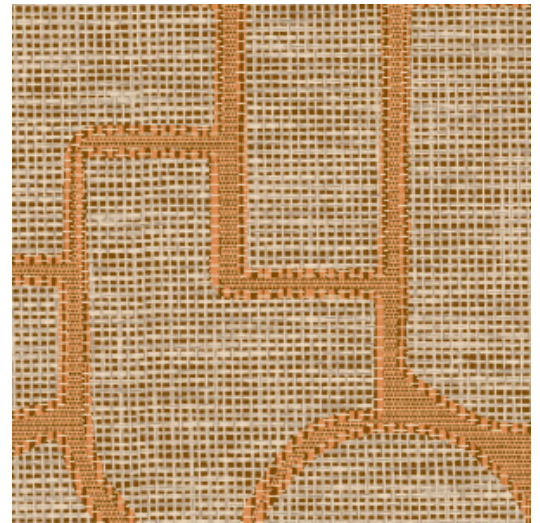

ESPARTO IBÉRICO

Kollektion Essentials Totem

Geschichte hinter der Kollektion

Hoch. Höher. Noch höher. Genau darum geht es in dieser Kollektion: geometrische Formen, die in einer scheinbar zufälligen Reihenfolge übereinander angeordnet sind, immer höher und höher, bis faszinierende Designs entstehen, die man immer wieder ansehen möchte. Diese Designs erinnern an moderne, abstrakte Skulpturen, aber auch an ethnische Kunst aus aller Welt. Kombiniert mit der natürlichen Optik von Textilien, von gewebtem Gras und Raffiabast, gestalten sie in Innenräumen eine Atmosphäre von angenehmem Gleichgewicht.

Technische Spezifikationen

Referenz	<u>18910</u> · Ginger
Produktkategorie	Refined
Zusammensetzung	Vliestapete
Umschreibung	Inspiriert durch Esparto, eine robuste Grasfaser, die man unter anderem in Spanien und Portugal findet
Abmessungen	Rollen von 8,50 m x 0,70 m = 6 m²
Ansatz	Gerader Ansatz 64 cm
Klebstoff	Arte Clearpro oder ein qualitativ hochwertiger Dispersionskleber
Wie einkleistern	Wand einkleistern
Lichtbeständigkeit	Gute Lichtbeständigkeit
Wie entfernen	Restlos abziehbar
Entflammbarkeit EU	B-s1, d0
Entflammbarkeit US	Class A
Wartung	Leicht wasserbeständig
IMO Certified	

0493/22