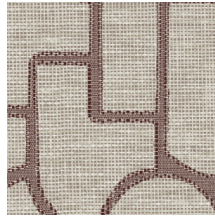

ESPARTO IBÉRICO

Kollektion Essentials Totem

Geschichte hinter der Kollektion

Hoch. Höher. Noch höher. Genau darum geht es in dieser Kollektion: geometrische Formen, die in einer scheinbar zufälligen Reihenfolge übereinander angeordnet sind, immer höher und höher, bis faszinierende Designs entstehen, die man immer wieder ansehen möchte. Diese Designs erinnern an moderne, abstrakte Skulpturen, aber auch an ethnische Kunst aus aller Welt. Kombiniert mit der natürlichen Optik von Textilien, von gewebtem Gras und Raffiabast, gestalten sie in Innenräumen eine Atmosphäre von angenehmem Gleichgewicht.

Technische Spezifikationen

Referenz	<u>18910</u> · Ginger
Produktkategorie	Refined
Zusammensetzung	Vliestapete
Umschreibung	Inspiriert durch Esparto, eine robuste Grasfaser, die man unter anderem in Spanien und Portugal findet
Abmessungen	Rollen von 8,50 m x 0,70 m = 6 m ²
Ansatz	Gerader Ansatz 64 cm
Klebstoff	Arte Clearpro oder ein qualitativ hochwertiger Dispersionskleber
Wie einkleistern	Wand einkleistern
Lichtbeständigkeit	Gute Lichtbeständigkeit
Wie entfernen	Restlos abziehbar
Entflammbarkeit EU	B-s1, d0
Entflammbarkeit US	Class A
Wartung	Leicht wasserbeständig
IMO Certified	

0493/22

Farben (8)

18910

18911

18912

18913

18914

18915