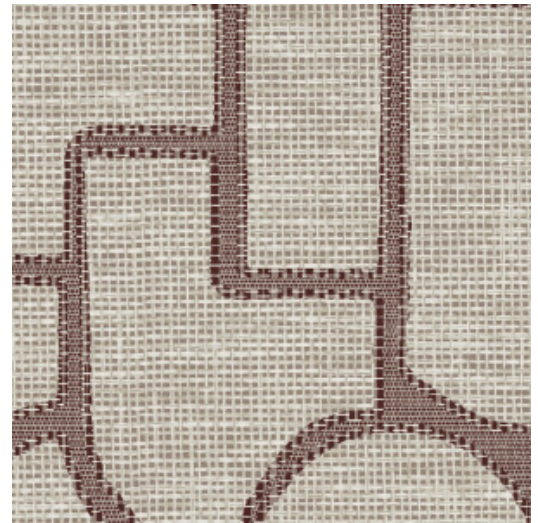

ESPARTO IBÉRICO

Kollektion Essentials Totem

Geschichte hinter der Kollektion

Hoch. Höher. Noch höher. Genau darum geht es in dieser Kollektion: geometrische Formen, die in einer scheinbar zufälligen Reihenfolge übereinander angeordnet sind, immer höher und höher, bis faszinierende Designs entstehen, die man immer wieder ansehen möchte. Diese Designs erinnern an moderne, abstrakte Skulpturen, aber auch an ethnische Kunst aus aller Welt. Kombiniert mit der natürlichen Optik von Textilien, von gewebtem Gras und Raffiabast, gestalten sie in Innenräumen eine Atmosphäre von angenehmem Gleichgewicht.

Technische Spezifikationen

Referenz	18911 • Mink
Produktkategorie	Refined
Zusammensetzung	Vliestapete
Umschreibung	Inspiriert durch Esparto, eine robuste Grasfaser, die man unter anderem in Spanien und Portugal findet
Abmessungen	Rollen von 8,50 m x 0,70 m = 6 m²
Ansatz	Gerader Ansatz 64 cm
Klebstoff	Arte Clearpro oder ein qualitativ hochwertiger Dispersionskleber
Wie einkleistern	Wand einkleistern
Lichtbeständigkeit	Gute Lichtbeständigkeit
Wie entfernen	Restlos abziehbar
Entflammbarkeit EU	B-s1, d0
Entflammbarkeit US	Class A
Wartung	Leicht wasserbeständig
IMO Certified	

0493/22