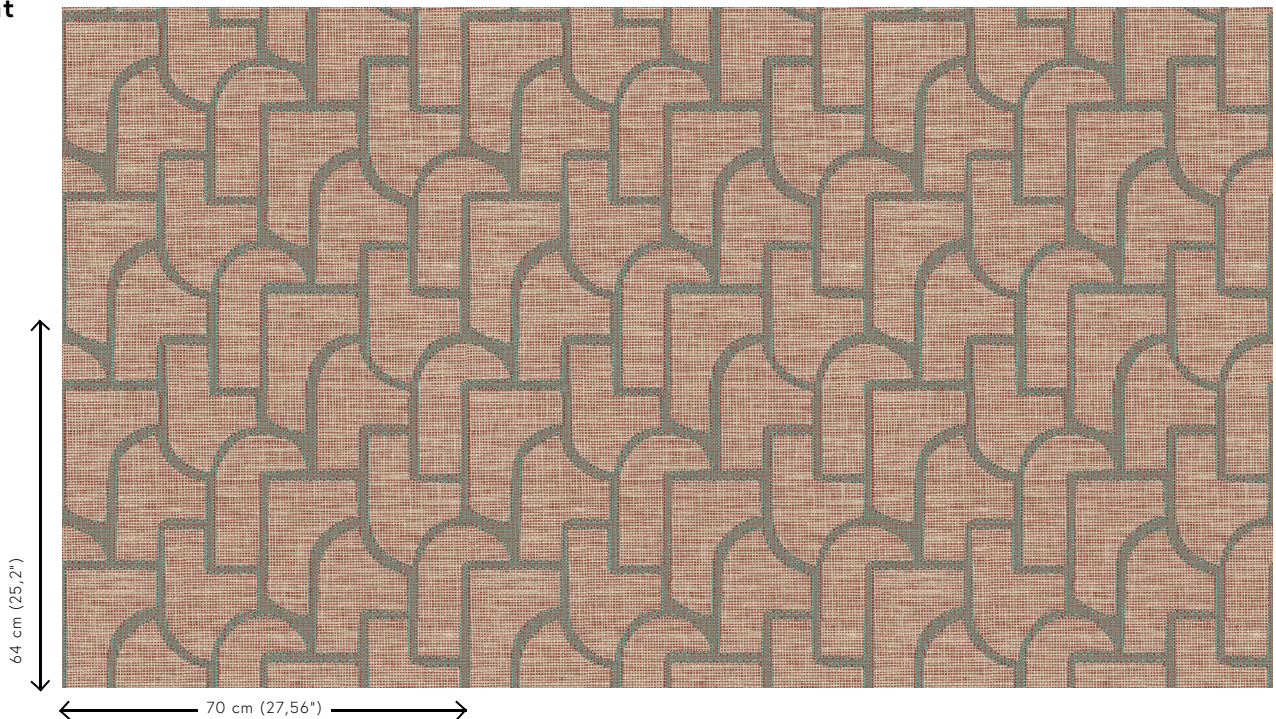

Farben (8)

18910

18911

18912

18913

18914

18915

18916

18917

Ansicht

Weitere Info? [Klicken Sie hier](#)

Bestellen Sie Muster, berechnen Sie Mengen, schauen Sie Anleitungsvideos an, laden Sie technische Informationen herunter und mehr: www.arte-international.com

ARTE®

wallcoverings for the ultimate in refinement