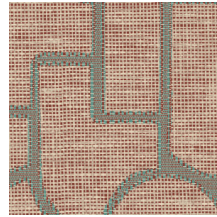

ESPARTO IBÉRICO

Kollektion Essentials Totem

Geschichte hinter der Kollektion

Hoch. Höher. Noch höher. Genau darum geht es in dieser Kollektion: geometrische Formen, die in einer scheinbar zufälligen Reihenfolge übereinander angeordnet sind, immer höher und höher, bis faszinierende Designs entstehen, die man immer wieder ansehen möchte. Diese Designs erinnern an moderne, abstrakte Skulpturen, aber auch an ethnische Kunst aus aller Welt. Kombiniert mit der natürlichen Optik von Textilien, von gewebtem Gras und Raffiabast, gestalten sie in Innenräumen eine Atmosphäre von angenehmem Gleichgewicht.

Technische Spezifikationen

Referenz	18917 • Ecreu
Produktkategorie	Refined
Zusammensetzung	Vliestapete
Umschreibung	Inspiriert durch Esparto, eine robuste Grasfaser, die man unter anderem in Spanien und Portugal findet
Abmessungen	Rollen von 8,50 m x 0,70 m = 6 m ²
Ansatz	Gerader Ansatz 64 cm
Klebstoff	Arte Clearpro oder ein qualitativ hochwertiger Dispersionskleber
Wie einkleistern	Wand einkleistern
Lichtbeständigkeit	Gute Lichtbeständigkeit
Wie entfernen	Restlos abziehbar
Entflammbarkeit EU	B-s1, d0
Entflammbarkeit US	Class A
Wartung	Leicht wasserbeständig
IMO Certified	

Farben (8)

18910

18911

18912

18913

18914

18915

18916