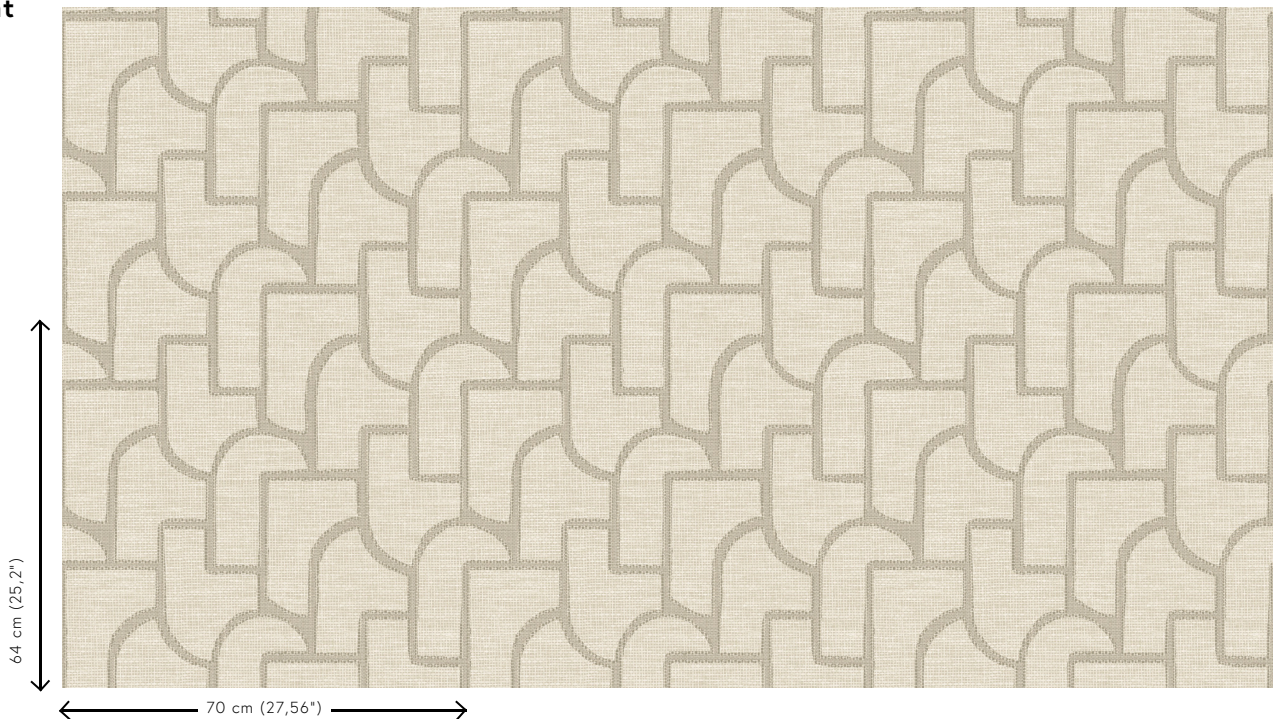

Farben (8)

18910

18911

18912

18913

18914

18915

18916

18917

Ansicht

Weitere Info? [Klicken Sie hier](#)

Bestellen Sie Muster, berechnen Sie Mengen, schauen Sie Anleitungsvideos an, laden Sie technische Informationen herunter und mehr: www.arte-international.com

ARTE®

wallcoverings for the ultimate in refinement