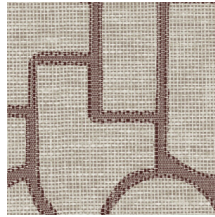

ESPARTO IBÉRICO

Kollektion Essentials Totem

Geschichte hinter der Kollektion

Hoch. Höher. Noch höher. Genau darum geht es in dieser Kollektion: geometrische Formen, die in einer scheinbar zufälligen Reihenfolge übereinander angeordnet sind, immer höher und höher, bis faszinierende Designs entstehen, die man immer wieder ansehen möchte. Diese Designs erinnern an moderne, abstrakte Skulpturen, aber auch an ethnische Kunst aus aller Welt. Kombiniert mit der natürlichen Optik von Textilien, von gewebtem Gras und Raffiabast, gestalten sie in Innenräumen eine Atmosphäre von angenehmem Gleichgewicht.

Technische Spezifikationen

Referenz	18917 • Ecreu
Produktkategorie	Refined
Zusammensetzung	Vliestapete
Umschreibung	Inspiriert durch Esparto, eine robuste Grasfaser, die man unter anderem in Spanien und Portugal findet
Abmessungen	Rollen von 8,50 m x 0,70 m = 6 m ²
Ansatz	Gerader Ansatz 64 cm
Klebstoff	Arte Clearpro oder ein qualitativ hochwertiger Dispersionskleber
Wie einkleistern	Wand einkleistern
Lichtbeständigkeit	Gute Lichtbeständigkeit
Wie entfernen	Restlos abziehbar
Entflammbarkeit EU	B-s1, d0
Entflammbarkeit US	Class A
Wartung	Leicht wasserbeständig
IMO Certified	

Farben (8)

18910

18911

18912

18913

18914

18915

18916