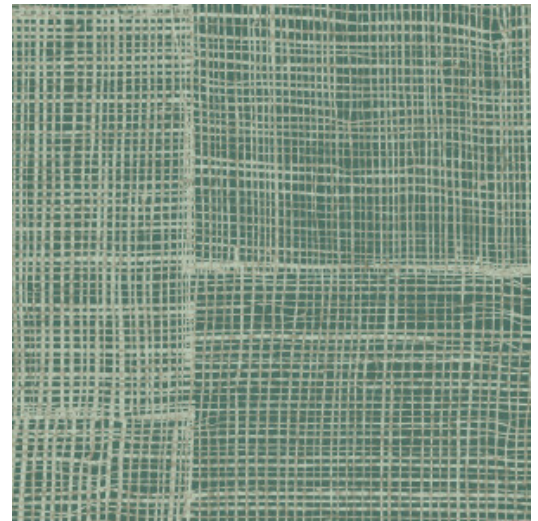

RABANE

Kollektion Essentials Totem

Geschichte hinter der Kollektion

Hoch. Höher. Noch höher. Genau darum geht es in dieser Kollektion: geometrische Formen, die in einer scheinbar zufälligen Reihenfolge übereinander angeordnet sind, immer höher und höher, bis faszinierende Designs entstehen, die man immer wieder ansehen möchte. Diese Designs erinnern an moderne, abstrakte Skulpturen, aber auch an ethnische Kunst aus aller Welt. Kombiniert mit der natürlichen Optik von Textilien, von gewebtem Gras und Raffiabast, gestalten sie in Innenräumen eine Atmosphäre von angenehmem Gleichgewicht.

Technische Spezifikationen

Referenz	18920 • Malachite
Produktkategorie	Refined
Zusammensetzung	Vliestapete
Umschreibung	Eine Interpretation von Elementen aus locker gewebtem Raffiabast, lässig zu einem luftigen Ganzen zusammengenäht
Abmessungen	Rollen von 8,50 m x 0,70 m = 6 m ²
Ansatz	Ansatzfrei 0 cm
Klebstoff	Arte Clearpro oder ein qualitativ hochwertiger Dispersionskleber
Wie einkleistern	Wand einkleistern
Lichtbeständigkeit	Gute Lichtbeständigkeit
Wie entfernen	Restlos abziehbar
Entflammbarkeit EU	B-s1, d0
Entflammbarkeit US	Class A
Wartung	Leicht wasserbeständig
IMO Certified	 0493/22

Farben (5)

18920

18921

18922

18923

18924

Ansicht

← 70 cm (27,56") →