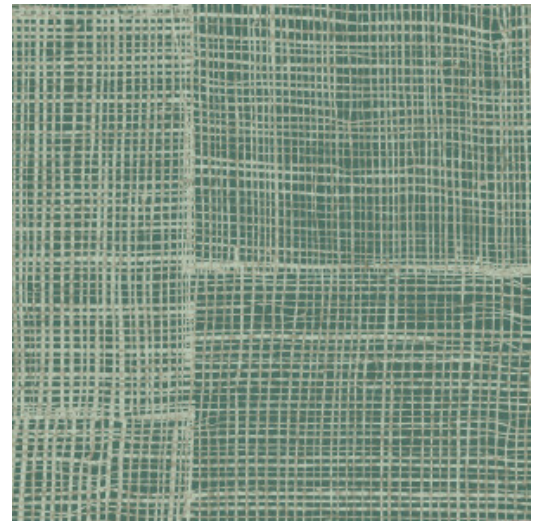

# RABANE

Kollektion Essentials Totem

## Geschichte hinter der Kollektion

Hoch. Höher. Noch höher. Genau darum geht es in dieser Kollektion: geometrische Formen, die in einer scheinbar zufälligen Reihenfolge übereinander angeordnet sind, immer höher und höher, bis faszinierende Designs entstehen, die man immer wieder ansehen möchte. Diese Designs erinnern an moderne, abstrakte Skulpturen, aber auch an ethnische Kunst aus aller Welt. Kombiniert mit der natürlichen Optik von Textilien, von gewebtem Gras und Raffiabast, gestalten sie in Innenräumen eine Atmosphäre von angenehmem Gleichgewicht.

## Technische Spezifikationen

Referenz	18920 • Malachite
Produktkategorie	Refined
Zusammensetzung	Vliestapete
Umschreibung	Eine Interpretation von Elementen aus locker gewebtem Raffiabast, lässig zu einem luftigen Ganzen zusammengenäht
Abmessungen	Rollen von 8,50 m x 0,70 m = 6 m <sup>2</sup>
Ansatz	Ansatzfrei 0 cm
Klebstoff	Arte Clearpro oder ein qualitativ hochwertiger Dispersionskleber
Wie einkleistern	Wand einkleistern
Lichtbeständigkeit	Gute Lichtbeständigkeit
Wie entfernen	Restlos abziehbar
Entflammbarkeit EU	B-s1, d0
Entflammbarkeit US	Class A
Wartung	Leicht wasserbeständig
IMO Certified	 0493/22

## Farben (5)

18920

18921

18922

18923

18924