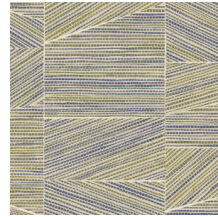

Technische Spezifikationen

Referenz	<u>18930</u> • Ash Blue
Produktkategorie	Refined
Zusammensetzung	Vliestapete
Umschreibung	Geometrische Formen, geradlinig zu einem perfekt passenden Puzzle angeordnet, in einer Struktur von grob gewebtem Gras
Abmessungen	Rollen von 8,50 m x 0,70 m = 6 m ²
Ansatz	Ansatzfrei 0 cm
Klebstoff	Arte Clearpro oder ein qualitativ hochwertiger Dispersionskleber
Wie einkleistern	Wand einkleistern
Lichtbeständigkeit	Gute Lichtbeständigkeit
Wie entfernen	Restlos abziehbar
Entflammbarkeit EU	B-s1, d0
Entflammbarkeit US	Class A
Wartung	Leicht wasserbeständig
IMO Certified	

0493/22

Farben (8)

18930

18931

18932

18933

18934

18935

18936

18937

Ansicht

← 70 cm (27.56") →

Weitere Info? [Klicken Sie hier](#)

Bestellen Sie Muster, berechnen Sie Mengen, schauen Sie Anleitungsvideos an, laden Sie technische Informationen herunter und mehr: www.arte-international.com