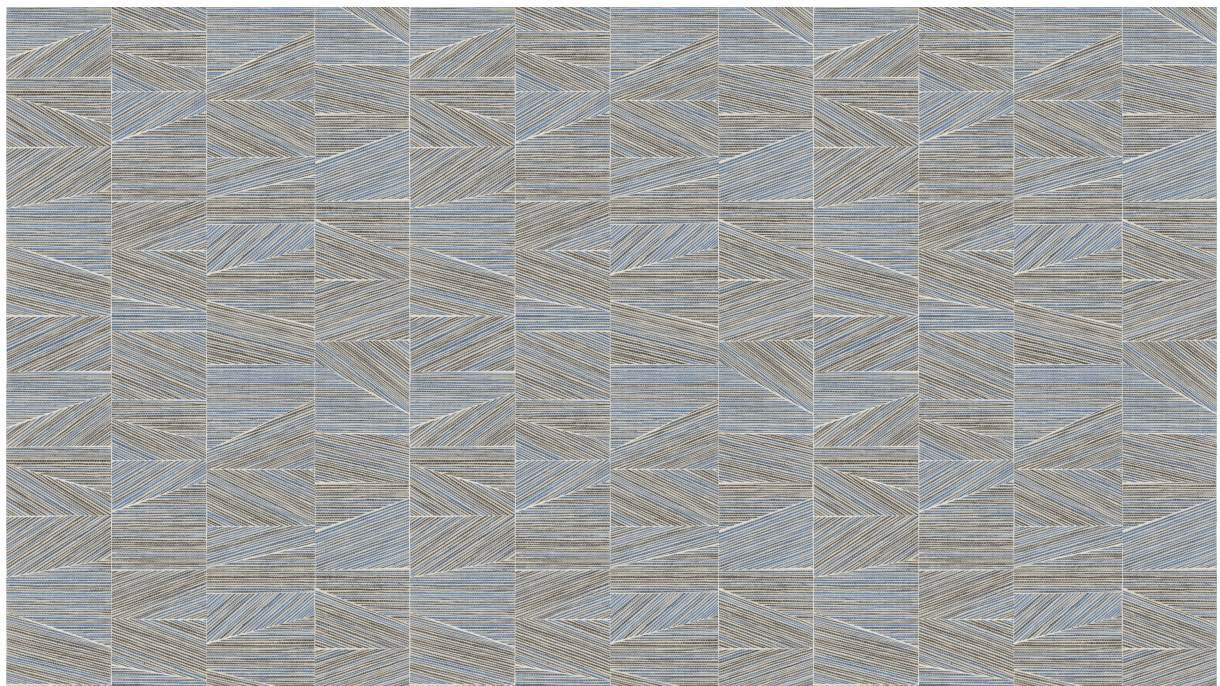

Farben (8)

18930

18931

18932

18933

18934

18935

18936

18937

Ansicht

← 70 cm (27,56") →

Weitere Info? [Klicken Sie hier](#)

Bestellen Sie Muster, berechnen Sie Mengen, schauen Sie Anleitungsvideos an, laden Sie technische Informationen herunter und mehr: www.arte-international.com

ARTE®

wallcoverings for the ultimate in refinement