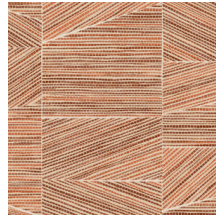

Technische Spezifikationen

Referenz	<u>18930</u> • Ash Blue
Produktkategorie	Refined
Zusammensetzung	Vliestapete
Umschreibung	Geometrische Formen, geradlinig zu einem perfekt passenden Puzzle angeordnet, in einer Struktur von grob gewebtem Gras
Abmessungen	Rollen von 8,50 m x 0,70 m = 6 m ²
Ansatz	Ansatzfrei 0 cm
Klebstoff	Arte Clearpro oder ein qualitativ hochwertiger Dispersionskleber
Wie einkleistern	Wand einkleistern
Lichtbeständigkeit	Gute Lichtbeständigkeit
Wie entfernen	Restlos abziehbar
Entflammbarkeit EU	B-s1, d0
Entflammbarkeit US	Class A
Wartung	Leicht wasserbeständig
IMO Certified	

0493/22

Farben (8)

18930

18931

18932

18933

18934

18935

18936

18937

Ansicht

← 70 cm (27.56") →

Weitere Info? [Klicken Sie hier](#)

Bestellen Sie Muster, berechnen Sie Mengen, schauen Sie Anleitungsvideos an, laden Sie technische Informationen herunter und mehr: www.arte-international.com