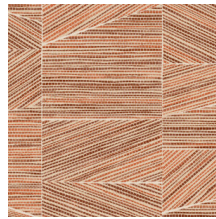

Technische Spezifikationen

Referenz	18930 • Ash Blue
Produktkategorie	Refined
Zusammensetzung	Vliestapete
Umschreibung	Geometrische Formen, geradlinig zu einem perfekt passenden Puzzle angeordnet, in einer Struktur von grob gewebtem Gras
Abmessungen	Rollen von 8,50 m x 0,70 m = 6 m ²
Ansatz	Ansatzfrei 0 cm
Klebstoff	Arte Clearpro oder ein qualitativ hochwertiger Dispersionskleber
Wie einkleistern	Wand einkleistern
Lichtbeständigkeit	Gute Lichtbeständigkeit
Wie entfernen	Restlos abziehbar
Entflammbarkeit EU	B-s1, d0
Entflammbarkeit US	Class A
Wartung	Leicht wasserbeständig
IMO Certified	

Farben (8)

18930

18931

18932

18933

18934

18935

18936