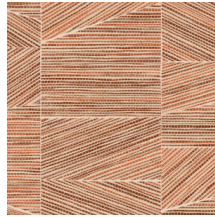

Technische Spezifikationen

| | |
|--------------------|--|
| Referenz | 18930 • Ash Blue |
| Produktkategorie | Refined |
| Zusammensetzung | Vliestapete |
| Umschreibung | Geometrische Formen, geradlinig zu einem perfekt passenden Puzzle angeordnet, in einer Struktur von grob gewebtem Gras |
| Abmessungen | Rollen von 8,50 m x 0,70 m = 6 m ² |
| Ansatz | Ansatzfrei 0 cm |
| Klebstoff | Arte Clearpro oder ein qualitativ hochwertiger Dispersionskleber |
| Wie einkleistern | Wand einkleistern |
| Lichtbeständigkeit | Gute Lichtbeständigkeit |
| Wie entfernen | Restlos abziehbar |
| Entflammbarkeit EU | B-s1, d0 |
| Entflammbarkeit US | Class A |
| Wartung | Leicht wasserbeständig |
| IMO Certified | |

Farben (8)

18930

18931

18932

18933

18934

18935

18936