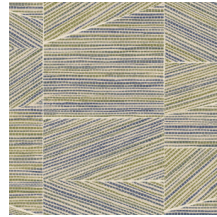

Technische Spezifikationen

| | |
|--------------------|--|
| Referenz | 18930 • Ash Blue |
| Produktkategorie | Refined |
| Zusammensetzung | Vliestapete |
| Umschreibung | Geometrische Formen, geradlinig zu einem perfekt passenden Puzzle angeordnet, in einer Struktur von grob gewebtem Gras |
| Abmessungen | Rollen von 8,50 m x 0,70 m = 6 m ² |
| Ansatz | Ansatzfrei 0 cm |
| Klebstoff | Arte Clearpro oder ein qualitativ hochwertiger Dispersionskleber |
| Wie einkleistern | Wand einkleistern |
| Lichtbeständigkeit | Gute Lichtbeständigkeit |
| Wie entfernen | Restlos abziehbar |
| Entflammbarkeit EU | B-s1, d0 |
| Entflammbarkeit US | Class A |
| Wartung | Leicht wasserbeständig |
| IMO Certified | |

Farben (8)

18930

18931

18932

18933

18934

18935

18936