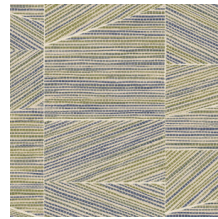

Technische Spezifikationen

Referenz	18930 • Ash Blue
Produktkategorie	Refined
Zusammensetzung	Vliestapete
Umschreibung	Geometrische Formen, geradlinig zu einem perfekt passenden Puzzle angeordnet, in einer Struktur von grob gewebtem Gras
Abmessungen	Rollen von 8,50 m x 0,70 m = 6 m ²
Ansatz	Ansatzfrei 0 cm
Klebstoff	Arte Clearpro oder ein qualitativ hochwertiger Dispersionskleber
Wie einkleistern	Wand einkleistern
Lichtbeständigkeit	Gute Lichtbeständigkeit
Wie entfernen	Restlos abziehbar
Entflammbarkeit EU	B-s1, d0
Entflammbarkeit US	Class A
Wartung	Leicht wasserbeständig
IMO Certified	

Farben (8)

18930

18931

18932

18933

18934

18935

18936