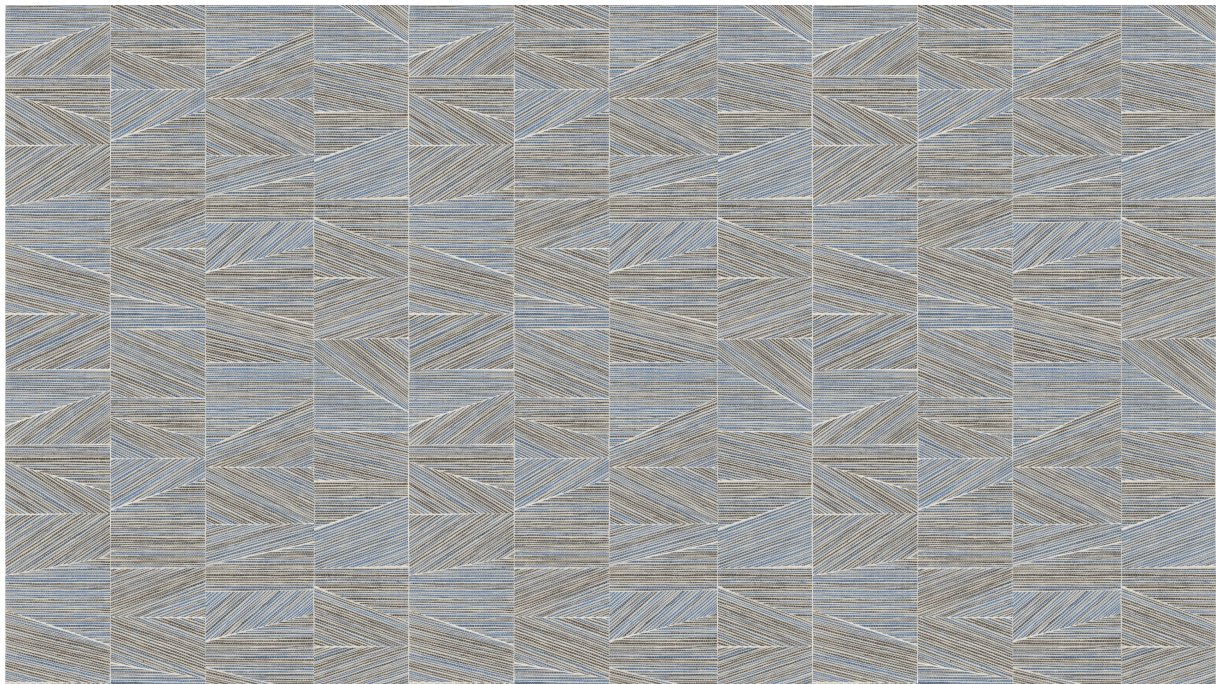

Farben (8)

18930

18931

18932

18933

18934

18935

18936

18937

Ansicht

← 70 cm (27,56") →

Weitere Info? [Klicken Sie hier](#)

Bestellen Sie Muster, berechnen Sie Mengen, schauen Sie Anleitungsvideos an, laden Sie technische Informationen herunter und mehr: www.arte-international.com

ARTE®

wallcoverings for the ultimate in refinement