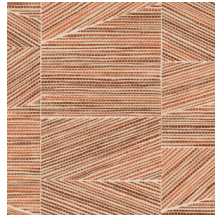

Technische Spezifikationen

Referenz	18932 • Midnight Moss
Produktkategorie	Refined
Zusammensetzung	Vliestapete
Umschreibung	Geometrische Formen, geradlinig zu einem perfekt passenden Puzzle angeordnet, in einer Struktur von grob gewebtem Gras
Abmessungen	Rollen von 8,50 m x 0,70 m = 6 m ²
Ansatz	Ansatzfrei 0 cm
Klebstoff	Arte Clearpro oder ein qualitativ hochwertiger Dispersionskleber
Wie einkleistern	Wand einkleistern
Lichtbeständigkeit	Gute Lichtbeständigkeit
Wie entfernen	Restlos abziehbar
Entflammbarkeit EU	B-s1, d0
Entflammbarkeit US	Class A
Wartung	Leicht wasserbeständig
IMO Certified	

0493/22

Farben (8)

18930

18931

18932

18933

18934

18935

18936

18937

Ansicht

← 70 cm (27,56") →

Weitere Info? [Klicken Sie hier](#)

Bestellen Sie Muster, berechnen Sie Mengen, schauen Sie Anleitungsvideos an, laden Sie technische Informationen herunter und mehr: www.arte-international.com