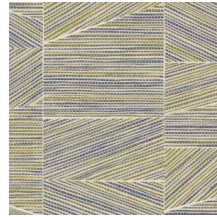

Technische Spezifikationen

Referenz	18932 • Midnight Moss
Produktkategorie	Refined
Zusammensetzung	Vliestapete
Umschreibung	Geometrische Formen, geradlinig zu einem perfekt passenden Puzzle angeordnet, in einer Struktur von grob gewebtem Gras
Abmessungen	Rollen von 8,50 m x 0,70 m = 6 m ²
Ansatz	Ansatzfrei 0 cm
Klebstoff	Arte Clearpro oder ein qualitativ hochwertiger Dispersionskleber
Wie einkleistern	Wand einkleistern
Lichtbeständigkeit	Gute Lichtbeständigkeit
Wie entfernen	Restlos abziehbar
Entflammbarkeit EU	B-s1, d0
Entflammbarkeit US	Class A
Wartung	Leicht wasserbeständig
IMO Certified	

0493/22

Farben (8)

18930

18931

18932

18933

18934

18935

18936

18937

Ansicht

← 70 cm (27,56") →

Weitere Info? [Klicken Sie hier](#)

Bestellen Sie Muster, berechnen Sie Mengen, schauen Sie Anleitungsvideos an, laden Sie technische Informationen herunter und mehr: www.arte-international.com