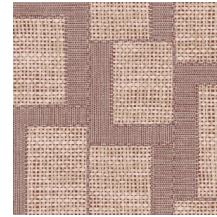

Farben (8)

18940

18941

18942

18943

18944

18945

18946

18947

Ansicht

Weitere Info? [Klicken Sie hier](#)

Bestellen Sie Muster, berechnen Sie Mengen, schauen Sie Anleitungsvideos an, laden Sie technische Informationen herunter und mehr: www.arte-international.com

ARTE®

wallcoverings for the ultimate in refinement