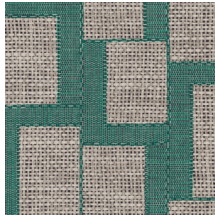

ESPARTO AFRICANO

Kollektion Essentials Totem

Geschichte hinter der Kollektion

Hoch. Höher. Noch höher. Genau darum geht es in dieser Kollektion: geometrische Formen, die in einer scheinbar zufälligen Reihenfolge übereinander angeordnet sind, immer höher und höher, bis faszinierende Designs entstehen, die man immer wieder ansehen möchte. Diese Designs erinnern an moderne, abstrakte Skulpturen, aber auch an ethnische Kunst aus aller Welt. Kombiniert mit der natürlichen Optik von Textilien, von gewebtem Gras und Raffiabast, gestalten sie in Innenräumen eine Atmosphäre von angenehmem Gleichgewicht.

Technische Spezifikationen

Referenz	18940 • Myrtle Grey
Produktkategorie	Refined
Zusammensetzung	Vliestapete
Umschreibung	Inspiriert durch Esparto, eine robuste Grasfaser, die man unter anderem in Nordafrika findet
Abmessungen	Rollen von 8,50 m x 0,70 m = 6 m ²
Ansatz	Versetzter Ansatz 64/32 cm
Klebstoff	Arte Clearpro oder ein qualitativ hochwertiger Dispersionskleber
Wie einkleistern	Wand einkleistern
Lichtbeständigkeit	Gute Lichtbeständigkeit
Wie entfernen	Restlos abziehbar
Entflammbarkeit EU	B-s1, d0
Entflammbarkeit US	Class A
Wartung	Leicht wasserbeständig
IMO Certified	

0493/22

Farben (8)

18940

18941

18942

18943

18944

18945