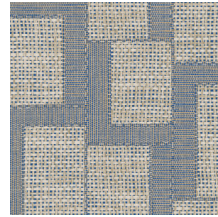

Technische Spezifikationen

Referenz	18940 • Myrtle Grey
Produktkategorie	Refined
Zusammensetzung	Vliestapete
Umschreibung	Inspiriert durch Esparto, eine robuste Grasfaser, die man unter anderem in Nordafrika findet
Abmessungen	Rollen von 8,50 m x 0,70 m = 6 m ²
Ansatz	Versetzter Ansatz 64/32 cm
Klebstoff	Arte Clearpro oder ein qualitativ hochwertiger Dispersionskleber
Wie einkleistern	Wand einkleistern
Lichtbeständigkeit	Gute Lichtbeständigkeit
Wie entfernen	Restlos abziehbar
Entflammbarkeit EU	B-s1, d0
Entflammbarkeit US	Class A
Wartung	Leicht wasserbeständig
IMO Certified	

0493/22

Farben (8)

18940

18941

18942

18943

18944

18945