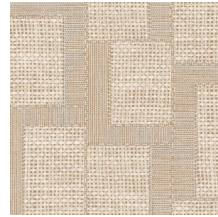

Technische Spezifikationen

Referenz	18940 • Myrtle Grey
Produktkategorie	Refined
Zusammensetzung	Vliestapete
Umschreibung	Inspiriert durch Esparto, eine robuste Grasfaser, die man unter anderem in Nordafrika findet
Abmessungen	Rollen von 8,50 m x 0,70 m = 6 m ²
Ansatz	Versetzter Ansatz 64/32 cm
Klebstoff	Arte Clearpro oder ein qualitativ hochwertiger Dispersionskleber
Wie einkleistern	Wand einkleistern
Lichtbeständigkeit	Gute Lichtbeständigkeit
Wie entfernen	Restlos abziehbar
Entflammbarkeit EU	B-s1, d0
Entflammbarkeit US	Class A
Wartung	Leicht wasserbeständig
IMO Certified	

0493/22

Farben (8)

18940

18941

18942

18943

18944

18945