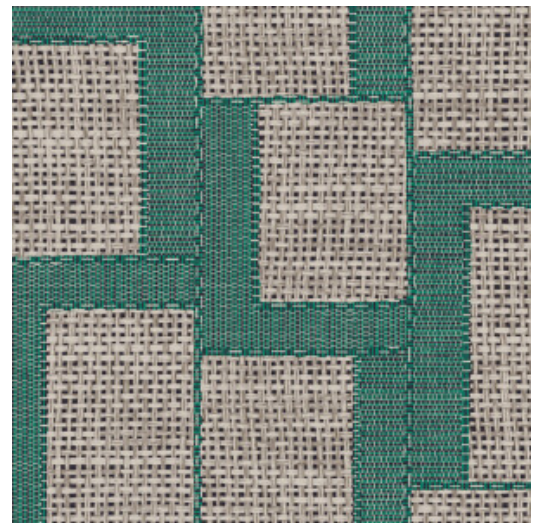

ESPARTO AFRICANO

Kollektion Essentials Totem

Geschichte hinter der Kollektion

Hoch. Höher. Noch höher. Genau darum geht es in dieser Kollektion: geometrische Formen, die in einer scheinbar zufälligen Reihenfolge übereinander angeordnet sind, immer höher und höher, bis faszinierende Designs entstehen, die man immer wieder ansehen möchte. Diese Designs erinnern an moderne, abstrakte Skulpturen, aber auch an ethnische Kunst aus aller Welt. Kombiniert mit der natürlichen Optik von Textilien, von gewebtem Gras und Raffiabast, gestalten sie in Innenräumen eine Atmosphäre von angenehmem Gleichgewicht.

Technische Spezifikationen

Referenz	18940 • Myrtle Grey
Produktkategorie	Refined
Zusammensetzung	Vliestapete
Umschreibung	Inspiriert durch Esparto, eine robuste Grasfaser, die man unter anderem in Nordafrika findet
Abmessungen	Rollen von 8,50 m x 0,70 m = 6 m ²
Ansatz	Versetzter Ansatz 64/32 cm
Klebstoff	Arte Clearpro oder ein qualitativ hochwertiger Dispersionskleber
Wie einkleistern	Wand einkleistern
Lichtbeständigkeit	Gute Lichtbeständigkeit
Wie entfernen	Restlos abziehbar
Entflammbarkeit EU	B-s1, d0
Entflammbarkeit US	Class A
Wartung	Leicht wasserbeständig
IMO Certified	

0493/22

Farben (8)

18940

18941

18942

18943

18944

18945