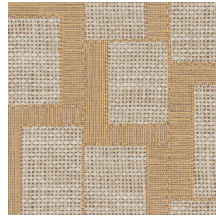

ESPARTO AFRICANO

Kollektion Essentials Totem

Geschichte hinter der Kollektion

Hoch. Höher. Noch höher. Genau darum geht es in dieser Kollektion: geometrische Formen, die in einer scheinbar zufälligen Reihenfolge übereinander angeordnet sind, immer höher und höher, bis faszinierende Designs entstehen, die man immer wieder ansehen möchte. Diese Designs erinnern an moderne, abstrakte Skulpturen, aber auch an ethnische Kunst aus aller Welt. Kombiniert mit der natürlichen Optik von Textilien, von gewebtem Gras und Raffiabast, gestalten sie in Innenräumen eine Atmosphäre von angenehmem Gleichgewicht.

Technische Spezifikationen

Referenz	18940 • Myrtle Grey
Produktkategorie	Refined
Zusammensetzung	Vliestapete
Umschreibung	Inspiriert durch Esparto, eine robuste Grasfaser, die man unter anderem in Nordafrika findet
Abmessungen	Rollen von 8,50 m x 0,70 m = 6 m ²
Ansatz	Versetzter Ansatz 64/32 cm
Klebstoff	Arte Clearpro oder ein qualitativ hochwertiger Dispersionskleber
Wie einkleistern	Wand einkleistern
Lichtbeständigkeit	Gute Lichtbeständigkeit
Wie entfernen	Restlos abziehbar
Entflammbarkeit EU	B-s1, d0
Entflammbarkeit US	Class A
Wartung	Leicht wasserbeständig
IMO Certified	

0493/22

Farben (8)

18940

18941

18942

18943

18944

18945