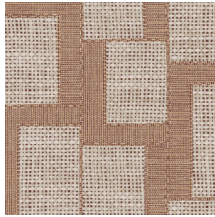

Technische Spezifikationen

Referenz	18940 • Myrtle Grey
Produktkategorie	Refined
Zusammensetzung	Vliestapete
Umschreibung	Inspiriert durch Esparto, eine robuste Grasfaser, die man unter anderem in Nordafrika findet
Abmessungen	Rollen von 8,50 m x 0,70 m = 6 m ²
Ansatz	Versetzter Ansatz 64/32 cm
Klebstoff	Arte Clearpro oder ein qualitativ hochwertiger Dispersionskleber
Wie einkleistern	Wand einkleistern
Lichtbeständigkeit	Gute Lichtbeständigkeit
Wie entfernen	Restlos abziehbar
Entflammbarkeit EU	B-s1, d0
Entflammbarkeit US	Class A
Wartung	Leicht wasserbeständig
IMO Certified	

0493/22

Farben (8)

18940

18941

18942

18943

18944

18945