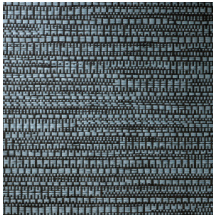

Farben (8)

22060

22061

22062

22063

22064

22065

22066

22067

Weitere Info? [Klicken Sie hier](#)

Bestellen Sie Muster, berechnen Sie Mengen, schauen Sie Anleitungsvideos an, laden Sie technische Informationen herunter und mehr: www.arte-international.com

ARTE®

wallcoverings for the ultimate in refinement