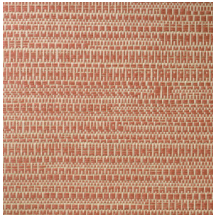

## Geschichte hinter der Kollektion

Manovo, der größte Nationalpark Zentralafrikas, bildet die Inspirationsquelle für den eklektischen Mix aus botanischen Prints, geometrischen Formen und einfarbigen Mustern.

## Technische Spezifikationen

Referenz	<u>22060</u> • Sunny Brick
Produktkategorie	Exquisite
Zusammensetzung	Naturwandbekleidung auf Vlies
Umschreibung	Jacquard-gewebte Wandbekleidung mit einer subtilen horizontalen Bewegung
Abmessungen	Breite 135 cm / lieferbar pro laufenden Meter
Ansatz	Ansatzfrei 0 cm
Klebstoff	Arte Clearpro oder ein qualitativ hochwertiger Dispersionskleber
Wie einkleistern	Produkt anfeuchten, Wand einkleistern
Lichtbeständigkeit	Gute Lichtbeständigkeit
Wie entfernen	Restlos abziehbar
Entflammbarkeit EU	B-s1, d0
Entflammbarkeit US	Class A
Wartung	Sehr leicht wasserbeständig zum Zeitpunkt der Verarbeitung (feuchte Kleisterflecken abtupfen)

## Farben (8)

22060

22061

22062

22063

22064

22065

22066