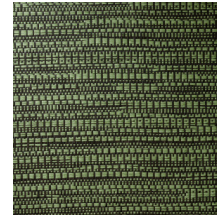

## Technische Spezifikationen

Referenz	<u>22060</u> • Sunny Brick
Produktkategorie	Exquisite
Zusammensetzung	Naturwandbekleidung auf Vlies
Umschreibung	Jacquard-gewebte Wandbekleidung mit einer subtilen horizontalen Bewegung
Abmessungen	Breite 135 cm / lieferbar pro laufenden Meter
Ansatz	Ansatzfrei 0 cm
Klebstoff	Arte Clearpro oder ein qualitativ hochwertiger Dispersionskleber
Wie einkleistern	Produkt anfeuchten, Wand einkleistern
Lichtbeständigkeit	Gute Lichtbeständigkeit
Wie entfernen	Restlos abziehbar
Entflammbarkeit EU	B-s1, d0
Entflammbarkeit US	Class A
Wartung	Sehr leicht wasserbeständig zum Zeitpunkt der Verarbeitung (feuchte Kleisterflecken abtupfen)

## Farben (8)

22060

22061

22062

22063

22064

22065

22066