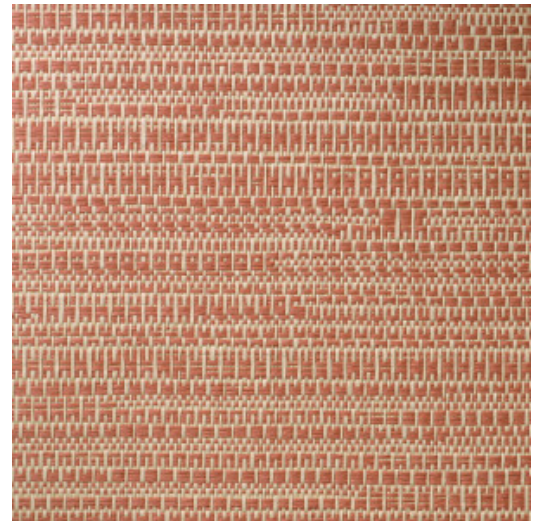

KOUMBALA

Kollektion Manovo

Geschichte hinter der Kollektion

Manovo, der größte Nationalpark Zentralafrikas, bildet die Inspirationsquelle für den eklektischen Mix aus botanischen Prints, geometrischen Formen und einfarbigen Mustern.

Technische Spezifikationen

| | |
|--------------------|---|
| Referenz | <u>22060</u> • Sunny Brick |
| Produktkategorie | Exquisite |
| Zusammensetzung | Naturwandbekleidung auf Vlies |
| Umschreibung | Jacquard-gewebte Wandbekleidung mit einer subtilen horizontalen Bewegung |
| Abmessungen | Breite 135 cm / lieferbar pro laufenden Meter |
| Ansatz | Ansatzfrei 0 cm |
| Klebstoff | Arte Clearpro oder ein qualitativ hochwertiger Dispersionskleber |
| Wie einkleistern | Produkt anfeuchten, Wand einkleistern |
| Lichtbeständigkeit | Gute Lichtbeständigkeit |
| Wie entfernen | Restlos abziehbar |
| Entflammbarkeit EU | B-s1, d0 |
| Entflammbarkeit US | Class A |
| Wartung | Sehr leicht wasserbeständig zum Zeitpunkt der Verarbeitung (feuchte Kleisterflecken abtupfen) |

Farben (8)

22060

22061

22062

22063

22064

22065

22066