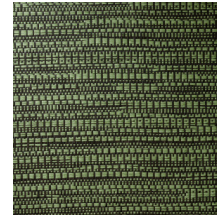

Farben (8)

22060

22061

22062

22063

22064

22065

22066

22067

Weitere Info? [Klicken Sie hier](#)

Bestellen Sie Muster, berechnen Sie Mengen, schauen Sie Anleitungsvideos an, laden Sie technische Informationen herunter und mehr: www.arte-international.com

ARTE®

wallcoverings for the ultimate in refinement