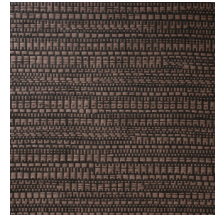

Farben (8)

22060

22061

22062

22063

22064

22065

22066

22067

Weitere Info? [Klicken Sie hier](#)

Bestellen Sie Muster, berechnen Sie Mengen, schauen Sie Anleitungsvideos an, laden Sie technische Informationen herunter und mehr: www.arte-international.com

ARTE®

wallcoverings for the ultimate in refinement