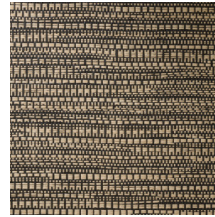

Farben (8)

22060

22061

22062

22063

22064

22065

22066

22067

Weitere Info? [Klicken Sie hier](#)

Bestellen Sie Muster, berechnen Sie Mengen, schauen Sie Anleitungsvideos an, laden Sie technische Informationen herunter und mehr: www.arte-international.com

ARTE®

wallcoverings for the ultimate in refinement