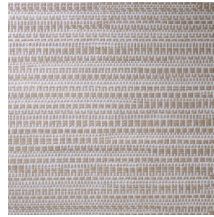

## Technische Spezifikationen

Referenz	<u>22060</u> • Sunny Brick
Produktkategorie	Exquisite
Zusammensetzung	Naturwandbekleidung auf Vlies
Umschreibung	Jacquard-gewebte Wandbekleidung mit einer subtilen horizontalen Bewegung
Abmessungen	Breite 135 cm / lieferbar pro laufenden Meter
Ansatz	Ansatzfrei 0 cm
Klebstoff	Arte Clearpro oder ein qualitativ hochwertiger Dispersionskleber
Wie einkleistern	Produkt anfeuchten, Wand einkleistern
Lichtbeständigkeit	Gute Lichtbeständigkeit
Wie entfernen	Restlos abziehbar
Entflammbarkeit EU	B-s1, d0
Entflammbarkeit US	Class A
Wartung	Sehr leicht wasserbeständig zum Zeitpunkt der Verarbeitung (feuchte Kleisterflecken abtupfen)

## Farben (8)

22060

22061

22062

22063

22064

22065

22066