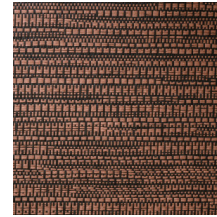

## Technische Spezifikationen

Referenz	<u>22060</u> • Sunny Brick
Produktkategorie	Exquisite
Zusammensetzung	Naturwandbekleidung auf Vlies
Umschreibung	Jacquard-gewebte Wandbekleidung mit einer subtilen horizontalen Bewegung
Abmessungen	Breite 135 cm / lieferbar pro laufenden Meter
Ansatz	Ansatzfrei 0 cm
Klebstoff	Arte Clearpro oder ein qualitativ hochwertiger Dispersionskleber
Wie einkleistern	Produkt anfeuchten, Wand einkleistern
Lichtbeständigkeit	Gute Lichtbeständigkeit
Wie entfernen	Restlos abziehbar
Entflammbarkeit EU	B-s1, d0
Entflammbarkeit US	Class A
Wartung	Sehr leicht wasserbeständig zum Zeitpunkt der Verarbeitung (feuchte Kleisterflecken abtupfen)

## Farben (8)

22060

22061

22062

22063

22064

22065

22066