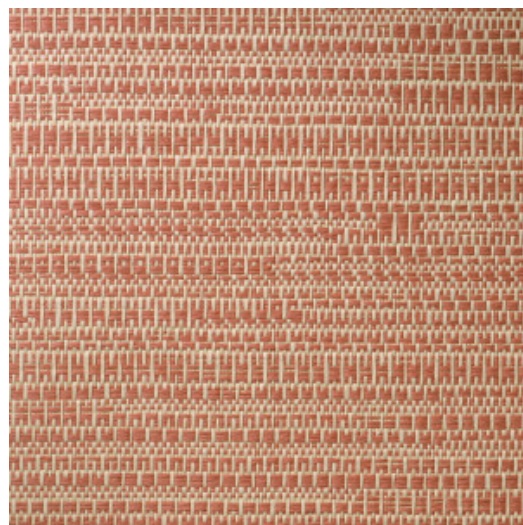

# KOUMBALA

Kollektion Manovo

## Geschichte hinter der Kollektion

Manovo, der größte Nationalpark Zentralafrikas, bildet die Inspirationsquelle für den eklektischen Mix aus botanischen Prints, geometrischen Formen und einfarbigen Mustern.

## Technische Spezifikationen

Referenz	<u>22060</u> • Sunny Brick
Produktkategorie	Exquisite
Zusammensetzung	Naturwandbekleidung auf Vlies
Umschreibung	Jacquard-gewebte Wandbekleidung mit einer subtilen horizontalen Bewegung
Abmessungen	Breite 135 cm / lieferbar pro laufenden Meter
Ansatz	Ansatzfrei 0 cm
Klebstoff	Arte Clearpro oder ein qualitativ hochwertiger Dispersionskleber
Wie einkleistern	Produkt anfeuchten, Wand einkleistern
Lichtbeständigkeit	Gute Lichtbeständigkeit
Wie entfernen	Restlos abziehbar
Entflammbarkeit EU	B-s1, d0
Entflammbarkeit US	Class A
Wartung	Sehr leicht wasserbeständig zum Zeitpunkt der Verarbeitung (feuchte Kleisterflecken abtupfen)

## Farben (8)

22060

22061

22062

22063

22064

22065

22066