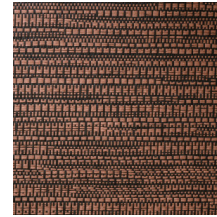

22067

Weitere Info? [Klicken Sie hier](#)

Bestellen Sie Muster, berechnen Sie Mengen, schauen Sie Anleitungsvideos an, laden Sie technische Informationen herunter und mehr: www.arte-international.com

ARTE®

wallcoverings for the ultimate in refinement