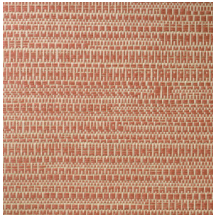

Farben (8)

22060