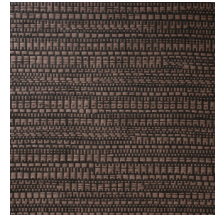

## Technische Spezifikationen

Referenz	<u>22060</u> • Sunny Brick
Produktkategorie	Exquisite
Zusammensetzung	Naturwandbekleidung auf Vlies
Umschreibung	Jacquard-gewebte Wandbekleidung mit einer subtilen horizontalen Bewegung
Abmessungen	Breite 135 cm / lieferbar pro laufenden Meter
Ansatz	Ansatzfrei 0 cm
Klebstoff	Arte Clearpro oder ein qualitativ hochwertiger Dispersionskleber
Wie einkleistern	Produkt anfeuchten, Wand einkleistern
Lichtbeständigkeit	Gute Lichtbeständigkeit
Wie entfernen	Restlos abziehbar
Entflammbarkeit EU	B-s1, d0
Entflammbarkeit US	Class A
Wartung	Sehr leicht wasserbeständig zum Zeitpunkt der Verarbeitung (feuchte Kleisterflecken abtupfen)

## Farben (8)

22060

22061

22062

22063

22064

22065

22066