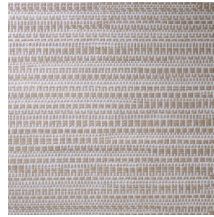

Farben (8)

22060

22061

22062

22063

22064

22065

22066

22067

Weitere Info? [Klicken Sie hier](#)

Bestellen Sie Muster, berechnen Sie Mengen, schauen Sie Anleitungsvideos an, laden Sie technische Informationen herunter und mehr: www.arte-international.com

ARTE®

wallcoverings for the ultimate in refinement