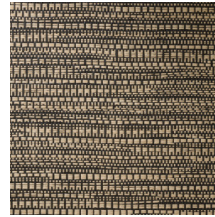

## Technische Spezifikationen

Referenz	<u>22060</u> • Sunny Brick
Produktkategorie	Exquisite
Zusammensetzung	Naturwandbekleidung auf Vlies
Umschreibung	Jacquard-gewebte Wandbekleidung mit einer subtilen horizontalen Bewegung
Abmessungen	Breite 135 cm / lieferbar pro laufenden Meter
Ansatz	Ansatzfrei 0 cm
Klebstoff	Arte Clearpro oder ein qualitativ hochwertiger Dispersionskleber
Wie einkleistern	Produkt anfeuchten, Wand einkleistern
Lichtbeständigkeit	Gute Lichtbeständigkeit
Wie entfernen	Restlos abziehbar
Entflammbarkeit EU	B-s1, d0
Entflammbarkeit US	Class A
Wartung	Sehr leicht wasserbeständig zum Zeitpunkt der Verarbeitung (feuchte Kleisterflecken abtupfen)

## Farben (8)

22060

22061

22062

22063

22064

22065

22066