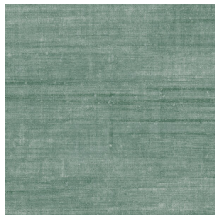

Farben (12)

24515A

Weitere Info? [Klicken Sie hier](#)

Bestellen Sie Muster, berechnen Sie Mengen, schauen Sie Anleitungsvideos an, laden Sie technische Informationen herunter und mehr: www.arte-international.com

ARTE®

wallcoverings for the ultimate in refinement