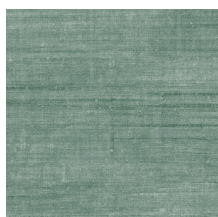

Farben (12)

24515A

Weitere Info? [Klicken Sie hier](#)

Bestellen Sie Muster, berechnen Sie Mengen, schauen Sie Anleitungsvideos an, laden Sie technische Informationen herunter und mehr: www.arte-international.com

ARTE®

wallcoverings for the ultimate in refinement