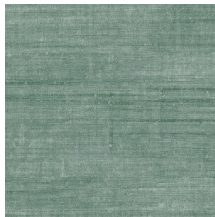

Farben (12)

24515A

Weitere Info? [Klicken Sie hier](#)

Bestellen Sie Muster, berechnen Sie Mengen, schauen Sie Anleitungsvideos an, laden Sie technische Informationen herunter und mehr: www.arte-international.com

ARTE®

wallcoverings for the ultimate in refinement