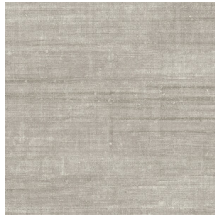

Farben (12)

24500A