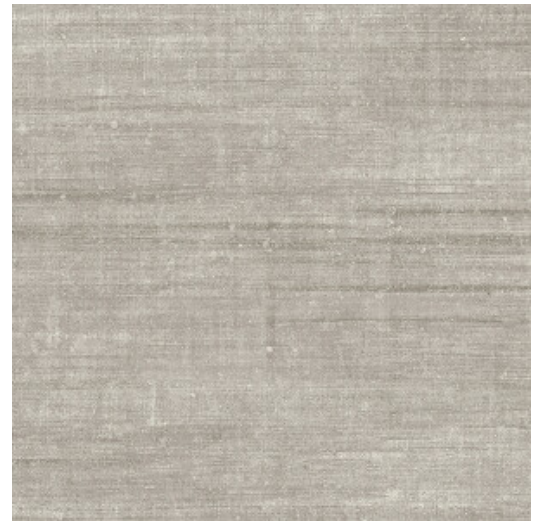

CANVAS

Kollektion Textura

Geschichte hinter der Kollektion

Die schönsten Strukturen aus der Natur entfalten auch an der Wand ihre Schönheit. Von gewebten Gräsern über geflochtene Blätter bis hin zu Lederoptik: in Tapeten wiedergegeben erstrahlen sie wie nie zuvor. Ergänzt werden sie durch Strukturen aus grobem oder sehr fein gewebtem Leinen und wunderschöner Seide. Das Farbspektrum dieser Vinyl-Kollektion reicht von zeitlosen, zarten Tönen bis hin zu sehr markanten Nuancen.

Technische Spezifikationen

Referenz	<u>24500A</u> • Stone
Produktkategorie	Refined
Zusammensetzung	Vinyltapete auf Papier
Umschreibung	Ein Erscheinungsbild von Leinen in seiner authentischen und zeitlosen Schönheit
Abmessungen	Rollen von 10,05 m x 1,00 m = 10 m ²
Ansatz	Gerader Ansatz 90 cm, oder Ansatzfrei 0 cm
Bemerkung	Sie können Canvas auf zwei verschiedene Weisen anbringen: die Tapete auf Rapport kleben, für einen gleichmäßigen Look, oder die Bahnen willkürlich verarbeiten für einen Effekt von natürlichem Leinen
Klebstoff	Arte Clearpro oder ein qualitativ hochwertiger Dispersionskleber
Wie einkleistern	Methode 1: Wand einkleistern und Wandbekleidung anfeuchten. Methode 2: Wandbekleidung einkleistern.
Lichtbeständigkeit	Gute Lichtbeständigkeit
Wie entfernen	Spaltbar
Entflammbarkeit EU	B-s2, d0
Entflammbarkeit US	Class A
Wartung	Wasserbeständig