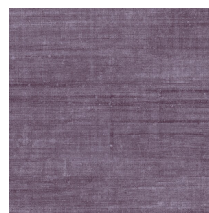

CANVAS

Kollektion Textura

Geschichte hinter der Kollektion

Die schönsten Strukturen aus der Natur entfalten auch an der Wand ihre Schönheit. Von gewebten Gräsern über geflochtene Blätter bis hin zu Lederoptik: in Tapeten wiedergegeben erstrahlen sie wie nie zuvor. Ergänzt werden sie durch Strukturen aus grobem oder sehr fein gewebtem Leinen und wunderschöner Seide. Das Farbspektrum dieser Vinyl-Kollektion reicht von zeitlosen, zarten Tönen bis hin zu sehr markanten Nuancen.

Technische Spezifikationen

Referenz	<u>24520A</u> · Chimney
Produktkategorie	Refined
Zusammensetzung	Vinyltapete auf Papier
Umschreibung	Ein Erscheinungsbild von Leinen in seiner authentischen und zeitlosen Schönheit
Abmessungen	Rollen von 10,05 m x 1,00 m = 10 m ²
Ansatz	Gerader Ansatz 90 cm, oder Ansatzfrei 0 cm
Bemerkung	Sie können Canvas auf zwei verschiedene Weisen anbringen: die Tapete auf Rapport kleben, für einen gleichmäßigen Look, oder die Bahnen willkürlich verarbeiten für einen Effekt von natürlichem Leinen
Klebstoff	Arte Clearpro oder ein qualitativ hochwertiger Dispersionskleber
Wie einkleistern	Methode 1: Wand einkleistern und Wandbekleidung anfeuchten. Methode 2: Wandbekleidung einkleistern.
Lichtbeständigkeit	Gute Lichtbeständigkeit
Wie entfernen	Spaltbar
Brandverhalten EU	B-s2, d0
Brandverhalten US	Class A
Wartung	Wasserbeständig

Farben (12)

24500A

24501A

24503A

24505A

24508A

24510A

24511A