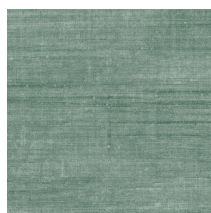

Farben (12)

24500A

24501A

24503A

24505A

24508A

24510A

24511A

24514A

24515A

24517A

24518A

24520A

Weitere Info? [Klicken Sie hier](#)

Bestellen Sie Muster, berechnen Sie Mengen, schauen Sie Anleitungsvideos an, laden Sie technische Informationen herunter und mehr: www.arte-international.com

ARTE®

wallcoverings for the ultimate in refinement