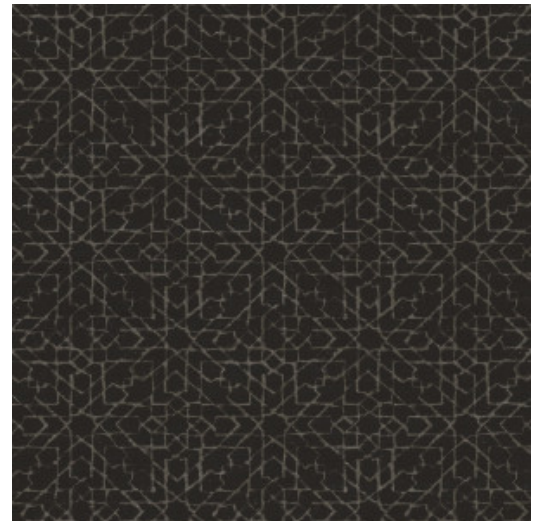

## Technische Spezifikationen

Referenz	<u>24565</u>
Produktkategorie	Refined
Zusammensetzung	Vinyltapete auf Papier
Umschreibung	Tapete mit einem natürlichen Leinen Look
Abmessungen	XL-ROLL: Rollen von 10,05 m x 1,00 m = 10 m <sup>2</sup>
Ansatz	Gerader Ansatz 30 cm
Klebstoff	Arte Clearpro oder ein qualitativ hochwertiger Dispersionskleber
Wie einkleistern	Methode 1: Wand einkleistern und Wandbekleidung anfeuchten. Methode 2: Wandbekleidung einkleistern.
Lichtbeständigkeit	Gute Lichtbeständigkeit
Wie entfernen	Spaltbar
Entflammbarkeit EU	B-s2, d0
Entflammbarkeit US	Class A
Wartung	Wasserbeständig

## Farben (12)

24560

24561

24562

24563

24564

24565

24566