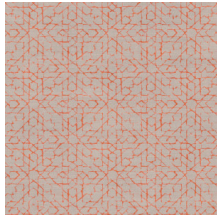

## Technische Spezifikationen

Referenz	<u>24565</u>
Produktkategorie	Refined
Zusammensetzung	Vinyltapete auf Papier
Umschreibung	Tapete mit einem natürlichen Leinen Look
Abmessungen	XL-ROLL: Rollen von 10,05 m x 1,00 m = 10 m <sup>2</sup>
Ansatz	Gerader Ansatz 30 cm
Klebstoff	Arte Clearpro oder ein qualitativ hochwertiger Dispersionskleber
Wie einkleistern	Methode 1: Wand einkleistern und Wandbekleidung anfeuchten. Methode 2: Wandbekleidung einkleistern.
Lichtbeständigkeit	Gute Lichtbeständigkeit
Wie entfernen	Spaltbar
Entflammbarkeit EU	B-s2, d0
Entflammbarkeit US	Class A
Wartung	Wasserbeständig

## Farben (12)

24560

24561

24562

24563

24564

24565

24566