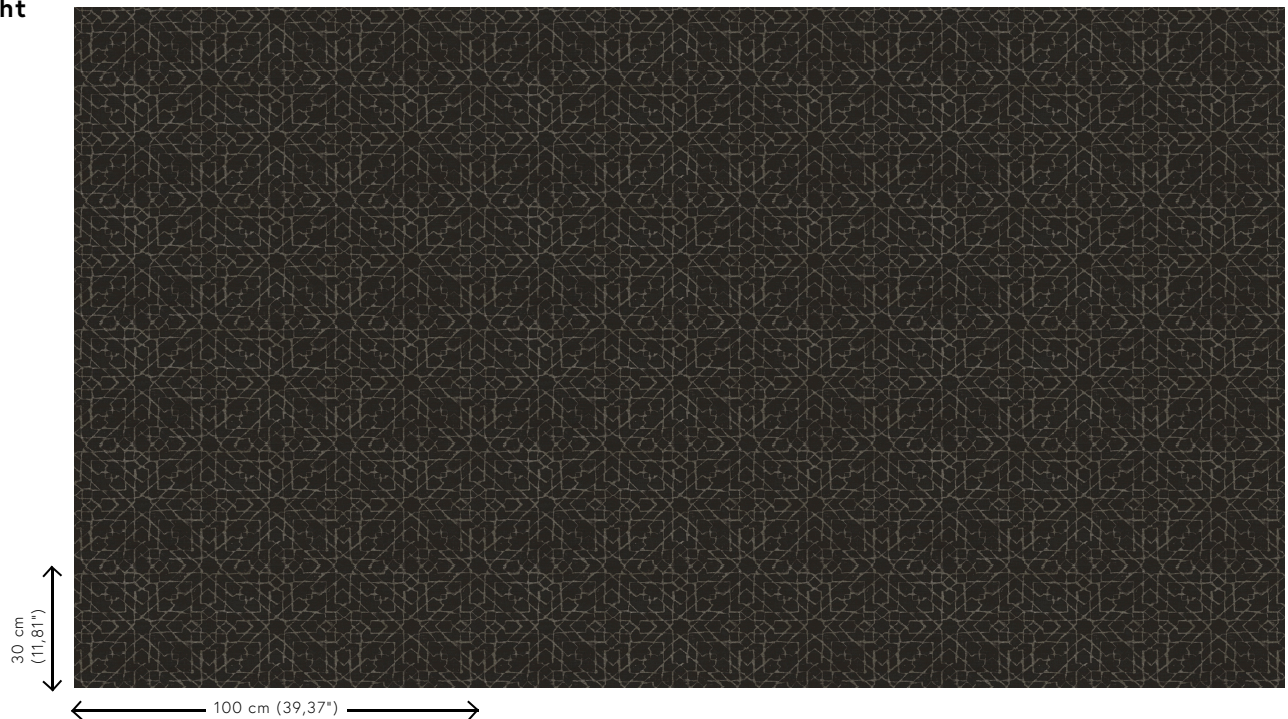

Farben (12)

24560

24561

24562

24563

24564

24565

24566

24567

24568

24569

24570

24571

Ansicht

Weitere Info? [Klicken Sie hier](#)

Bestellen Sie Muster, berechnen Sie Mengen, schauen Sie Anleitungsvideos an, laden Sie technische Informationen herunter und mehr: www.arte-international.com

ARTE®

wallcoverings for the ultimate in refinement