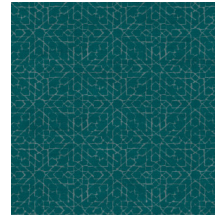

## Technische Spezifikationen

Referenz	<u>24565</u>
Produktkategorie	Refined
Zusammensetzung	Vinyltapete auf Papier
Umschreibung	Tapete mit einem natürlichen Leinen Look
Abmessungen	XL-ROLL: Rollen von 10,05 m x 1,00 m = 10 m <sup>2</sup>
Ansatz	Gerader Ansatz 30 cm
Klebstoff	Arte Clearpro oder ein qualitativ hochwertiger Dispersionskleber
Wie einkleistern	Methode 1: Wand einkleistern und Wandbekleidung anfeuchten. Methode 2: Wandbekleidung einkleistern.
Lichtbeständigkeit	Gute Lichtbeständigkeit
Wie entfernen	Spaltbar
Entflammbarkeit EU	B-s2, d0
Entflammbarkeit US	Class A
Wartung	Wasserbeständig

## Farben (12)

24560

24561

24562

24563

24564

24565

24566

24567

24568

24569

24570

24571