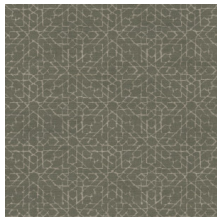

## Technische Spezifikationen

Referenz	<u>24565</u>
Produktkategorie	Refined
Zusammensetzung	Vinyltapete auf Papier
Umschreibung	Tapete mit einem natürlichen Leinen Look
Abmessungen	XL-ROLL: Rollen von 10,05 m x 1,00 m = 10 m <sup>2</sup>
Ansatz	Gerader Ansatz 30 cm
Klebstoff	Arte Clearpro oder ein qualitativ hochwertiger Dispersionskleber
Wie einkleistern	Methode 1: Wand einkleistern und Wandbekleidung anfeuchten. Methode 2: Wandbekleidung einkleistern.
Lichtbeständigkeit	Gute Lichtbeständigkeit
Wie entfernen	Spaltbar
Entflammbarkeit EU	B-s2, d0
Entflammbarkeit US	Class A
Wartung	Wasserbeständig

## Farben (12)

24560

24561

24562

24563

24564

24565

24566

24567

24568

24569

24570

24571