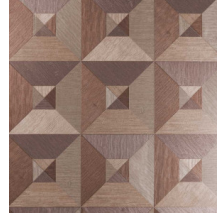

Farben (4)

26500

26501

26502

26503

Ansicht

Weitere Info? [Klicken Sie hier](#)

Bestellen Sie Muster, berechnen Sie Mengen, schauen Sie Anleitungsvideos an, laden Sie technische Informationen herunter und mehr: www.arte-international.com

ARTE®

wallcoverings for the ultimate in refinement