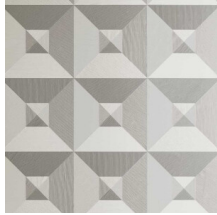

Farben (4)

26500