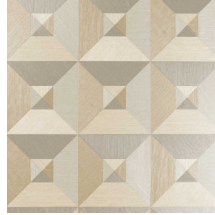

Farben (4)

26500

26501

26502

26503

Ansicht

Weitere Info? [Klicken Sie hier](#)

Bestellen Sie Muster, berechnen Sie Mengen, schauen Sie Anleitungsvideos an, laden Sie technische Informationen herunter und mehr: www.arte-international.com

ARTE®

wallcoverings for the ultimate in refinement