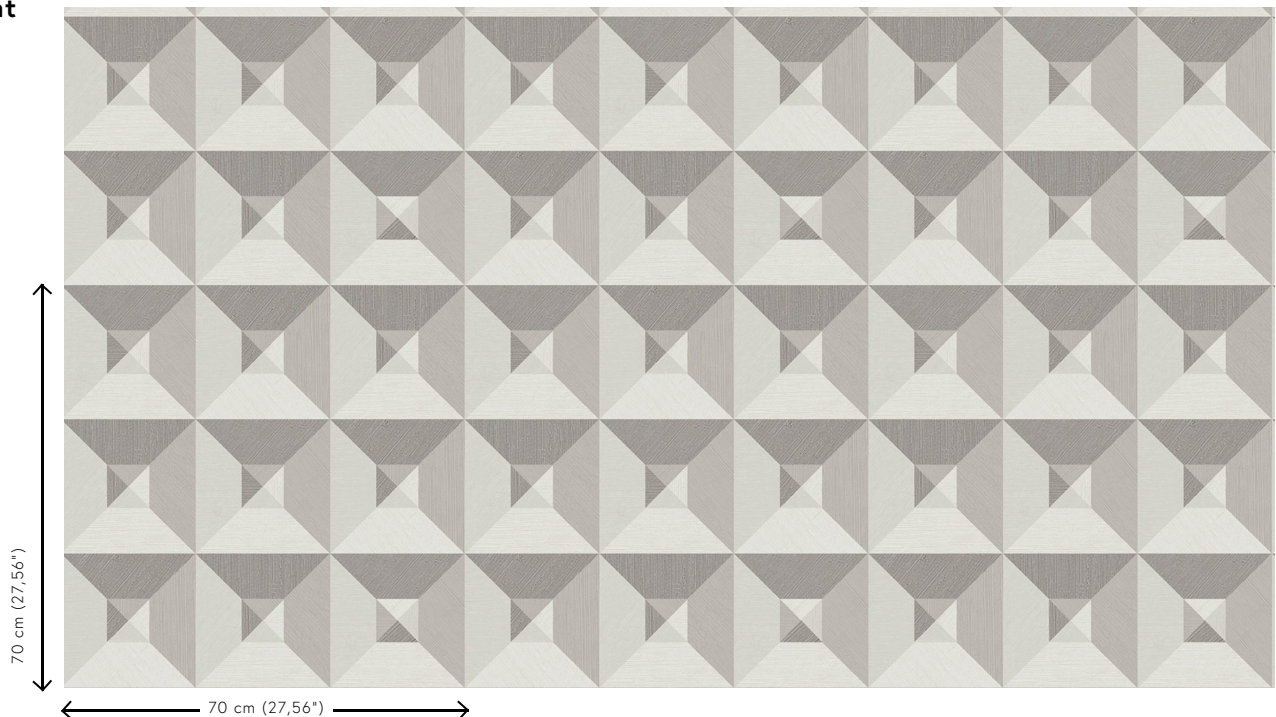

PYRAMID

Kollektion Focus

Geschichte hinter der Kollektion

Typisch für diese Kollektion ist der Reliefdruck, der jedem Muster etwas Spektakuläres verleiht. Die Flächen mit den Relieflinien wurden in verschiedenen Richtungen bedruckt. In Kombination mit dem Lichteinfall ergibt sich ein spektakuläres und dynamisches Ganzes. Jedes Design gibt es als Vliestapetenausführung mit einer leicht glänzenden Vinyldeckschicht, eine Kombination, die den Relieffekt des Musters optimal glänzen lässt.

Technische Spezifikationen

Referenz	<u>26500</u>
Produktkategorie	Refined
Zusammensetzung	Vinyltapete auf Papier
Umschreibung	Vinyl-Tapete mit einem tiefen und natürlichen Relief in geradlinigen Formen die einen 3D Effekt kreieren
Abmessungen	Rollen von 10,05 m x 0,70 m = 7 m ²
Ansatz	Gerader Ansatz 70 cm
Klebstoff	Arte Clearpro oder ein qualitativ hochwertiger Dispersionskleber
Wie einkleistern	Methode 1: Wand einkleistern und Wandbekleidung anfeuchten. Methode 2: Wandbekleidung einkleistern.
Lichtbeständigkeit	Gute Lichtbeständigkeit
Wie entfernen	Spaltbar
Entflammbarkeit EU	B-s2, d0
Entflammbarkeit US	Class A
Wartung	Wasserbeständig

Farben (4)

26500

26501

26502

26503

Ansicht

Weitere Info? [Klicken Sie hier](#)

Bestellen Sie Muster, berechnen Sie Mengen, schauen Sie Anleitungsvideos an, laden Sie technische Informationen herunter und mehr: www.arte-international.com