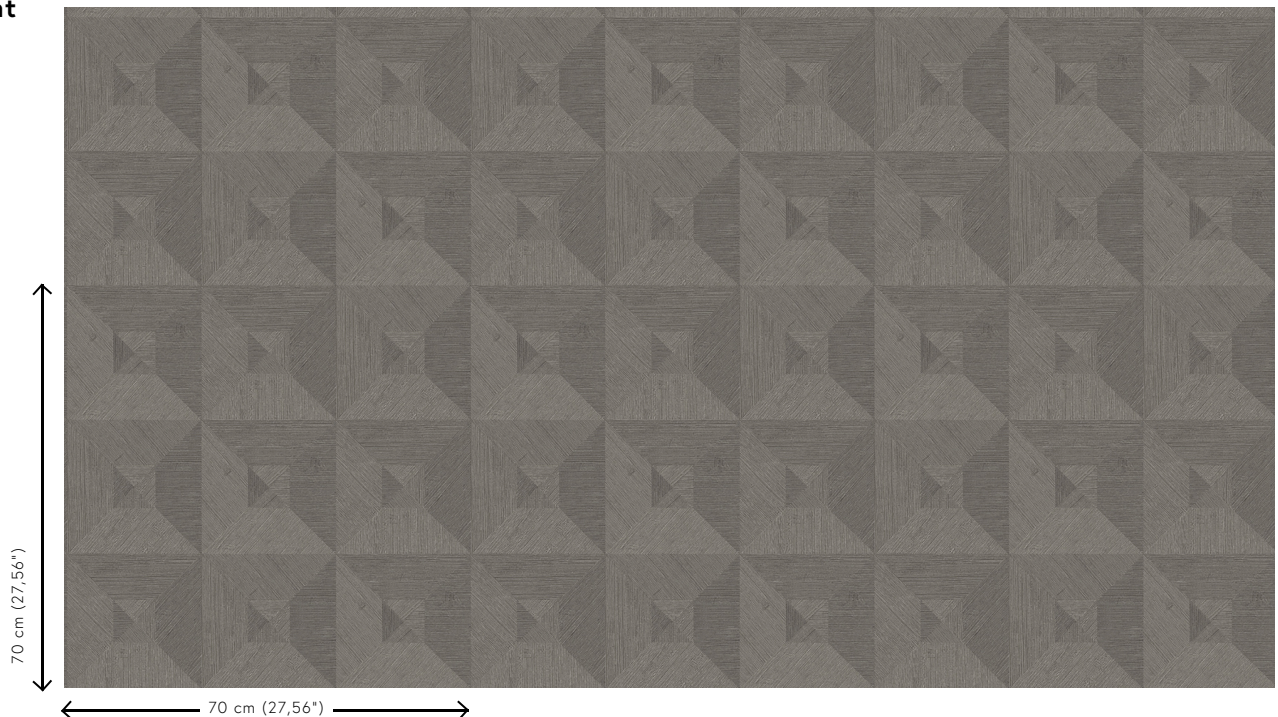

Farben (7)

26510

26511

26512

26513

26514

26515

26516

Ansicht

Weitere Info? [Klicken Sie hier](#)

Bestellen Sie Muster, berechnen Sie Mengen, schauen Sie Anleitungsvideos an, laden Sie technische Informationen herunter und mehr: www.arte-international.com

ARTE®

wallcoverings for the ultimate in refinement