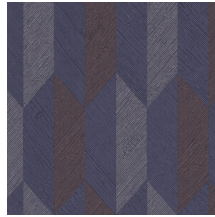

## Technische Spezifikationen

Referenz	<u>26520</u>
Produktkategorie	Refined
Zusammensetzung	Vinyltapete auf Papier
Umschreibung	Vinyl-Tapete mit einem tiefen und natürlichen Relief in geradlinigen Formen die einen 3D Effekt kreieren
Abmessungen	Rollen von 10,05 m x 0,70 m = 7 m <sup>2</sup>
Ansatz	Gerader Ansatz 30 cm
Klebstoff	Arte Clearpro oder ein qualitativ hochwertiger Dispersionskleber
Wie einkleistern	Methode 1: Wand einkleistern und Wandbekleidung anfeuchten. Methode 2: Wandbekleidung einkleistern.
Lichtbeständigkeit	Gute Lichtbeständigkeit
Wie entfernen	Spaltbar
Entflammbarkeit EU	B-s2, d0
Entflammbarkeit US	Class A
Wartung	Wasserbeständig

## Farben (7)

26520

26521

26522

26523

26524

26525

26526