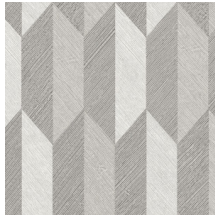

## Technische Spezifikationen

Referenz	<u>26520</u>
Produktkategorie	Refined
Zusammensetzung	Vinyltapete auf Papier
Umschreibung	Vinyl-Tapete mit einem tiefen und natürlichen Relief in geradlinigen Formen die einen 3D Effekt kreieren
Abmessungen	Rollen von 10,05 m x 0,70 m = 7 m <sup>2</sup>
Ansatz	Gerader Ansatz 30 cm
Klebstoff	Arte Clearpro oder ein qualitativ hochwertiger Dispersionskleber
Wie einkleistern	Methode 1: Wand einkleistern und Wandbekleidung anfeuchten. Methode 2: Wandbekleidung einkleistern.
Lichtbeständigkeit	Gute Lichtbeständigkeit
Wie entfernen	Spaltbar
Entflammbarkeit EU	B-s2, d0
Entflammbarkeit US	Class A
Wartung	Wasserbeständig

## Farben (7)

26520

26521

26522

26523

26524

26525

26526