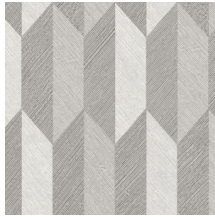

Technische Spezifikationen

Referenz	<u>26520</u>
Produktkategorie	Refined
Zusammensetzung	Vinyltapete auf Papier
Umschreibung	Vinyl-Tapete mit einem tiefen und natürlichen Relief in geradlinigen Formen die einen 3D Effekt kreieren
Abmessungen	Rollen von 10,05 m x 0,70 m = 7 m ²
Ansatz	Gerader Ansatz 30 cm
Klebstoff	Arte Clearpro oder ein qualitativ hochwertiger Dispersionskleber
Wie einkleistern	Methode 1: Wand einkleistern und Wandbekleidung anfeuchten. Methode 2: Wandbekleidung einkleistern.
Lichtbeständigkeit	Gute Lichtbeständigkeit
Wie entfernen	Spaltbar
Entflammbarkeit EU	B-s2, d0
Entflammbarkeit US	Class A
Wartung	Wasserbeständig

Farben (7)

26520

26521

26522

26523

26524

26525

26526