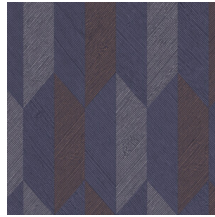

Technische Spezifikationen

Referenz	<u>26520</u>
Produktkategorie	Refined
Zusammensetzung	Vinyltapete auf Papier
Umschreibung	Vinyl-Tapete mit einem tiefen und natürlichen Relief in geradlinigen Formen die einen 3D Effekt kreieren
Abmessungen	Rollen von 10,05 m x 0,70 m = 7 m ²
Ansatz	Gerader Ansatz 30 cm
Klebstoff	Arte Clearpro oder ein qualitativ hochwertiger Dispersionskleber
Wie einkleistern	Methode 1: Wand einkleistern und Wandbekleidung anfeuchten. Methode 2: Wandbekleidung einkleistern.
Lichtbeständigkeit	Gute Lichtbeständigkeit
Wie entfernen	Spaltbar
Entflammbarkeit EU	B-s2, d0
Entflammbarkeit US	Class A
Wartung	Wasserbeständig

Farben (7)

26520

26521

26522

26523

26524

26525

26526