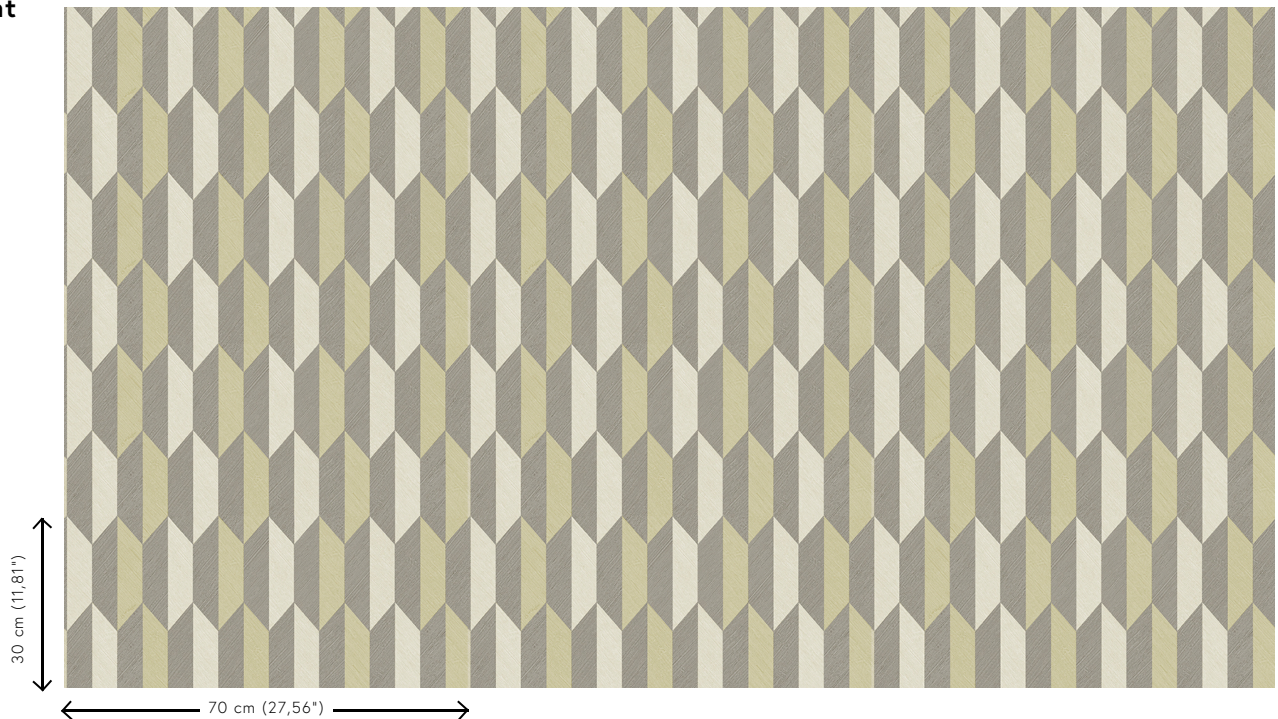

Farben (7)

26520

26521

26522

26523

26524

26525

26526

Ansicht

Weitere Info? [Klicken Sie hier](#)

Bestellen Sie Muster, berechnen Sie Mengen, schauen Sie Anleitungsvideos an, laden Sie technische Informationen herunter und mehr: www.arte-international.com

ARTE®

wallcoverings for the ultimate in refinement