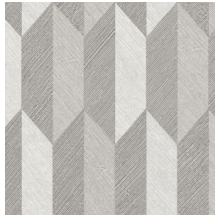

Technische Spezifikationen

Referenz	<u>26526</u>
Produktkategorie	Refined
Zusammensetzung	Vinyltapete auf Papier
Umschreibung	Vinyl-Tapete mit einem tiefen und natürlichen Relief in geradlinigen Formen die einen 3D Effekt kreieren
Abmessungen	Rollen von 10,05 m x 0,70 m = 7 m ²
Ansatz	Gerader Ansatz 30 cm
Klebstoff	Arte Clearpro oder ein qualitativ hochwertiger Dispersionskleber
Wie einkleistern	Methode 1: Wand einkleistern und Wandbekleidung anfeuchten. Methode 2: Wandbekleidung einkleistern.
Lichtbeständigkeit	Gute Lichtbeständigkeit
Wie entfernen	Spaltbar
Entflammbarkeit EU	B-s2, d0
Entflammbarkeit US	Class A
Wartung	Wasserbeständig

Farben (7)

26520

26521

26522

26523

26524

26525

26526