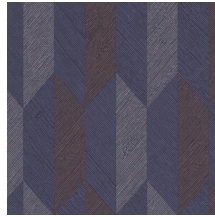

Technische Spezifikationen

Referenz	<u>26526</u>
Produktkategorie	Refined
Zusammensetzung	Vinyltapete auf Papier
Umschreibung	Vinyl-Tapete mit einem tiefen und natürlichen Relief in geradlinigen Formen die einen 3D Effekt kreieren
Abmessungen	Rollen von 10,05 m x 0,70 m = 7 m ²
Ansatz	Gerader Ansatz 30 cm
Klebstoff	Arte Clearpro oder ein qualitativ hochwertiger Dispersionskleber
Wie einkleistern	Methode 1: Wand einkleistern und Wandbekleidung anfeuchten. Methode 2: Wandbekleidung einkleistern.
Lichtbeständigkeit	Gute Lichtbeständigkeit
Wie entfernen	Spaltbar
Entflammbarkeit EU	B-s2, d0
Entflammbarkeit US	Class A
Wartung	Wasserbeständig

Farben (7)

26520

26521

26522

26523

26524

26525

26526