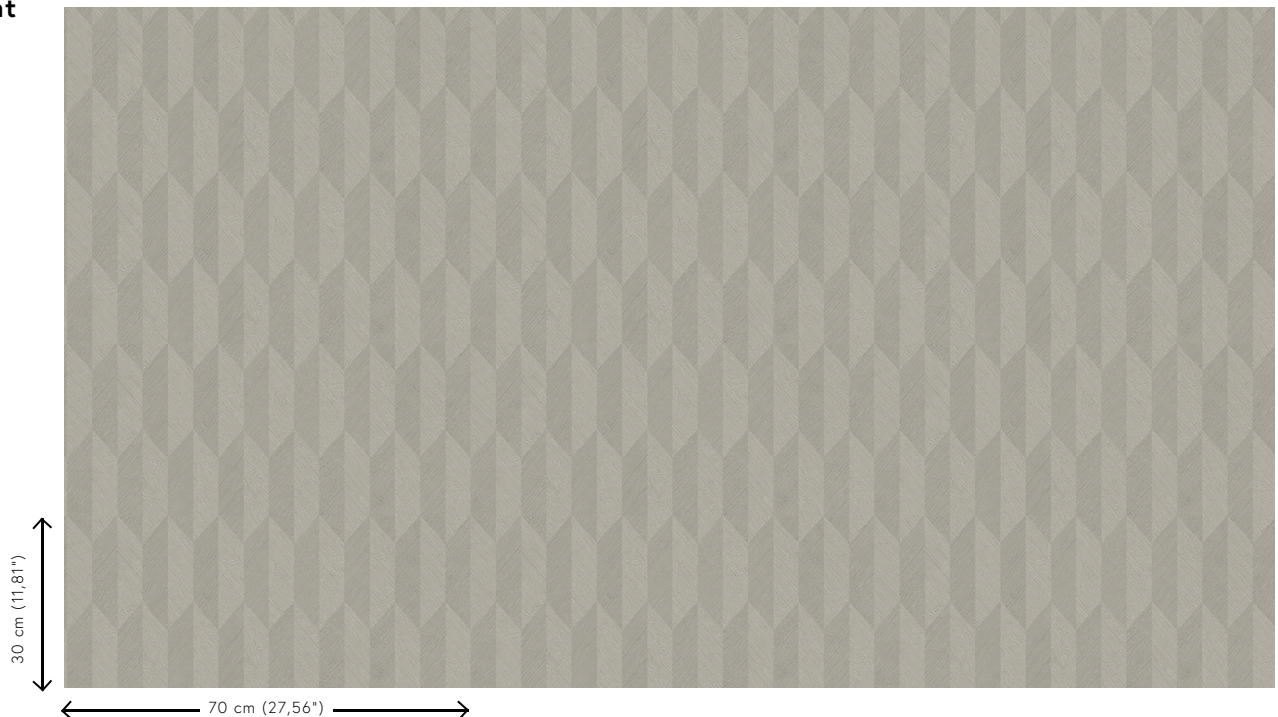

Farben (7)

26530

26531

26532

26533

26534

26535

26536

Ansicht

Weitere Info? [Klicken Sie hier](#)

Bestellen Sie Muster, berechnen Sie Mengen, schauen Sie Anleitungsvideos an, laden Sie technische Informationen herunter und mehr: www.arte-international.com

ARTE®

wallcoverings for the ultimate in refinement