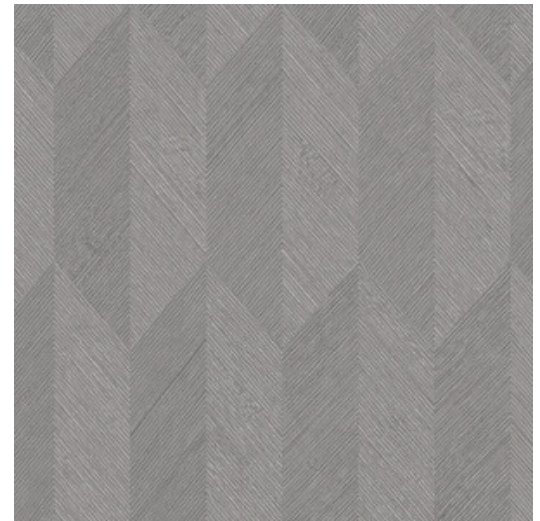

SYMBOL

Kollektion Focus

Geschichte hinter der Kollektion

Typisch für diese Kollektion ist der Reliefdruck, der jedem Muster etwas Spektakuläres verleiht. Die Flächen mit den Relieflinien wurden in verschiedenen Richtungen bedruckt. In Kombination mit dem Lichteinfall ergibt sich ein spektakuläres und dynamisches Ganzes. Jedes Design gibt es als Vliestapetenausführung mit einer leicht glänzenden Vinyldeckschicht, eine Kombination, die den Relieffekt des Musters optimal glänzen lässt.

Technische Spezifikationen

Referenz	<u>26532</u>
Produktkategorie	Refined
Zusammensetzung	Vinyltapete auf Papier
Umschreibung	Vinyl-Tapete mit einem tiefen und natürlichen Relief in geradlinigen Formen die einen 3D Effekt kreieren
Abmessungen	Rollen von 10,05 m x 0,70 m = 7 m ²
Ansatz	Gerader Ansatz 30 cm
Klebstoff	Arte Clearpro oder ein qualitativ hochwertiger Dispersionskleber
Wie einkleistern	Methode 1: Wand einkleistern und Wandbekleidung anfeuchten. Methode 2: Wandbekleidung einkleistern.
Lichtbeständigkeit	Gute Lichtbeständigkeit
Wie entfernen	Spaltbar
Entflammbarkeit EU	B-s2, d0
Entflammbarkeit US	Class A
Wartung	Wasserbeständig

Farben (7)

26530

26531

26532

26533

26534

26535

26536