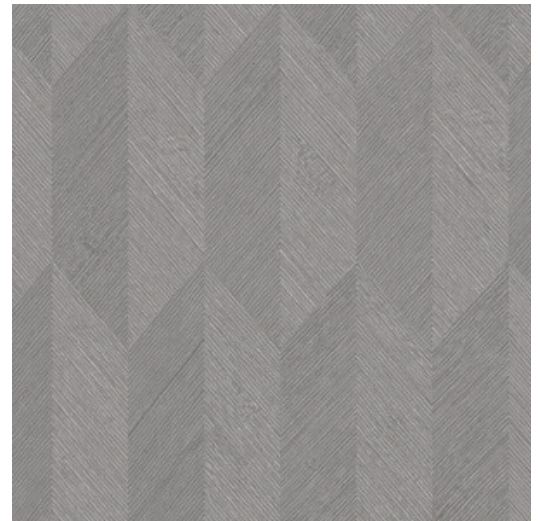

SYMBOL

Kollektion Focus

Geschichte hinter der Kollektion

Typisch für diese Kollektion ist der Reliefdruck, der jedem Muster etwas Spektakuläres verleiht. Die Flächen mit den Relieflinien wurden in verschiedenen Richtungen bedruckt. In Kombination mit dem Lichteinfall ergibt sich ein spektakuläres und dynamisches Ganzes. Jedes Design gibt es als Vliestapetenausführung mit einer leicht glänzenden Vinyldeckschicht, eine Kombination, die den Relieffekt des Musters optimal glänzen lässt.

Technische Spezifikationen

Referenz	<u>26532</u>
Produktkategorie	Refined
Zusammensetzung	Vinyltapete auf Papier
Umschreibung	Vinyl-Tapete mit einem tiefen und natürlichen Relief in geradlinigen Formen die einen 3D Effekt kreieren
Abmessungen	Rollen von 10,05 m x 0,70 m = 7 m ²
Ansatz	Gerader Ansatz 30 cm
Klebstoff	Arte Clearpro oder ein qualitativ hochwertiger Dispersionskleber
Wie einkleistern	Methode 1: Wand einkleistern und Wandbekleidung anfeuchten. Methode 2: Wandbekleidung einkleistern.
Lichtbeständigkeit	Gute Lichtbeständigkeit
Wie entfernen	Spaltbar
Entflammbarkeit EU	B-s2, d0
Entflammbarkeit US	Class A
Wartung	Wasserbeständig

Farben (7)

26530

26531

26532

26533

26534

26535

26536