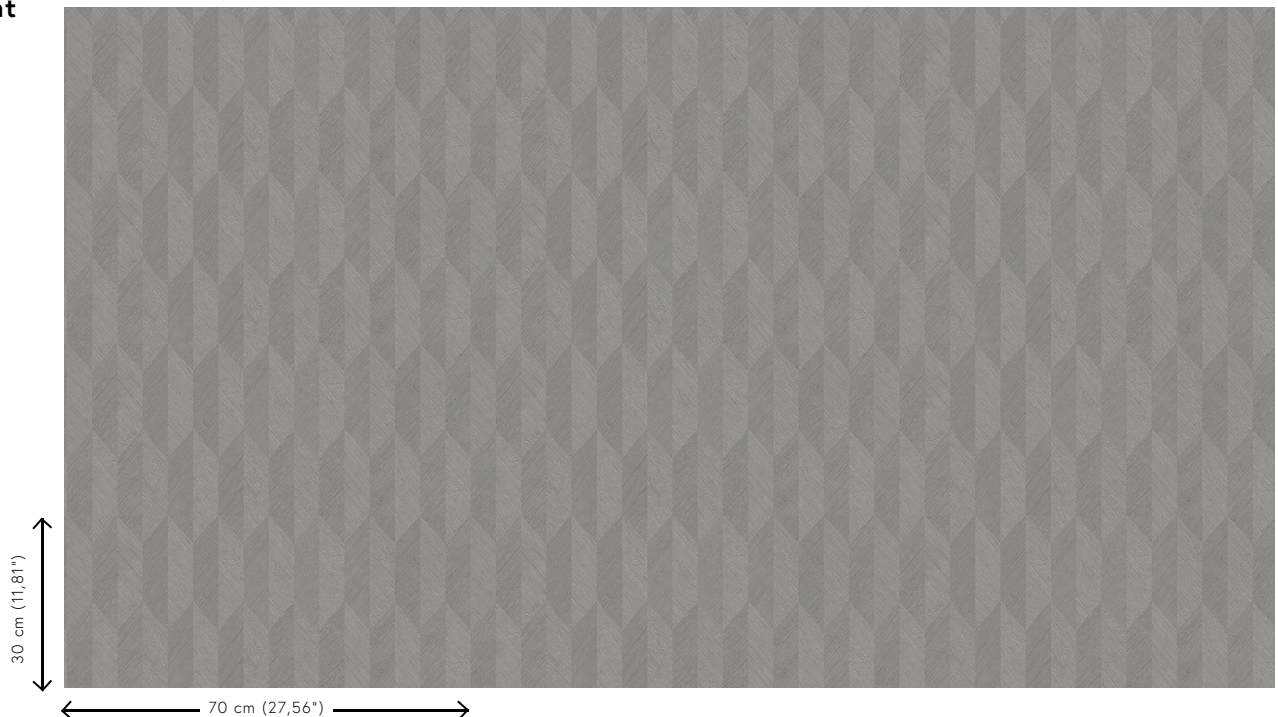

Farben (7)

26530

26531

26532

26533

26534

26535

26536

Ansicht

Weitere Info? [Klicken Sie hier](#)

Bestellen Sie Muster, berechnen Sie Mengen, schauen Sie Anleitungsvideos an, laden Sie technische Informationen herunter und mehr: www.arte-international.com

ARTE®

wallcoverings for the ultimate in refinement