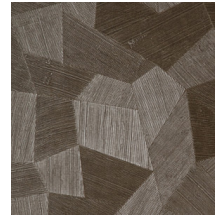

FACET

Kollektion Focus

Geschichte hinter der Kollektion

Typisch für diese Kollektion ist der Reliefdruck, der jedem Muster etwas Spektakuläres verleiht. Die Flächen mit den Relieflinien wurden in verschiedenen Richtungen bedruckt. In Kombination mit dem Lichteinfall ergibt sich ein spektakuläres und dynamisches Ganzes. Jedes Design gibt es als Vliestapetenausführung mit einer leicht glänzenden Vinyldeckschicht, eine Kombination, die den Relieffekt des Musters optimal glänzen lässt.

Technische Spezifikationen

Referenz	<u>26540</u>
Produktkategorie	Refined
Zusammensetzung	Vinyltapete auf Papier
Umschreibung	Vinyl-Tapete mit einem tiefen und natürlichen Relief in geradlinigen Formen die einen 3D Effekt kreieren
Abmessungen	Rollen von 10,05 m x 0,70 m = 7 m ²
Ansatz	Gerader Ansatz 69 cm
Klebstoff	Arte Clearpro oder ein qualitativ hochwertiger Dispersionskleber
Wie einkleistern	Methode 1: Wand einkleistern und Wandbekleidung anfeuchten. Methode 2: Wandbekleidung einkleistern.
Lichtbeständigkeit	Gute Lichtbeständigkeit
Wie entfernen	Spaltbar
Entflammbarkeit EU	B-s2, d0
Entflammbarkeit US	Class A
Wartung	Wasserbeständig

Farben (9)

26540

26541

26542

26543

26544

75301

75302