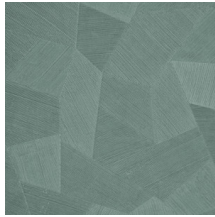

FACET

Kollektion Focus

Geschichte hinter der Kollektion

Typisch für diese Kollektion ist der Reliefdruck, der jedem Muster etwas Spektakuläres verleiht. Die Flächen mit den Relieflinien wurden in verschiedenen Richtungen bedruckt. In Kombination mit dem Lichteinfall ergibt sich ein spektakuläres und dynamisches Ganzes. Jedes Design gibt es als Vliestapetenausführung mit einer leicht glänzenden Vinyldeckschicht, eine Kombination, die den Relieffekt des Musters optimal glänzen lässt.

Technische Spezifikationen

Referenz	<u>26540</u>
Produktkategorie	Refined
Zusammensetzung	Vinyltapete auf Papier
Umschreibung	Vinyl-Tapete mit einem tiefen und natürlichen Relief in geradlinigen Formen die einen 3D Effekt kreieren
Abmessungen	Rollen von 10,05 m x 0,70 m = 7 m ²
Ansatz	Gerader Ansatz 69 cm
Klebstoff	Arte Clearpro oder ein qualitativ hochwertiger Dispersionskleber
Wie einkleistern	Methode 1: Wand einkleistern und Wandbekleidung anfeuchten. Methode 2: Wandbekleidung einkleistern.
Lichtbeständigkeit	Gute Lichtbeständigkeit
Wie entfernen	Spaltbar
Entflammbarkeit EU	B-s2, d0
Entflammbarkeit US	Class A
Wartung	Wasserbeständig

Farben (9)

26540

26541

26542

26543

26544

75301

75302