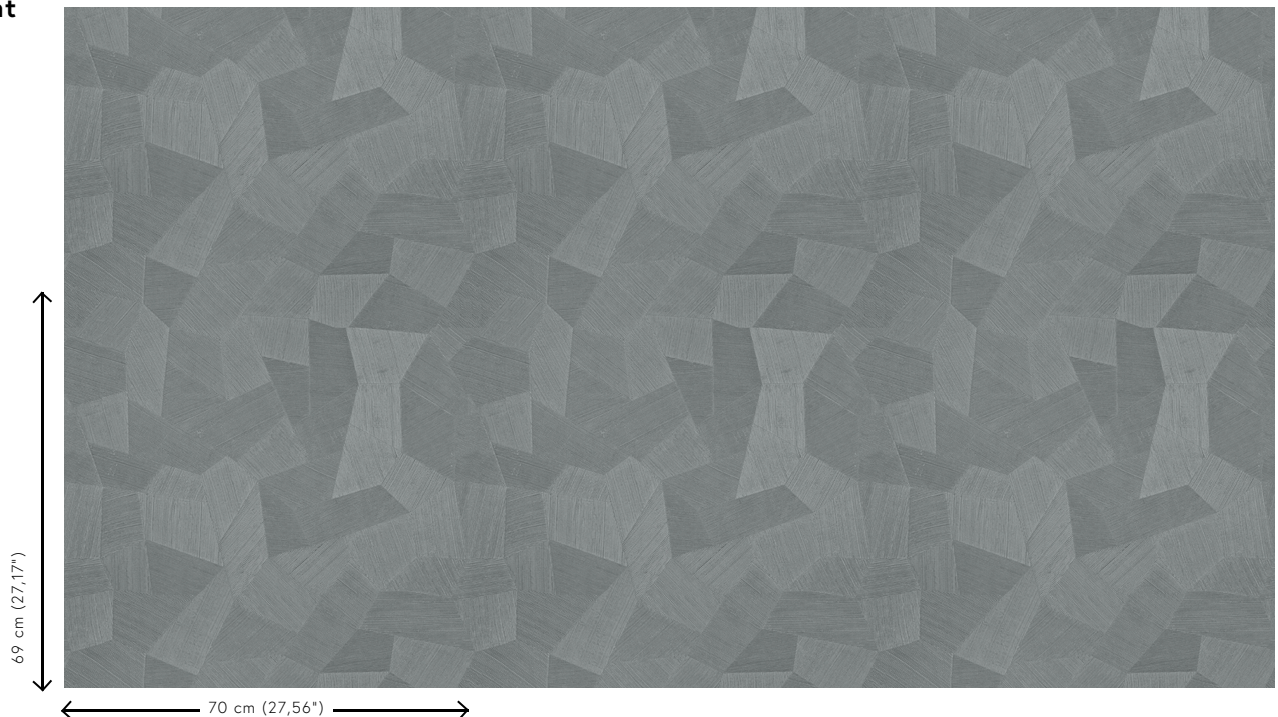

Farben (9)

26540

26541

26542

26543

26544

75301

75302

75306

75310

Ansicht

Weitere Info? [Klicken Sie hier](#)

Bestellen Sie Muster, berechnen Sie Mengen, schauen Sie Anleitungsvideos an, laden Sie technische Informationen herunter und mehr: www.arte-international.com

ARTE®

wallcoverings for the ultimate in refinement