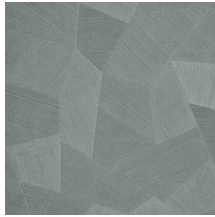

Farben (9)

26540