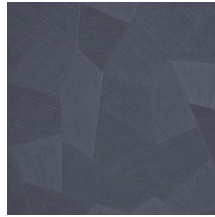

FACET

Kollektion Focus

Geschichte hinter der Kollektion

Typisch für diese Kollektion ist der Reliefdruck, der jedem Muster etwas Spektakuläres verleiht. Die Flächen mit den Relieflinien wurden in verschiedenen Richtungen bedruckt. In Kombination mit dem Lichteinfall ergibt sich ein spektakuläres und dynamisches Ganzes. Jedes Design gibt es als Vliestapetenausführung mit einer leicht glänzenden Vinyldeckschicht, eine Kombination, die den Relieffekt des Musters optimal glänzen lässt.

Technische Spezifikationen

Referenz	<u>26540</u>
Produktkategorie	Refined
Zusammensetzung	Vinyltapete auf Papier
Umschreibung	Vinyl-Tapete mit einem tiefen und natürlichen Relief in geradlinigen Formen die einen 3D Effekt kreieren
Abmessungen	Rollen von 10,05 m x 0,70 m = 7 m ²
Ansatz	Gerader Ansatz 69 cm
Klebstoff	Arte Clearpro oder ein qualitativ hochwertiger Dispersionskleber
Wie einkleistern	Methode 1: Wand einkleistern und Wandbekleidung anfeuchten. Methode 2: Wandbekleidung einkleistern.
Lichtbeständigkeit	Gute Lichtbeständigkeit
Wie entfernen	Spaltbar
Entflammbarkeit EU	B-s2, d0
Entflammbarkeit US	Class A
Wartung	Wasserbeständig

Farben (9)

26540

26541

26542

26543

26544

75301

75302