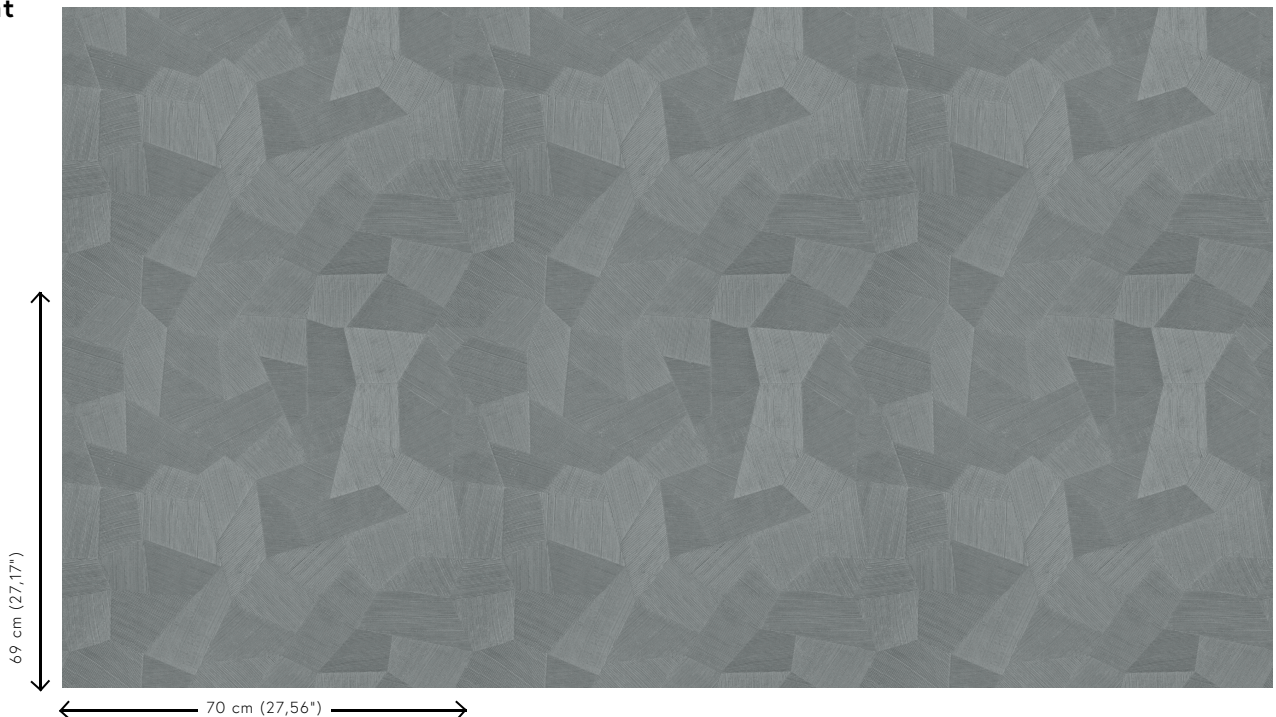

Farben (16)

Ansicht

Weitere Info? [Klicken Sie hier](#)

Bestellen Sie Muster, berechnen Sie Mengen, schauen Sie Anleitungsvideos an, laden Sie technische Informationen herunter und mehr: www.arte-international.com

ARTE®

wallcoverings for the ultimate in refinement