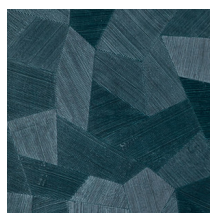

Farben (16)

75305A

Ansicht

Weitere Info? [Klicken Sie hier](#)

Bestellen Sie Muster, berechnen Sie Mengen, schauen Sie Anleitungsvideos an, laden Sie technische Informationen herunter und mehr: www.arte-international.com

ARTE®

wallcoverings for the ultimate in refinement