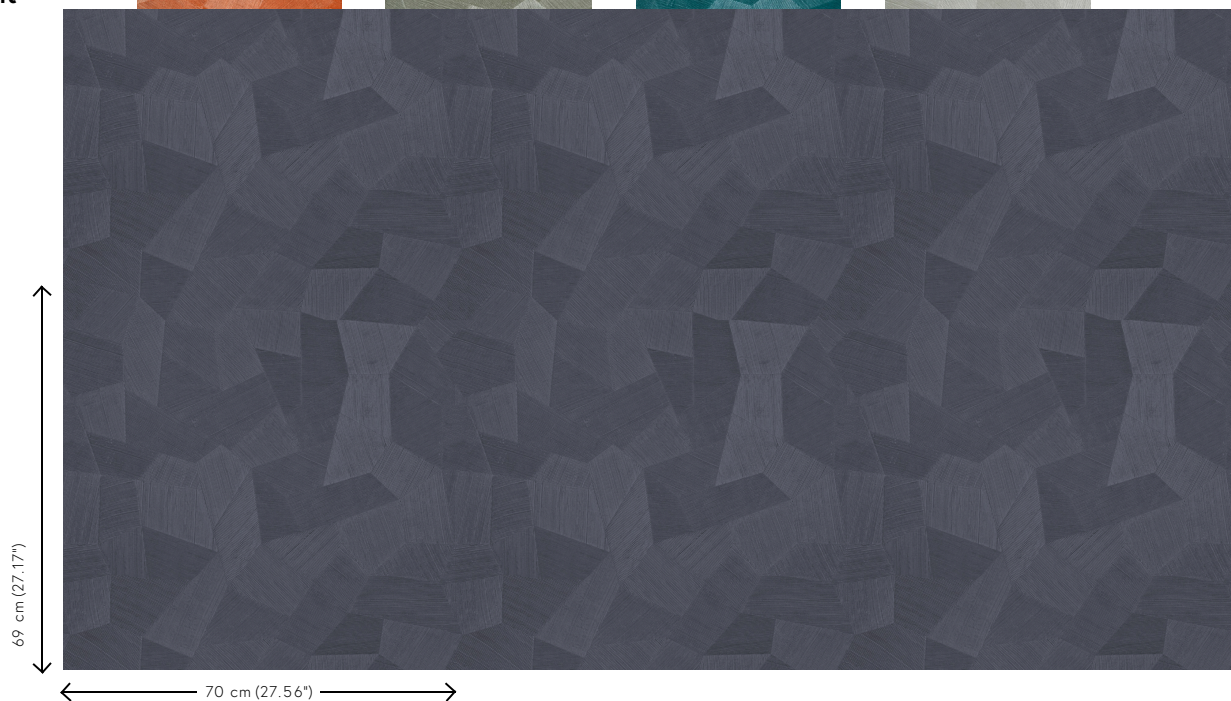

Farben (16)

Ansicht

Weitere Info? [Klicken Sie hier](#)

Bestellen Sie Muster, berechnen Sie Mengen, schauen Sie Anleitungsvideos an, laden Sie technische Informationen herunter und mehr: www.arte-international.com

ARTE®

wallcoverings for the ultimate in refinement