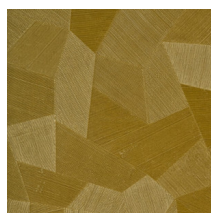

Farben (16)

75303A

Ansicht

Weitere Info? [Klicken Sie hier](#)

Bestellen Sie Muster, berechnen Sie Mengen, schauen Sie Anleitungsvideos an, laden Sie technische Informationen herunter und mehr: www.arte-international.com

ARTE®

wallcoverings for the ultimate in refinement