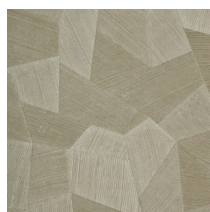

## Technische Spezifikationen

Referenz	<u>26541A</u> • Steel Blue
Produktkategorie	Refined
Zusammensetzung	Vinyltapete auf Papier
Umschreibung	Ein tiefes und natürliches Relief in geradlinigen Formen die einen 3D Effekt kreieren
Abmessungen	Rollen von 10,05 m x 0,70 m = 7 m <sup>2</sup>
Ansatz	Gerader Ansatz 69 cm
Klebstoff	Arte Clearpro oder ein qualitativ hochwertiger Dispersionskleber
Wie einkleistern	Methode 1: Wand einkleistern und Wandbekleidung anfeuchten. Methode 2: Wandbekleidung einkleistern.
Lichtbeständigkeit	Gute Lichtbeständigkeit
Wie entfernen	Spaltbar
Brandverhalten EU	B-s2, d0
Brandverhalten US	Class A
Wartung	Wasserbeständig

## Farben (16)

26540A

26541A

26542A

26543A

26544A

75300A

75301A