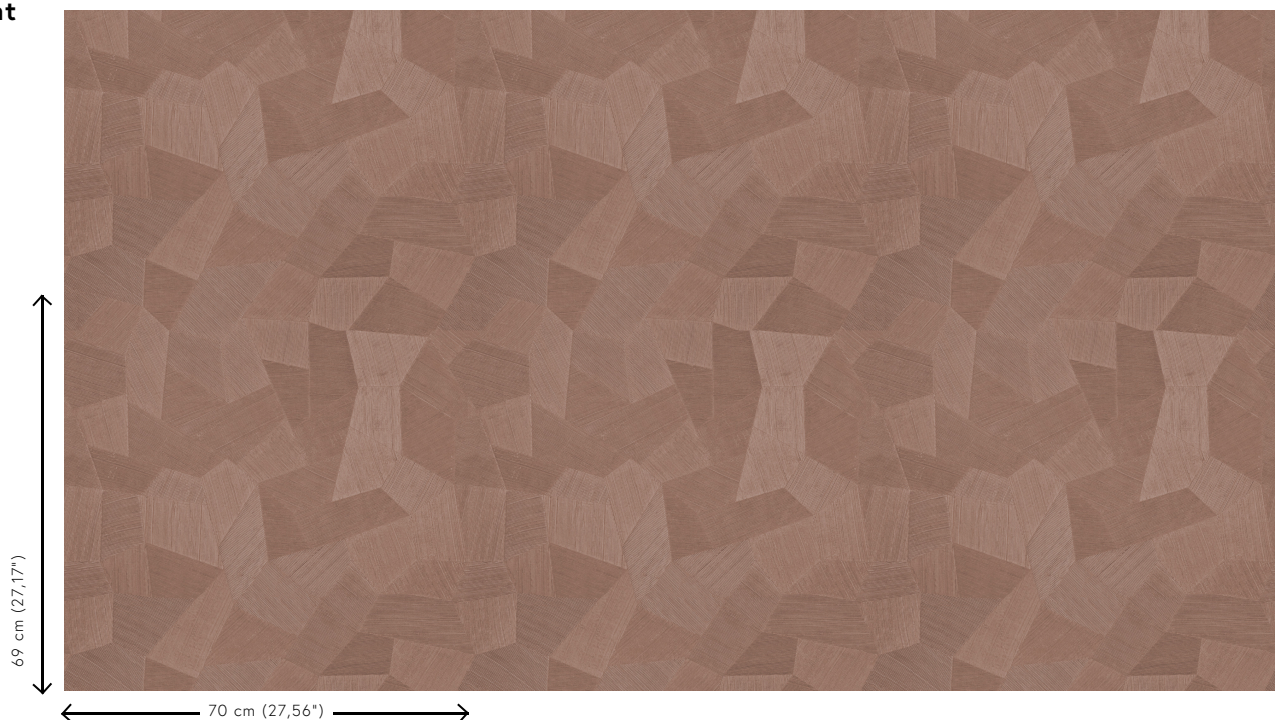

Farben (16)

Ansicht

Weitere Info? [Klicken Sie hier](#)

Bestellen Sie Muster, berechnen Sie Mengen, schauen Sie Anleitungsvideos an, laden Sie technische Informationen herunter und mehr: www.arte-international.com

ARTE®

wallcoverings for the ultimate in refinement