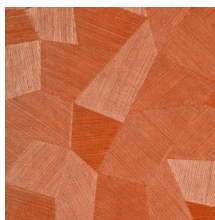

Technische Spezifikationen

Referenz	<u>26542A</u> • Vintage Blush
Produktkategorie	Refined
Zusammensetzung	Vinyltapete auf Papier
Umschreibung	Ein tiefes und natürliches Relief in geradlinigen Formen die einen 3D Effekt kreieren
Abmessungen	Rollen von 10,05 m x 0,70 m = 7 m ²
Ansatz	Gerader Ansatz 69 cm
Klebstoff	Arte Clearpro oder ein qualitativ hochwertiger Dispersionskleber
Wie einkleistern	Methode 1: Wand einkleistern und Wandbekleidung anfeuchten. Methode 2: Wandbekleidung einkleistern.
Lichtbeständigkeit	Gute Lichtbeständigkeit
Wie entfernen	Spaltbar
Entflammbarkeit EU	B-s2, d0
Entflammbarkeit US	Class A
Wartung	Wasserbeständig

Farben (16)

26540A

26541A

26542A

26543A

26544A

75300A

75301A

75302A

75303A

75304A

75305A

75306A

75307A

75308A

75309A