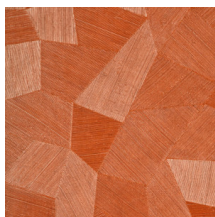

Technische Spezifikationen

Referenz	<u>26542A</u> • Vintage Blush
Produktkategorie	Refined
Zusammensetzung	Vinyltapete auf Papier
Umschreibung	Ein tiefes und natürliches Relief in geradlinigen Formen die einen 3D Effekt kreieren
Abmessungen	Rollen von 10,05 m x 0,70 m = 7 m ²
Ansatz	Gerader Ansatz 69 cm
Klebstoff	Arte Clearpro oder ein qualitativ hochwertiger Dispersionskleber
Wie einkleistern	Methode 1: Wand einkleistern und Wandbekleidung anfeuchten. Methode 2: Wandbekleidung einkleistern.
Lichtbeständigkeit	Gute Lichtbeständigkeit
Wie entfernen	Spaltbar
Entflammbarkeit EU	B-s2, d0
Entflammbarkeit US	Class A
Wartung	Wasserbeständig

Farben (16)

26540A

26541A

26542A

26543A

26544A

75300A

75301A

75302A

75303A

75304A

75305A

75306A

75307A

75308A

75309A