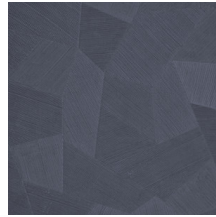

FACET

Kollektion Focus

Geschichte hinter der Kollektion

Typisch für diese Kollektion ist der Reliefdruck, der jedem Muster etwas Spektakuläres verleiht. Die Flächen mit den Relieflinien wurden in verschiedenen Richtungen bedruckt. In Kombination mit dem Lichteinfall ergibt sich ein spektakuläres und dynamisches Ganzes. Jedes Design gibt es als Vliestapetenausführung mit einer leicht glänzenden Vinyldeckschicht, eine Kombination, die den Relieffekt des Musters optimal glänzen lässt.

Technische Spezifikationen

Referenz	<u>26543</u>
Produktkategorie	Refined
Zusammensetzung	Vinyltapete auf Papier
Umschreibung	Vinyl-Tapete mit einem tiefen und natürlichen Relief in geradlinigen Formen die einen 3D Effekt kreieren
Abmessungen	Rollen von 10,05 m x 0,70 m = 7 m ²
Ansatz	Gerader Ansatz 69 cm
Klebstoff	Arte Clearpro oder ein qualitativ hochwertiger Dispersionskleber
Wie einkleistern	Methode 1: Wand einkleistern und Wandbekleidung anfeuchten. Methode 2: Wandbekleidung einkleistern.
Lichtbeständigkeit	Gute Lichtbeständigkeit
Wie entfernen	Spaltbar
Entflammbarkeit EU	B-s2, d0
Entflammbarkeit US	Class A
Wartung	Wasserbeständig

Farben (9)

26540

26541

26542

26543

26544

75301

75302