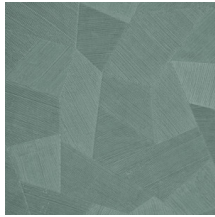

FACET

Kollektion Focus

Geschichte hinter der Kollektion

Typisch für diese Kollektion ist der Reliefdruck, der jedem Muster etwas Spektakuläres verleiht. Die Flächen mit den Relieflinien wurden in verschiedenen Richtungen bedruckt. In Kombination mit dem Lichteinfall ergibt sich ein spektakuläres und dynamisches Ganzes. Jedes Design gibt es als Vliestapetenausführung mit einer leicht glänzenden Vinyldeckschicht, eine Kombination, die den Relieffekt des Musters optimal glänzen lässt.

Technische Spezifikationen

Referenz	<u>26543</u>
Produktkategorie	Refined
Zusammensetzung	Vinyltapete auf Papier
Umschreibung	Vinyl-Tapete mit einem tiefen und natürlichen Relief in geradlinigen Formen die einen 3D Effekt kreieren
Abmessungen	Rollen von 10,05 m x 0,70 m = 7 m ²
Ansatz	Gerader Ansatz 69 cm
Klebstoff	Arte Clearpro oder ein qualitativ hochwertiger Dispersionskleber
Wie einkleistern	Methode 1: Wand einkleistern und Wandbekleidung anfeuchten. Methode 2: Wandbekleidung einkleistern.
Lichtbeständigkeit	Gute Lichtbeständigkeit
Wie entfernen	Spaltbar
Entflammbarkeit EU	B-s2, d0
Entflammbarkeit US	Class A
Wartung	Wasserbeständig

Farben (9)

26540

26541

26542

26543

26544

75301

75302