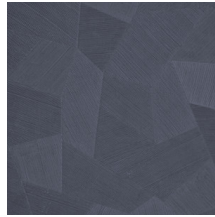

FACET

Kollektion Focus

Geschichte hinter der Kollektion

Typisch für diese Kollektion ist der Reliefdruck, der jedem Muster etwas Spektakuläres verleiht. Die Flächen mit den Relieflinien wurden in verschiedenen Richtungen bedruckt. In Kombination mit dem Lichteinfall ergibt sich ein spektakuläres und dynamisches Ganzes. Jedes Design gibt es als Vliestapetenausführung mit einer leicht glänzenden Vinyldeckschicht, eine Kombination, die den Relieffekt des Musters optimal glänzen lässt.

Technische Spezifikationen

Referenz	<u>26543</u>
Produktkategorie	Refined
Zusammensetzung	Vinyltapete auf Papier
Umschreibung	Vinyl-Tapete mit einem tiefen und natürlichen Relief in geradlinigen Formen die einen 3D Effekt kreieren
Abmessungen	Rollen von 10,05 m x 0,70 m = 7 m ²
Ansatz	Gerader Ansatz 69 cm
Klebstoff	Arte Clearpro oder ein qualitativ hochwertiger Dispersionskleber
Wie einkleistern	Methode 1: Wand einkleistern und Wandbekleidung anfeuchten. Methode 2: Wandbekleidung einkleistern.
Lichtbeständigkeit	Gute Lichtbeständigkeit
Wie entfernen	Spaltbar
Entflammbarkeit EU	B-s2, d0
Entflammbarkeit US	Class A
Wartung	Wasserbeständig

Farben (9)

26540

26541

26542

26543

26544

75301

75302