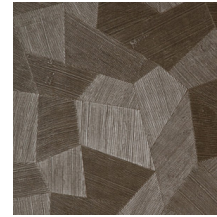

Technische Spezifikationen

Referenz	<u>26543</u>
Produktkategorie	Refined
Zusammensetzung	Vinyltapete auf Papier
Umschreibung	Vinyl-Tapete mit einem tiefen und natürlichen Relief in geradlinigen Formen die einen 3D Effekt kreieren
Abmessungen	Rollen von 10,05 m x 0,70 m = 7 m ²
Ansatz	Gerader Ansatz 69 cm
Klebstoff	Arte Clearpro oder ein qualitativ hochwertiger Dispersionskleber
Wie einkleistern	Methode 1: Wand einkleistern und Wandbekleidung anfeuchten. Methode 2: Wandbekleidung einkleistern.
Lichtbeständigkeit	Gute Lichtbeständigkeit
Wie entfernen	Spaltbar
Entflammbarkeit EU	B-s2, d0
Entflammbarkeit US	Class A
Wartung	Wasserbeständig

Farben (9)

26540

26541

26542

26543

26544

75301

75302