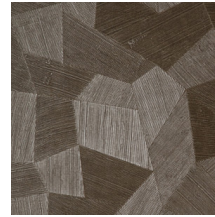

FACET

Kollektion Focus

Geschichte hinter der Kollektion

Typisch für diese Kollektion ist der Reliefdruck, der jedem Muster etwas Spektakuläres verleiht. Die Flächen mit den Relieflinien wurden in verschiedenen Richtungen bedruckt. In Kombination mit dem Lichteinfall ergibt sich ein spektakuläres und dynamisches Ganzes. Jedes Design gibt es als Vliestapetenausführung mit einer leicht glänzenden Vinyldeckschicht, eine Kombination, die den Relieffekt des Musters optimal glänzen lässt.

Technische Spezifikationen

Referenz	<u>26543</u>
Produktkategorie	Refined
Zusammensetzung	Vinyltapete auf Papier
Umschreibung	Vinyl-Tapete mit einem tiefen und natürlichen Relief in geradlinigen Formen die einen 3D Effekt kreieren
Abmessungen	Rollen von 10,05 m x 0,70 m = 7 m ²
Ansatz	Gerader Ansatz 69 cm
Klebstoff	Arte Clearpro oder ein qualitativ hochwertiger Dispersionskleber
Wie einkleistern	Methode 1: Wand einkleistern und Wandbekleidung anfeuchten. Methode 2: Wandbekleidung einkleistern.
Lichtbeständigkeit	Gute Lichtbeständigkeit
Wie entfernen	Spaltbar
Entflammbarkeit EU	B-s2, d0
Entflammbarkeit US	Class A
Wartung	Wasserbeständig

Farben (9)

26540

26541

26542

26543

26544

75301

75302