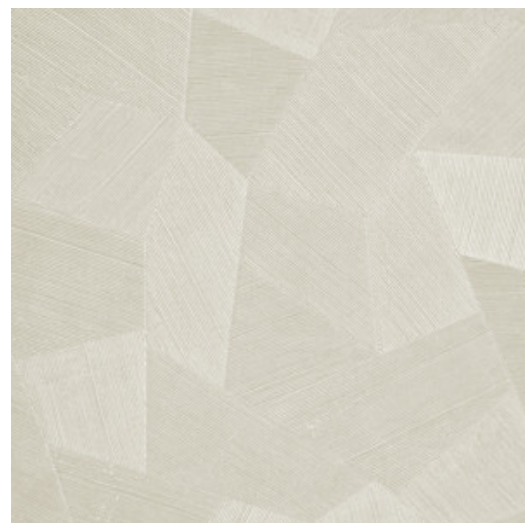

FACET

Kollektion Focus

Geschichte hinter der Kollektion

Typisch für diese Kollektion ist der Reliefdruck, der jedem Muster etwas Spektakuläres verleiht. Die Flächen mit den Relieflinien wurden in verschiedenen Richtungen bedruckt. In Kombination mit dem Lichteinfall ergibt sich ein spektakuläres und dynamisches Ganzes. Jedes Design gibt es als Vliestapetenausführung mit einer leicht glänzenden Vinyldeckschicht, eine Kombination, die den Relieffekt des Musters optimal glänzen lässt.

Technische Spezifikationen

Referenz	<u>26543</u>
Produktkategorie	Refined
Zusammensetzung	Vinyltapete auf Papier
Umschreibung	Vinyl-Tapete mit einem tiefen und natürlichen Relief in geradlinigen Formen die einen 3D Effekt kreieren
Abmessungen	Rollen von 10,05 m x 0,70 m = 7 m ²
Ansatz	Gerader Ansatz 69 cm
Klebstoff	Arte Clearpro oder ein qualitativ hochwertiger Dispersionskleber
Wie einkleistern	Methode 1: Wand einkleistern und Wandbekleidung anfeuchten. Methode 2: Wandbekleidung einkleistern.
Lichtbeständigkeit	Gute Lichtbeständigkeit
Wie entfernen	Spaltbar
Entflammbarkeit EU	B-s2, d0
Entflammbarkeit US	Class A
Wartung	Wasserbeständig

Farben (9)

26540

26541

26542

26543

26544

75301

75302