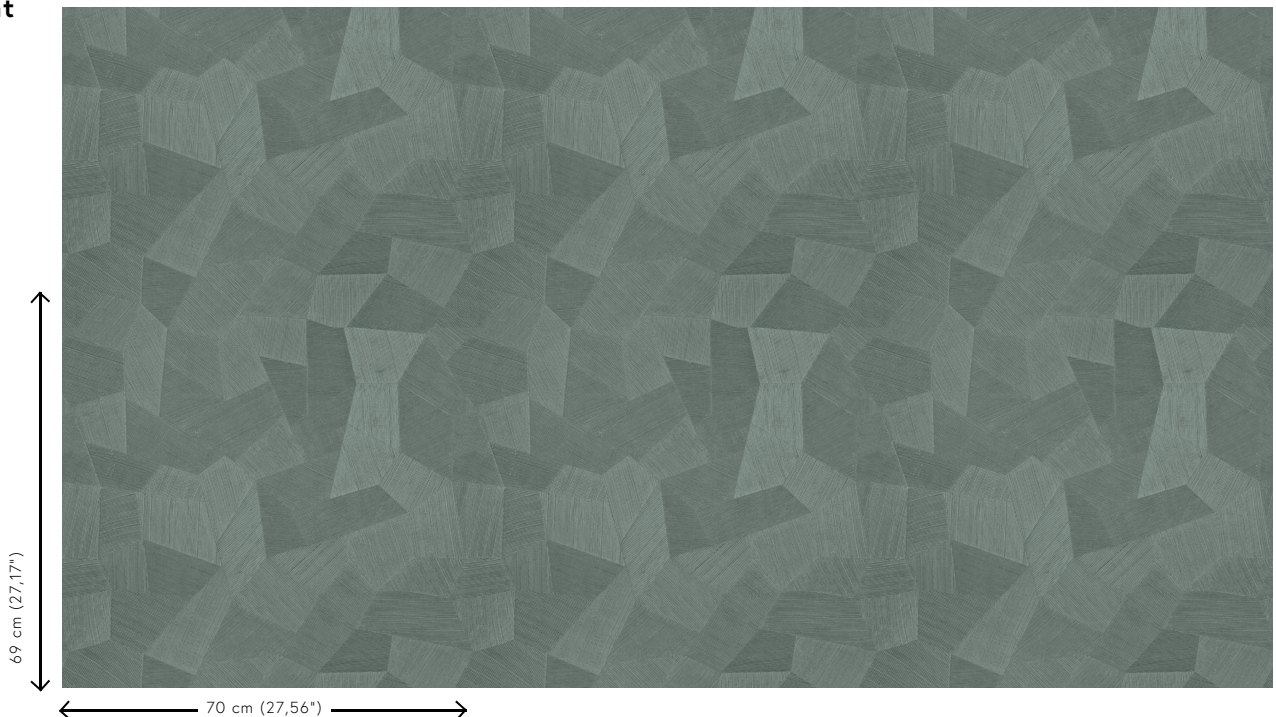

Farben (16)

Ansicht

Weitere Info? [Klicken Sie hier](#)

Bestellen Sie Muster, berechnen Sie Mengen, schauen Sie Anleitungsvideos an, laden Sie technische Informationen herunter und mehr: www.arte-international.com

ARTE®

wallcoverings for the ultimate in refinement