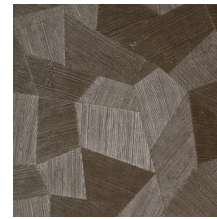

Technische Spezifikationen

Referenz	<u>26544A</u> • Eucalyptus
Produktkategorie	Refined
Zusammensetzung	Vinyltapete auf Papier
Umschreibung	Ein tiefes und natürliches Relief in geradlinigen Formen die einen 3D Effekt kreieren
Abmessungen	Rollen von 10,05 m x 0,70 m = 7 m ²
Ansatz	Gerader Ansatz 69 cm
Klebstoff	Arte Clearpro oder ein qualitativ hochwertiger Dispersionskleber
Wie einkleistern	Methode 1: Wand einkleistern und Wandbekleidung anfeuchten. Methode 2: Wandbekleidung einkleistern.
Lichtbeständigkeit	Gute Lichtbeständigkeit
Wie entfernen	Spaltbar
Entflammbarkeit EU	B-s2, d0
Entflammbarkeit US	Class A
Wartung	Wasserbeständig

Farben (16)

26540A

26541A

26542A

26543A

26544A

75300A

75301A

75302A

75303A

75304A

75305A

75306A

75307A

75308A

75309A