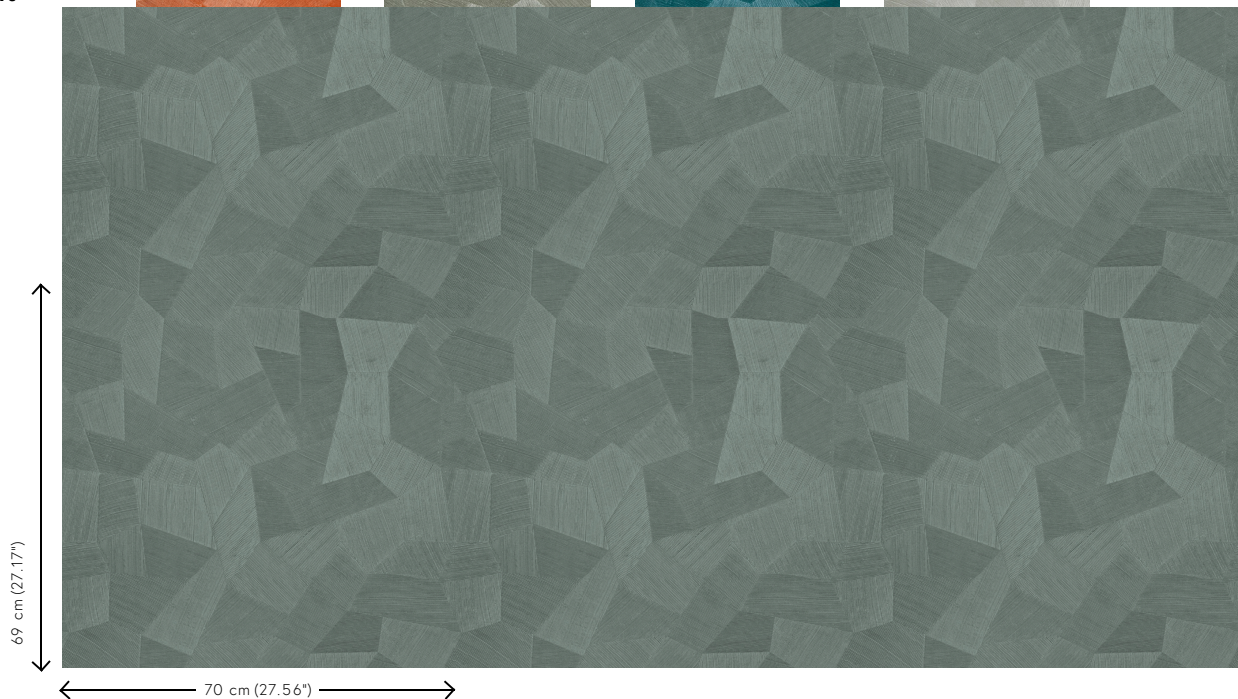

Farben (16)

Ansicht

Weitere Info? [Klicken Sie hier](#)

Bestellen Sie Muster, berechnen Sie Mengen, schauen Sie Anleitungsvideos an, laden Sie technische Informationen herunter und mehr: www.arte-international.com

ARTE®

wallcoverings for the ultimate in refinement