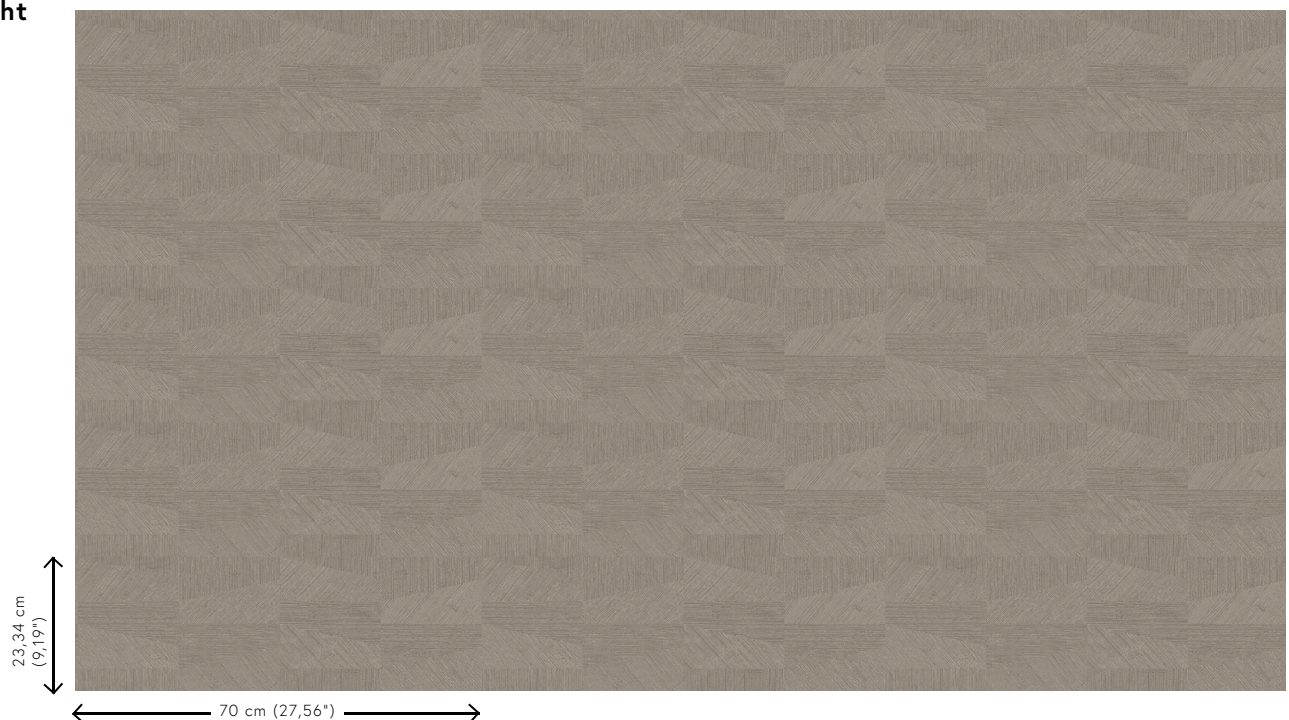

Farben (7)

26560

26561

26562

26563

26564

26565

26566

Ansicht

Weitere Info? [Klicken Sie hier](#)

Bestellen Sie Muster, berechnen Sie Mengen, schauen Sie Anleitungsvideos an, laden Sie technische Informationen herunter und mehr: www.arte-international.com

ARTE®

wallcoverings for the ultimate in refinement