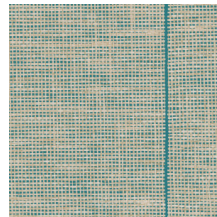

Technische Spezifikationen

Referenz	<u>26740</u> • Ivory
Produktkategorie	Refined
Zusammensetzung	Vliestapete
Umschreibung	Eine naturgetreue Darstellung von offen gewebtem Raffiabast auf einem farbigen Hintergrund
Abmessungen	Rollen von 8,50 m x 0,70 m = 6 m ²
Ansatz	Ansatzfrei 0 cm
Bemerkung	Die feinen Linien zwischen den verschiedenen Bahnen erzeugen einen luxuriösen Panel-Effekt.
Klebstoff	Arte Clearpro oder ein qualitativ hochwertiger Dispersionskleber
Wie einkleistern	Wand einkleistern
Lichtbeständigkeit	Gute Lichtbeständigkeit
Wie entfernen	Restlos abziehbar
Entflammbarkeit EU	B-s1, d0
Entflammbarkeit US	Class A
Wartung	Leicht wasserbeständig
IMO Certified	

0493/22

Farben (12)

26740

26741

26742

26743

26744

26745

26746

26747

26748

26749

26750

26751

Ansicht

← 70 cm (27,56") →