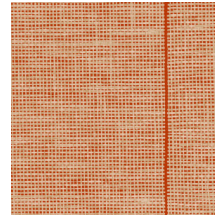

Technische Spezifikationen

Referenz	<u>26740</u> • Ivory
Produktkategorie	Refined
Zusammensetzung	Vliestapete
Umschreibung	Eine naturgetreue Darstellung von offen gewebtem Raffiabast auf einem farbigen Hintergrund
Abmessungen	Rollen von 8,50 m x 0,70 m = 6 m ²
Ansatz	Ansatzfrei 0 cm
Bemerkung	Die feinen Linien zwischen den verschiedenen Bahnen erzeugen einen luxuriösen Panel-Effekt.
Klebstoff	Arte Clearpro oder ein qualitativ hochwertiger Dispersionskleber
Wie einkleistern	Wand einkleistern
Lichtbeständigkeit	Gute Lichtbeständigkeit
Wie entfernen	Restlos abziehbar
Entflammbarkeit EU	B-s1, d0
Entflammbarkeit US	Class A
Wartung	Leicht wasserbeständig
IMO Certified	

0493/22

Farben (12)

26740

26741

26742

26743

26744

26745

26746

26747

26748

26749

26750

26751

Ansicht

← 70 cm (27,56") →