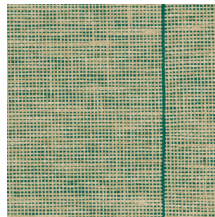

## Technische Spezifikationen

Referenz	<u>26740</u> • Ivory
Produktkategorie	Refined
Zusammensetzung	Vliestapete
Umschreibung	Eine naturgetreue Darstellung von offen gewebtem Raffiabast auf einem farbigen Hintergrund
Abmessungen	Rollen von 8,50 m x 0,70 m = 6 m <sup>2</sup>
Ansatz	Ansatzfrei 0 cm
Bemerkung	Die feinen Linien zwischen den verschiedenen Bahnen erzeugen einen luxuriösen Panel-Effekt.
Klebstoff	Arte Clearpro oder ein qualitativ hochwertiger Dispersionskleber
Wie einkleistern	Wand einkleistern
Lichtbeständigkeit	Gute Lichtbeständigkeit
Wie entfernen	Restlos abziehbar
Entflammbarkeit EU	B-s1, d0
Entflammbarkeit US	Class A
Wartung	Leicht wasserbeständig
IMO Certified	

## Farben (12)

26740

26741

26742

26743

26744

26745

26746

26747

26748

26749

26750

26751