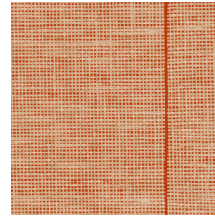

## Technische Spezifikationen

Referenz	<u>26740</u> • Ivory
Produktkategorie	Refined
Zusammensetzung	Vliestapete
Umschreibung	Eine naturgetreue Darstellung von offen gewebtem Raffiabast auf einem farbigen Hintergrund
Abmessungen	Rollen von 8,50 m x 0,70 m = 6 m <sup>2</sup>
Ansatz	Ansatzfrei 0 cm
Bemerkung	Die feinen Linien zwischen den verschiedenen Bahnen erzeugen einen luxuriösen Panel-Effekt.
Klebstoff	Arte Clearpro oder ein qualitativ hochwertiger Dispersionskleber
Wie einkleistern	Wand einkleistern
Lichtbeständigkeit	Gute Lichtbeständigkeit
Wie entfernen	Restlos abziehbar
Entflammbarkeit EU	B-s1, d0
Entflammbarkeit US	Class A
Wartung	Leicht wasserbeständig
IMO Certified	

## Farben (12)

26740

26741

26742

26743

26744

26745

26746

26747

26748

26749

26750

26751