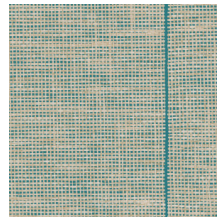

## Technische Spezifikationen

Referenz	<u>26740</u> • Ivory
Produktkategorie	Refined
Zusammensetzung	Vliestapete
Umschreibung	Eine naturgetreue Darstellung von offen gewebtem Raffiabast auf einem farbigen Hintergrund
Abmessungen	Rollen von 8,50 m x 0,70 m = 6 m <sup>2</sup>
Ansatz	Ansatzfrei 0 cm
Bemerkung	Die feinen Linien zwischen den verschiedenen Bahnen erzeugen einen luxuriösen Panel-Effekt.
Klebstoff	Arte Clearpro oder ein qualitativ hochwertiger Dispersionskleber
Wie einkleistern	Wand einkleistern
Lichtbeständigkeit	Gute Lichtbeständigkeit
Wie entfernen	Restlos abziehbar
Entflammbarkeit EU	B-s1, d0
Entflammbarkeit US	Class A
Wartung	Leicht wasserbeständig
IMO Certified	

## Farben (12)

26740

26741

26742

26743

26744

26745

26746

26747

26748

26749

26750

26751