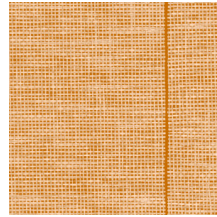

Technische Spezifikationen

Referenz	<u>26740</u> • Ivory
Produktkategorie	Refined
Zusammensetzung	Vliestapete
Umschreibung	Eine naturgetreue Darstellung von offen gewebtem Raffiabast auf einem farbigen Hintergrund
Abmessungen	Rollen von 8,50 m x 0,70 m = 6 m ²
Ansatz	Ansatzfrei 0 cm
Bemerkung	Die feinen Linien zwischen den verschiedenen Bahnen erzeugen einen luxuriösen Panel-Effekt.
Klebstoff	Arte Clearpro oder ein qualitativ hochwertiger Dispersionskleber
Wie einkleistern	Wand einkleistern
Lichtbeständigkeit	Gute Lichtbeständigkeit
Wie entfernen	Restlos abziehbar
Entflammbarkeit EU	B-s1, d0
Entflammbarkeit US	Class A
Wartung	Leicht wasserbeständig
IMO Certified	

0493/22

Farben (12)

26740

26741

26742

26743

26744

26745

26746

26747

26748

26749

26750

26751

Ansicht

← 70 cm (27,56") →