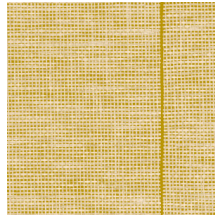

Technische Spezifikationen

Referenz	<u>26740</u> • Ivory
Produktkategorie	Refined
Zusammensetzung	Vliestapete
Umschreibung	Eine naturgetreue Darstellung von offen gewebtem Raffiabast auf einem farbigen Hintergrund
Abmessungen	Rollen von 8,50 m x 0,70 m = 6 m ²
Ansatz	Ansatzfrei 0 cm
Bemerkung	Die feinen Linien zwischen den verschiedenen Bahnen erzeugen einen luxuriösen Panel-Effekt.
Klebstoff	Arte Clearpro oder ein qualitativ hochwertiger Dispersionskleber
Wie einkleistern	Wand einkleistern
Lichtbeständigkeit	Gute Lichtbeständigkeit
Wie entfernen	Restlos abziehbar
Entflammbarkeit EU	B-s1, d0
Entflammbarkeit US	Class A
Wartung	Leicht wasserbeständig
IMO Certified	

0493/22

Farben (12)

26740

26741

26742

26743

26744

26745

26746

26747

26748

26749

26750

26751

Ansicht

← 70 cm (27,56") →