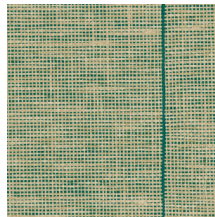

Technische Spezifikationen

Referenz	<u>26740</u> • Ivory
Produktkategorie	Refined
Zusammensetzung	Vliestapete
Umschreibung	Eine naturgetreue Darstellung von offen gewebtem Raffiabast auf einem farbigen Hintergrund
Abmessungen	Rollen von 8,50 m x 0,70 m = 6 m ²
Ansatz	Ansatzfrei 0 cm
Bemerkung	Die feinen Linien zwischen den verschiedenen Bahnen erzeugen einen luxuriösen Panel-Effekt.
Klebstoff	Arte Clearpro oder ein qualitativ hochwertiger Dispersionskleber
Wie einkleistern	Wand einkleistern
Lichtbeständigkeit	Gute Lichtbeständigkeit
Wie entfernen	Restlos abziehbar
Entflammbarkeit EU	B-s1, d0
Entflammbarkeit US	Class A
Wartung	Leicht wasserbeständig
IMO Certified	

0493/22

Farben (12)

26740

26741

26742

26743

26744

26745

26746

26747

26748

26749

26750

26751

Ansicht

← 70 cm (27,56") →