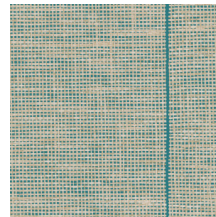

## Technische Spezifikationen

Referenz	<u>26744</u> • Black Natural
Produktkategorie	Refined
Zusammensetzung	Vliestapete
Umschreibung	Eine naturgetreue Darstellung von offen gewebtem Raffiabast auf einem farbigen Hintergrund
Abmessungen	Rollen von 8,50 m x 0,70 m = 6 m <sup>2</sup>
Ansatz	Ansatzfrei 0 cm
Bemerkung	Die feinen Linien zwischen den verschiedenen Bahnen erzeugen einen luxuriösen Panel-Effekt.
Klebstoff	Arte Clearpro oder ein qualitativ hochwertiger Dispersionskleber
Wie einkleistern	Wand einkleistern
Lichtbeständigkeit	Gute Lichtbeständigkeit
Wie entfernen	Restlos abziehbar
Entflammbarkeit EU	B-s1, d0
Entflammbarkeit US	Class A
Wartung	Leicht wasserbeständig
IMO Certified	

## Farben (12)

26740

26741

26742

26743

26744

26745

26746

26747

26748

26749

26750

26751