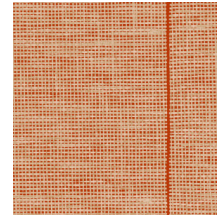

## Technische Spezifikationen

Referenz	<u>26744</u> • Black Natural
Produktkategorie	Refined
Zusammensetzung	Vliestapete
Umschreibung	Eine naturgetreue Darstellung von offen gewebtem Raffiabast auf einem farbigen Hintergrund
Abmessungen	Rollen von 8,50 m x 0,70 m = 6 m <sup>2</sup>
Ansatz	Ansatzfrei 0 cm
Bemerkung	Die feinen Linien zwischen den verschiedenen Bahnen erzeugen einen luxuriösen Panel-Effekt.
Klebstoff	Arte Clearpro oder ein qualitativ hochwertiger Dispersionskleber
Wie einkleistern	Wand einkleistern
Lichtbeständigkeit	Gute Lichtbeständigkeit
Wie entfernen	Restlos abziehbar
Entflammbarkeit EU	B-s1, d0
Entflammbarkeit US	Class A
Wartung	Leicht wasserbeständig
IMO Certified	

## Farben (12)

26740

26741

26742

26743

26744

26745

26746

26747

26748

26749

26750

26751