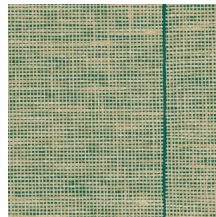

## Technische Spezifikationen

Referenz	<u>26744</u> • Black Natural
Produktkategorie	Refined
Zusammensetzung	Vliestapete
Umschreibung	Eine naturgetreue Darstellung von offen gewebtem Raffiabast auf einem farbigen Hintergrund
Abmessungen	Rollen von 8,50 m x 0,70 m = 6 m <sup>2</sup>
Ansatz	Ansatzfrei 0 cm
Bemerkung	Die feinen Linien zwischen den verschiedenen Bahnen erzeugen einen luxuriösen Panel-Effekt.
Klebstoff	Arte Clearpro oder ein qualitativ hochwertiger Dispersionskleber
Wie einkleistern	Wand einkleistern
Lichtbeständigkeit	Gute Lichtbeständigkeit
Wie entfernen	Restlos abziehbar
Entflammbarkeit EU	B-s1, d0
Entflammbarkeit US	Class A
Wartung	Leicht wasserbeständig
IMO Certified	

## Farben (12)

26740

26741

26742

26743

26744

26745

26746

26747

26748

26749

26750

26751