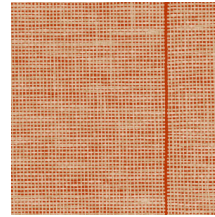

Technische Spezifikationen

Referenz	<u>26748</u> • Wine
Produktkategorie	Refined
Zusammensetzung	Vliestapete
Umschreibung	Eine naturgetreue Darstellung von offen gewebtem Raffiabast auf einem farbigen Hintergrund
Abmessungen	Rollen von 8,50 m x 0,70 m = 6 m ²
Ansatz	Ansatzfrei 0 cm
Bemerkung	Die feinen Linien zwischen den verschiedenen Bahnen erzeugen einen luxuriösen Panel-Effekt.
Klebstoff	Arte Clearpro oder ein qualitativ hochwertiger Dispersionskleber
Wie einkleistern	Wand einkleistern
Lichtbeständigkeit	Gute Lichtbeständigkeit
Wie entfernen	Restlos abziehbar
Entflammbarkeit EU	B-s1, d0
Entflammbarkeit US	Class A
Wartung	Leicht wasserbeständig
IMO Certified	

0493/22

Farben (12)

26740

26741

26742

26743

26744

26745

26746

26747

26748

26749

26750

26751

Ansicht

← 70 cm (27,56") →