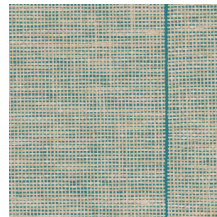

Technische Spezifikationen

Referenz	<u>26748</u> • Wine
Produktkategorie	Refined
Zusammensetzung	Vliestapete
Umschreibung	Eine naturgetreue Darstellung von offen gewebtem Raffiabast auf einem farbigen Hintergrund
Abmessungen	Rollen von 8,50 m x 0,70 m = 6 m ²
Ansatz	Ansatzfrei 0 cm
Bemerkung	Die feinen Linien zwischen den verschiedenen Bahnen erzeugen einen luxuriösen Panel-Effekt.
Klebstoff	Arte Clearpro oder ein qualitativ hochwertiger Dispersionskleber
Wie einkleistern	Wand einkleistern
Lichtbeständigkeit	Gute Lichtbeständigkeit
Wie entfernen	Restlos abziehbar
Entflammbarkeit EU	B-s1, d0
Entflammbarkeit US	Class A
Wartung	Leicht wasserbeständig
IMO Certified	

0493/22

Farben (12)

26740

26741

26742

26743

26744

26745

26746

26747

26748

26749

26750

26751

Ansicht

← 70 cm (27,56") →