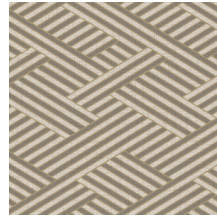

## Geschichte hinter der Kollektion

Figura dürfen Sie getrost als eklektische Mischung bezeichnen. Ob es sich jetzt um Kugeln, Streifen, Quadrate oder Blumen handelt, Figura hat sie alle. In der Kollektion entdecken wir verschiedene Einflüsse aus der Vergangenheit wieder, wie zum Beispiel Muster aus den 70er Jahren neben Verweisen auf Trendfarben und Exotik. Die Kollektion eignet sich außerordentlich für Design-Liebhaber, die gerne ihre Grenzen erweitern und sich trauen, Stile miteinander zu kombinieren.

## Technische Spezifikationen

Referenz	<u>27031</u>
Produktkategorie	Refined
Zusammensetzung	Vinyltapete auf Vlies
Umschreibung	Tapete mit gewebter Grasstruktur
Abmessungen	Rollen von 10,05 m x 0,70 m = 7 m <sup>2</sup>
Ansatz	Gerader Ansatz 64 cm
Klebstoff	Arte Clearpro oder ein qualitativ hochwertiger Dispersionskleber
Wie einkleistern	Wand einkleistern
Lichtbeständigkeit	Gute Lichtbeständigkeit
Wie entfernen	Restlos abziehbar
Entflammbarkeit EU	B-s2, d0
Entflammbarkeit US	Class A
Wartung	Wasserbeständig

## Farben (4)

27030

27031

27033

27034