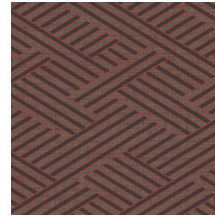

## Technische Spezifikationen

Referenz	<u>27031</u>
Produktkategorie	Refined
Zusammensetzung	Vinyltapete auf Vlies
Umschreibung	Tapete mit gewebter Grasstruktur
Abmessungen	Rollen von 10,05 m x 0,70 m = 7 m <sup>2</sup>
Ansatz	Gerader Ansatz 64 cm
Klebstoff	Arte Clearpro oder ein qualitativ hochwertiger Dispersionskleber
Wie einkleistern	Wand einkleistern
Lichtbeständigkeit	Gute Lichtbeständigkeit
Wie entfernen	Restlos abziehbar
Entflammbarkeit EU	B-s2, d0
Entflammbarkeit US	Class A
Wartung	Wasserbeständig

## Farben (4)

27030

27031

27033

27034