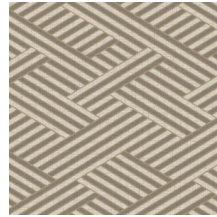

MODULO

Kollektion Figura

Geschichte hinter der Kollektion

Figura dürfen Sie getrost als eklektische Mischung bezeichnen. Ob es sich jetzt um Kugeln, Streifen, Quadrate oder Blumen handelt, Figura hat sie alle. In der Kollektion entdecken wir verschiedene Einflüsse aus der Vergangenheit wieder, wie zum Beispiel Muster aus den 70er Jahren neben Verweisen auf Trendfarben und Exotik. Die Kollektion eignet sich außerordentlich für Design-Liebhaber, die gerne ihre Grenzen erweitern und sich trauen, Stile miteinander zu kombinieren.

Technische Spezifikationen

Referenz	<u>27033</u>
Produktkategorie	Refined
Zusammensetzung	Vinyltapete auf Vlies
Umschreibung	Tapete mit gewebter Grasstruktur
Abmessungen	Rollen von 10,05 m x 0,70 m = 7 m ²
Ansatz	Gerader Ansatz 64 cm
Klebstoff	Arte Clearpro oder ein qualitativ hochwertiger Dispersionskleber
Wie einkleistern	Wand einkleistern
Lichtbeständigkeit	Gute Lichtbeständigkeit
Wie entfernen	Restlos abziehbar
Entflammbarkeit EU	B-s2, d0
Entflammbarkeit US	Class A
Wartung	Wasserbeständig

Farben (4)

27030

27031

27033

27034

Ansicht

Weitere Info? [Klicken Sie hier](#)

Bestellen Sie Muster, berechnen Sie Mengen, schauen Sie Anleitungsvideos an, laden Sie technische Informationen herunter und mehr: www.arte-international.com