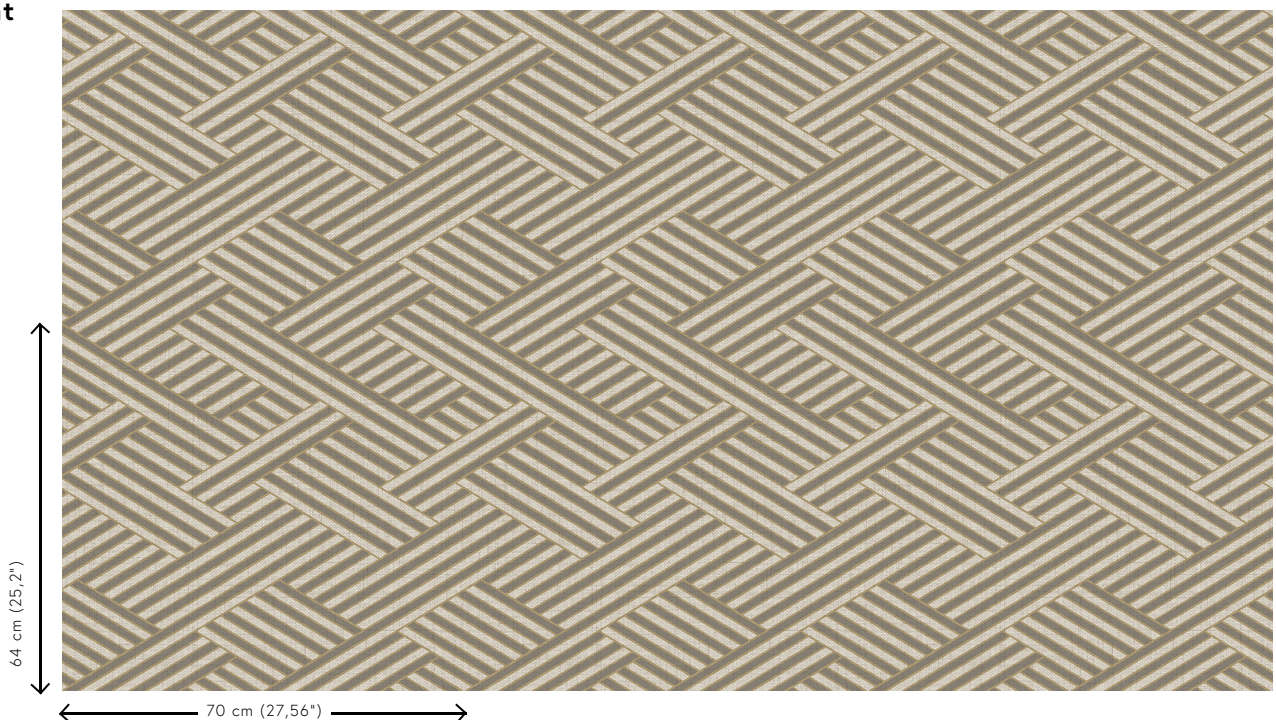

Technische Spezifikationen

Referenz	<u>27033</u>
Produktkategorie	Refined
Zusammensetzung	Vinyltapete auf Vlies
Umschreibung	Tapete mit gewebter Grasstruktur
Abmessungen	Rollen von 10,05 m x 0,70 m = 7 m ²
Ansatz	Gerader Ansatz 64 cm
Klebstoff	Arte Clearpro oder ein qualitativ hochwertiger Dispersionskleber
Wie einkleistern	Wand einkleistern
Lichtbeständigkeit	Gute Lichtbeständigkeit
Wie entfernen	Restlos abziehbar
Entflammbarkeit EU	B-s2, d0
Entflammbarkeit US	Class A
Wartung	Wasserbeständig

Farben (4)

27030

27031

27033

27034

Ansicht

Weitere Info? [Klicken Sie hier](#)

Bestellen Sie Muster, berechnen Sie Mengen, schauen Sie Anleitungsvideos an, laden Sie technische Informationen herunter und mehr: www.arte-international.com