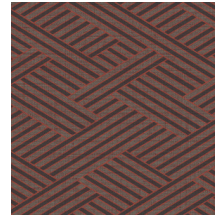

Technische Spezifikationen

Referenz	<u>27033</u>
Produktkategorie	Refined
Zusammensetzung	Vinyltapete auf Vlies
Umschreibung	Tapete mit gewebter Grasstruktur
Abmessungen	Rollen von 10,05 m x 0,70 m = 7 m ²
Ansatz	Gerader Ansatz 64 cm
Klebstoff	Arte Clearpro oder ein qualitativ hochwertiger Dispersionskleber
Wie einkleistern	Wand einkleistern
Lichtbeständigkeit	Gute Lichtbeständigkeit
Wie entfernen	Restlos abziehbar
Entflammbarkeit EU	B-s2, d0
Entflammbarkeit US	Class A
Wartung	Wasserbeständig

Farben (4)

27030

27031

27033

27034

Ansicht

Weitere Info? [Klicken Sie hier](#)

Bestellen Sie Muster, berechnen Sie Mengen, schauen Sie Anleitungsvideos an, laden Sie technische Informationen herunter und mehr: www.arte-international.com