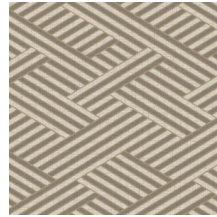

## Geschichte hinter der Kollektion

Figura dürfen Sie getrost als eklektische Mischung bezeichnen. Ob es sich jetzt um Kugeln, Streifen, Quadrate oder Blumen handelt, Figura hat sie alle. In der Kollektion entdecken wir verschiedene Einflüsse aus der Vergangenheit wieder, wie zum Beispiel Muster aus den 70er Jahren neben Verweisen auf Trendfarben und Exotik. Die Kollektion eignet sich außerordentlich für Design-Liebhaber, die gerne ihre Grenzen erweitern und sich trauen, Stile miteinander zu kombinieren.

## Technische Spezifikationen

Referenz	<u>27034</u>
Produktkategorie	Refined
Zusammensetzung	Vinyltapete auf Vlies
Umschreibung	Tapete mit gewebter Grasstruktur
Abmessungen	Rollen von 10,05 m x 0,70 m = 7 m <sup>2</sup>
Ansatz	Gerader Ansatz 64 cm
Klebstoff	Arte Clearpro oder ein qualitativ hochwertiger Dispersionskleber
Wie einkleistern	Wand einkleistern
Lichtbeständigkeit	Gute Lichtbeständigkeit
Wie entfernen	Restlos abziehbar
Entflammbarkeit EU	B-s2, d0
Entflammbarkeit US	Class A
Wartung	Wasserbeständig

## Farben (4)

27030

27031

27033

27034