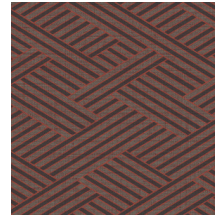

## Technische Spezifikationen

Referenz	<u>27034</u>
Produktkategorie	Refined
Zusammensetzung	Vinyltapete auf Vlies
Umschreibung	Tapete mit gewebter Grasstruktur
Abmessungen	Rollen von 10,05 m x 0,70 m = 7 m <sup>2</sup>
Ansatz	Gerader Ansatz 64 cm
Klebstoff	Arte Clearpro oder ein qualitativ hochwertiger Dispersionskleber
Wie einkleistern	Wand einkleistern
Lichtbeständigkeit	Gute Lichtbeständigkeit
Wie entfernen	Restlos abziehbar
Entflammbarkeit EU	B-s2, d0
Entflammbarkeit US	Class A
Wartung	Wasserbeständig

## Farben (4)

27030

27031

27033

27034