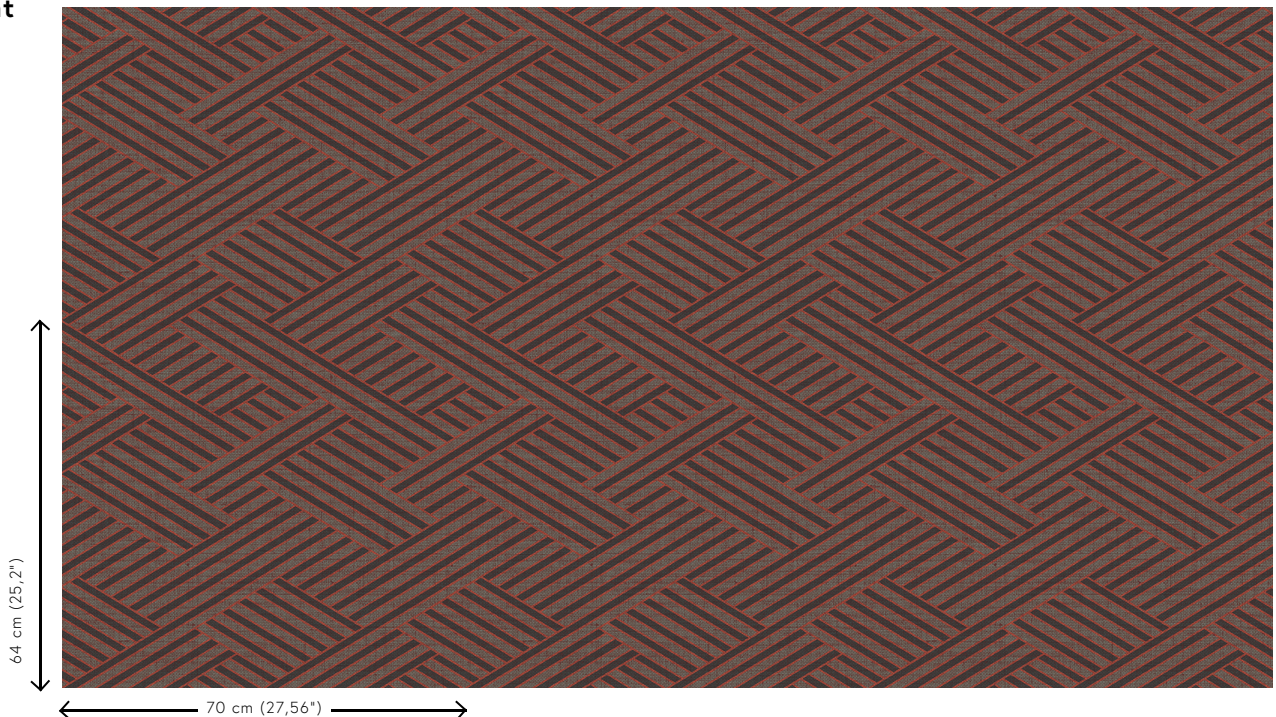

Farben (4)

27030

27031

27033

27034

Ansicht

Weitere Info? [Klicken Sie hier](#)

Bestellen Sie Muster, berechnen Sie Mengen, schauen Sie Anleitungsvideos an, laden Sie technische Informationen herunter und mehr: www.arte-international.com

ARTE®

wallcoverings for the ultimate in refinement