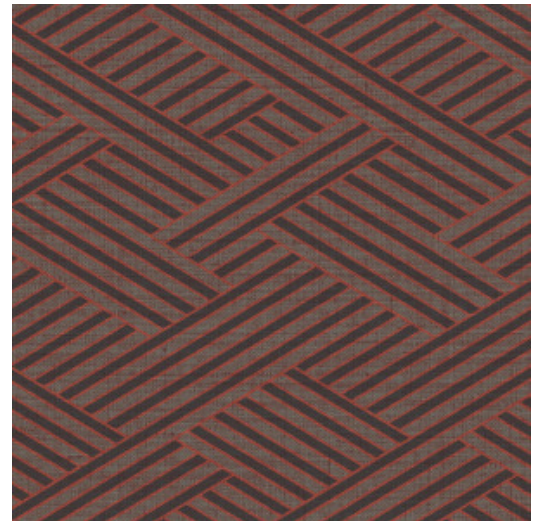

# MODULO

Kollektion Figura

## Geschichte hinter der Kollektion

Figura dürfen Sie getrost als eklektische Mischung bezeichnen. Ob es sich jetzt um Kugeln, Streifen, Quadrate oder Blumen handelt, Figura hat sie alle. In der Kollektion entdecken wir verschiedene Einflüsse aus der Vergangenheit wieder, wie zum Beispiel Muster aus den 70er Jahren neben Verweisen auf Trendfarben und Exotik. Die Kollektion eignet sich außerordentlich für Design-Liebhaber, die gerne ihre Grenzen erweitern und sich trauen, Stile miteinander zu kombinieren.

## Technische Spezifikationen

Referenz	<u>27034</u>
Produktkategorie	Refined
Zusammensetzung	Vinyltapete auf Vlies
Umschreibung	Tapete mit gewebter Grasstruktur
Abmessungen	Rollen von 10,05 m x 0,70 m = 7 m <sup>2</sup>
Ansatz	Gerader Ansatz 64 cm
Klebstoff	Arte Clearpro oder ein qualitativ hochwertiger Dispersionskleber
Wie einkleistern	Wand einkleistern
Lichtbeständigkeit	Gute Lichtbeständigkeit
Wie entfernen	Restlos abziehbar
Entflammbarkeit EU	B-s2, d0
Entflammbarkeit US	Class A
Wartung	Wasserbeständig