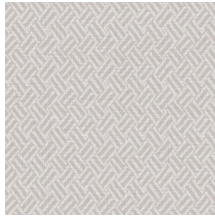

Technische Spezifikationen

Referenz	<u>27040</u>
Produktkategorie	Refined
Zusammensetzung	Vinyltapete auf Vlies
Umschreibung	Tapete mit gewebter Grasstruktur
Abmessungen	Rollen von 10,05 m x 0,70 m = 7 m ²
Ansatz	Gerader Ansatz 64 cm
Klebstoff	Arte Clearpro oder ein qualitativ hochwertiger Dispersionskleber
Wie einkleistern	Wand einkleistern
Lichtbeständigkeit	Gute Lichtbeständigkeit
Wie entfernen	Restlos abziehbar
Entflammbarkeit EU	B-s2, d0
Entflammbarkeit US	Class A
Wartung	Wasserbeständig

Farben (6)

27040

27041

27042

27043

27044

27045

Ansicht