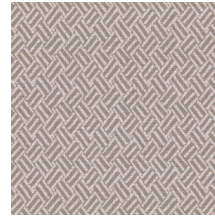

Technische Spezifikationen

Referenz	<u>27040</u>
Produktkategorie	Refined
Zusammensetzung	Vinyltapete auf Vlies
Umschreibung	Tapete mit gewebter Grasstruktur
Abmessungen	Rollen von 10,05 m x 0,70 m = 7 m ²
Ansatz	Gerader Ansatz 64 cm
Klebstoff	Arte Clearpro oder ein qualitativ hochwertiger Dispersionskleber
Wie einkleistern	Wand einkleistern
Lichtbeständigkeit	Gute Lichtbeständigkeit
Wie entfernen	Restlos abziehbar
Entflammbarkeit EU	B-s2, d0
Entflammbarkeit US	Class A
Wartung	Wasserbeständig

Farben (6)

27040

27041

27042

27043

27044

27045

Ansicht