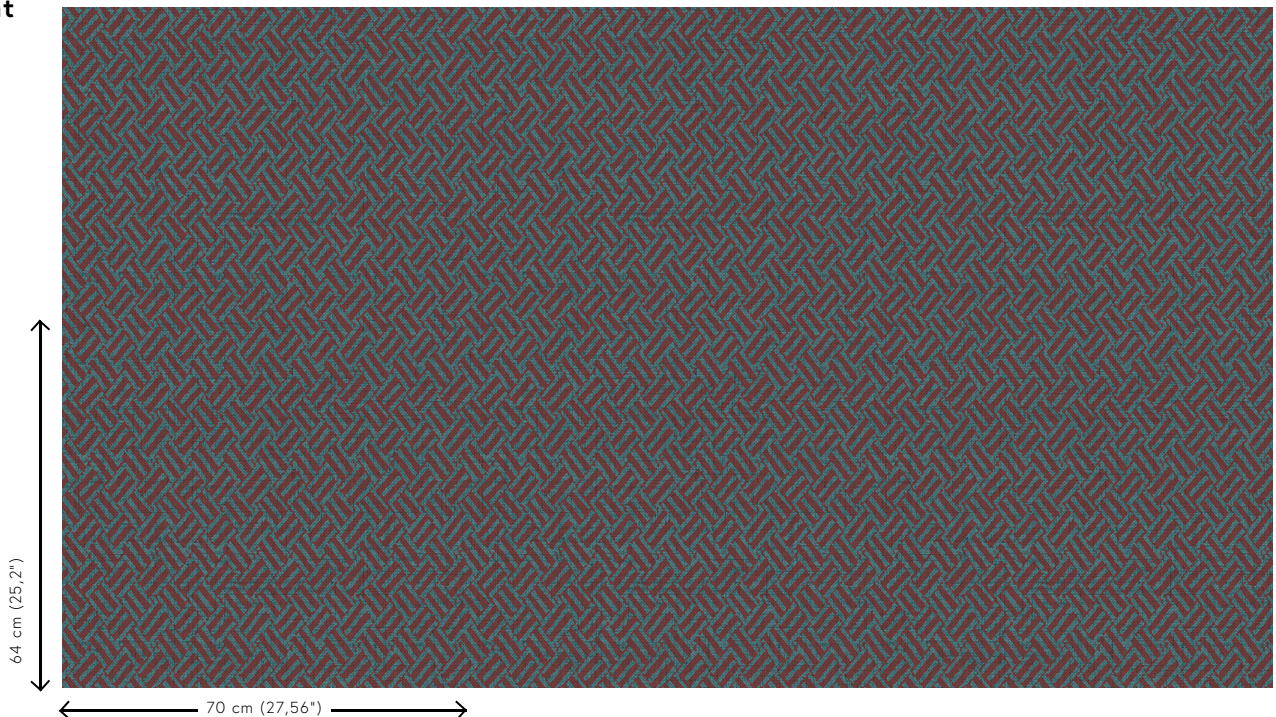

Technische Spezifikationen

Referenz	<u>27040</u>
Produktkategorie	Refined
Zusammensetzung	Vinyltapete auf Vlies
Umschreibung	Tapete mit gewebter Grasstruktur
Abmessungen	Rollen von 10,05 m x 0,70 m = 7 m ²
Ansatz	Gerader Ansatz 64 cm
Klebstoff	Arte Clearpro oder ein qualitativ hochwertiger Dispersionskleber
Wie einkleistern	Wand einkleistern
Lichtbeständigkeit	Gute Lichtbeständigkeit
Wie entfernen	Restlos abziehbar
Entflammbarkeit EU	B-s2, d0
Entflammbarkeit US	Class A
Wartung	Wasserbeständig

Farben (6)

27040

27041

27042

27043

27044

27045

Ansicht