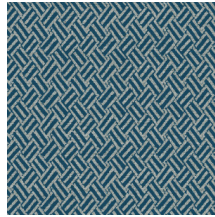

Technische Spezifikationen

Referenz	<u>27040</u>
Produktkategorie	Refined
Zusammensetzung	Vinyltapete auf Vlies
Umschreibung	Tapete mit gewebter Grasstruktur
Abmessungen	Rollen von 10,05 m x 0,70 m = 7 m ²
Ansatz	Gerader Ansatz 64 cm
Klebstoff	Arte Clearpro oder ein qualitativ hochwertiger Dispersionskleber
Wie einkleistern	Wand einkleistern
Lichtbeständigkeit	Gute Lichtbeständigkeit
Wie entfernen	Restlos abziehbar
Entflammbarkeit EU	B-s2, d0
Entflammbarkeit US	Class A
Wartung	Wasserbeständig

Farben (6)

27040

27041

27042

27043

27044

27045

Ansicht