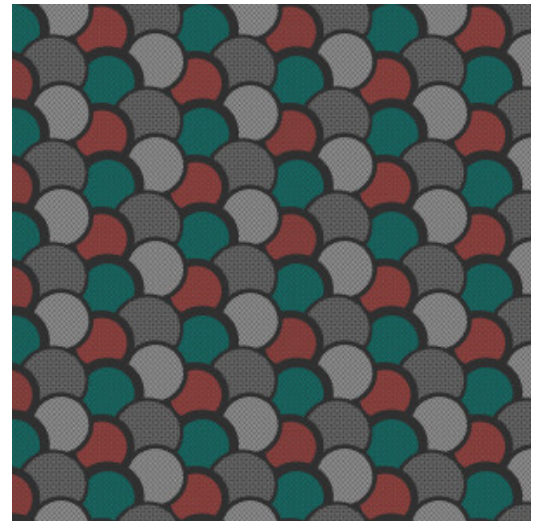

ARCUS

Kollektion Figura

Geschichte hinter der Kollektion

Figura dürfen Sie getrost als eklektische Mischung bezeichnen. Ob es sich jetzt um Kugeln, Streifen, Quadrate oder Blumen handelt, Figura hat sie alle. In der Kollektion entdecken wir verschiedene Einflüsse aus der Vergangenheit wieder, wie zum Beispiel Muster aus den 70er Jahren neben Verweisen auf Trendfarben und Exotik. Die Kollektion eignet sich außerordentlich für Design-Liebhaber, die gerne ihre Grenzen erweitern und sich trauen, Stile miteinander zu kombinieren.

Technische Spezifikationen

Referenz	<u>27050</u>
Produktkategorie	Refined
Zusammensetzung	Vliestapete
Umschreibung	Ein Kreismuster, dass mit Lack einen ganz besonderen Touch erhält
Abmessungen	Rollen von 8,50 m x 0,70 m = 6 m ²
Ansatz	Gerader Ansatz 12,8 cm
Klebstoff	Arte Clearpro oder ein qualitativ hochwertiger Dispersionskleber
Wie einkleistern	Wand einkleistern
Lichtbeständigkeit	Gute Lichtbeständigkeit
Wie entfernen	Restlos abziehbar
Entflammbarkeit EU	B-s1, d0
Entflammbarkeit US	Class A
Wartung	Leicht wasserbeständig
IMO Certified	

0493/22

Farben (4)

27050

27051

27052

27053

Ansicht

Weitere Info? [Klicken Sie hier](#)