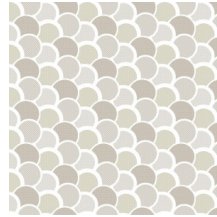

Technische Spezifikationen

Referenz	<u>27050</u>
Produktkategorie	Refined
Zusammensetzung	Vliestapete
Umschreibung	Ein Kreismuster, dass mit Lack einen ganz besonderen Touch erhält
Abmessungen	Rollen von 8,50 m x 0,70 m = 6 m ²
Ansatz	Gerader Ansatz 12,8 cm
Klebstoff	Arte Clearpro oder ein qualitativ hochwertiger Dispersionskleber
Wie einkleistern	Wand einkleistern
Lichtbeständigkeit	Gute Lichtbeständigkeit
Wie entfernen	Restlos abziehbar
Entflammbarkeit EU	B-s1, d0
Entflammbarkeit US	Class A
Wartung	Leicht wasserbeständig
IMO Certified	

0493/22

Farben (4)

27050

27051

27052

27053

Ansicht

Weitere Info? [Klicken Sie hier](#)