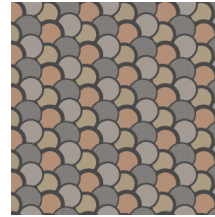

Technische Spezifikationen

Referenz	<u>27050</u>
Produktkategorie	Refined
Zusammensetzung	Vliestapete
Umschreibung	Ein Kreismuster, dass mit Lack einen ganz besonderen Touch erhält
Abmessungen	Rollen von 8,50 m x 0,70 m = 6 m ²
Ansatz	Gerader Ansatz 12,8 cm
Klebstoff	Arte Clearpro oder ein qualitativ hochwertiger Dispersionskleber
Wie einkleistern	Wand einkleistern
Lichtbeständigkeit	Gute Lichtbeständigkeit
Wie entfernen	Restlos abziehbar
Entflammbarkeit EU	B-s1, d0
Entflammbarkeit US	Class A
Wartung	Leicht wasserbeständig
IMO Certified	

0493/22

Farben (4)

27050

27051

27052

27053

Ansicht

Weitere Info? [Klicken Sie hier](#)