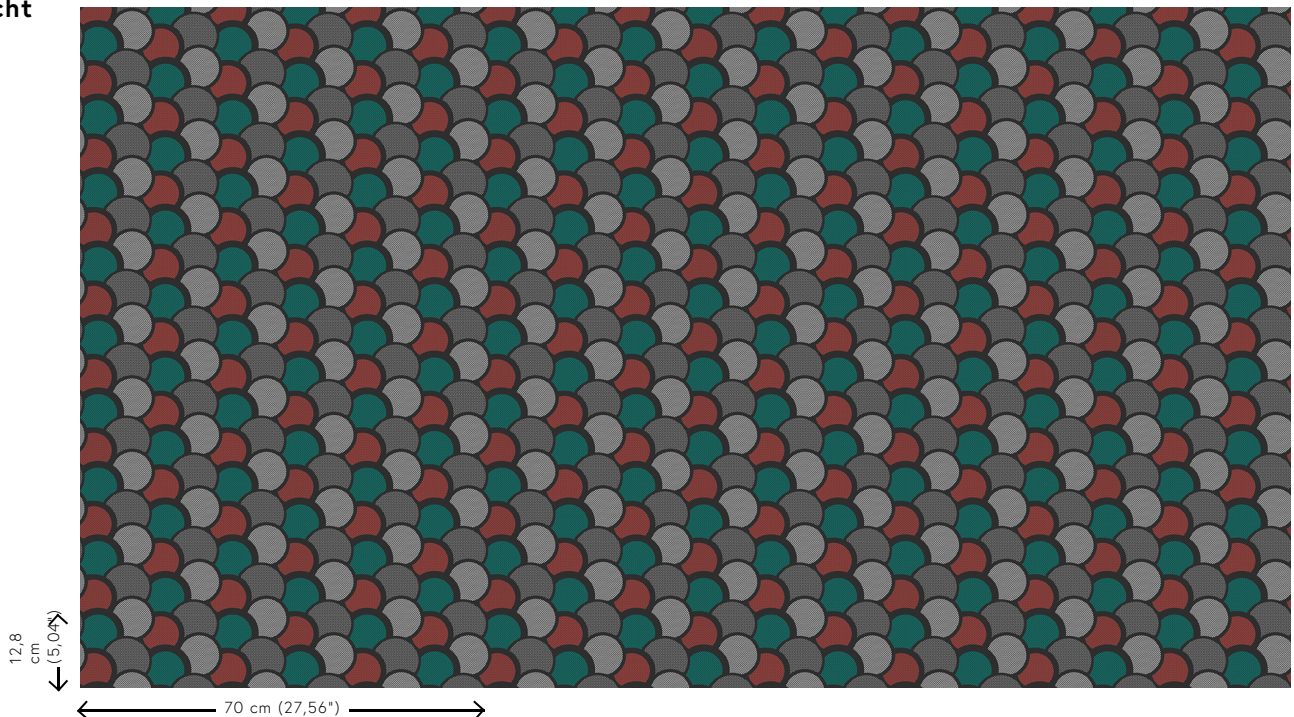

Technische Spezifikationen

Referenz	<u>27050</u>
Produktkategorie	Refined
Zusammensetzung	Vliestapete
Umschreibung	Ein Kreismuster, dass mit Lack einen ganz besonderen Touch erhält
Abmessungen	Rollen von 8,50 m x 0,70 m = 6 m ²
Ansatz	Gerader Ansatz 12,8 cm
Klebstoff	Arte Clearpro oder ein qualitativ hochwertiger Dispersionskleber
Wie einkleistern	Wand einkleistern
Lichtbeständigkeit	Gute Lichtbeständigkeit
Wie entfernen	Restlos abziehbar
Entflammbarkeit EU	B-s1, d0
Entflammbarkeit US	Class A
Wartung	Leicht wasserbeständig
IMO Certified	

0493/22

Farben (4)

27050

27051

27052

27053

Ansicht

Weitere Info? [Klicken Sie hier](#)