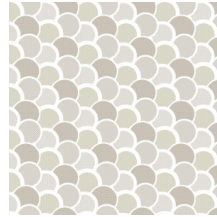

Technische Spezifikationen

Referenz	<u>27053</u>
Produktkategorie	Refined
Zusammensetzung	Vliestapete
Umschreibung	Ein Kreismuster, dass mit Lack einen ganz besonderen Touch erhält
Abmessungen	Rollen von 8,50 m x 0,70 m = 6 m ²
Ansatz	Gerader Ansatz 12,8 cm
Klebstoff	Arte Clearpro oder ein qualitativ hochwertiger Dispersionskleber
Wie einkleistern	Wand einkleistern
Lichtbeständigkeit	Gute Lichtbeständigkeit
Wie entfernen	Restlos abziehbar
Entflammbarkeit EU	B-s1, d0
Entflammbarkeit US	Class A
Wartung	Leicht wasserbeständig
IMO Certified	

0493/22

Farben (4)

27050

27051

27052

27053

Ansicht

Weitere Info? [Klicken Sie hier](#)