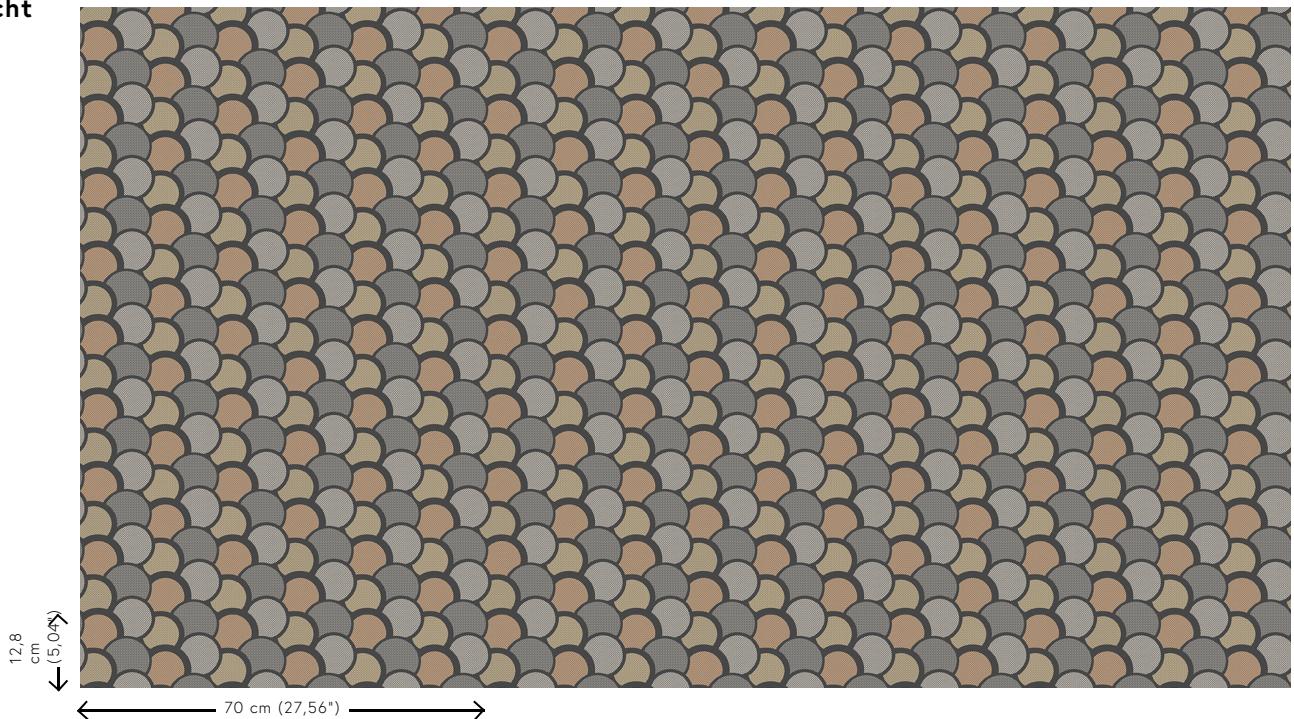

Technische Spezifikationen

Referenz	<u>27053</u>
Produktkategorie	Refined
Zusammensetzung	Vliestapete
Umschreibung	Ein Kreismuster, dass mit Lack einen ganz besonderen Touch erhält
Abmessungen	Rollen von 8,50 m x 0,70 m = 6 m ²
Ansatz	Gerader Ansatz 12,8 cm
Klebstoff	Arte Clearpro oder ein qualitativ hochwertiger Dispersionskleber
Wie einkleistern	Wand einkleistern
Lichtbeständigkeit	Gute Lichtbeständigkeit
Wie entfernen	Restlos abziehbar
Entflammbarkeit EU	B-s1, d0
Entflammbarkeit US	Class A
Wartung	Leicht wasserbeständig
IMO Certified	

0493/22

Farben (4)

27050

27051

27052

27053

Ansicht

Weitere Info? [Klicken Sie hier](#)