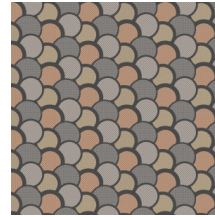

Technische Spezifikationen

Referenz	<u>27053</u>
Produktkategorie	Refined
Zusammensetzung	Vliestapete
Umschreibung	Ein Kreismuster, dass mit Lack einen ganz besonderen Touch erhält
Abmessungen	Rollen von 8,50 m x 0,70 m = 6 m ²
Ansatz	Gerader Ansatz 12,8 cm
Klebstoff	Arte Clearpro oder ein qualitativ hochwertiger Dispersionskleber
Wie einkleistern	Wand einkleistern
Lichtbeständigkeit	Gute Lichtbeständigkeit
Wie entfernen	Restlos abziehbar
Entflammbarkeit EU	B-s1, d0
Entflammbarkeit US	Class A
Wartung	Leicht wasserbeständig
IMO Certified	

0493/22

Farben (4)

27050

27051

27052

27053

Ansicht

Weitere Info? [Klicken Sie hier](#)