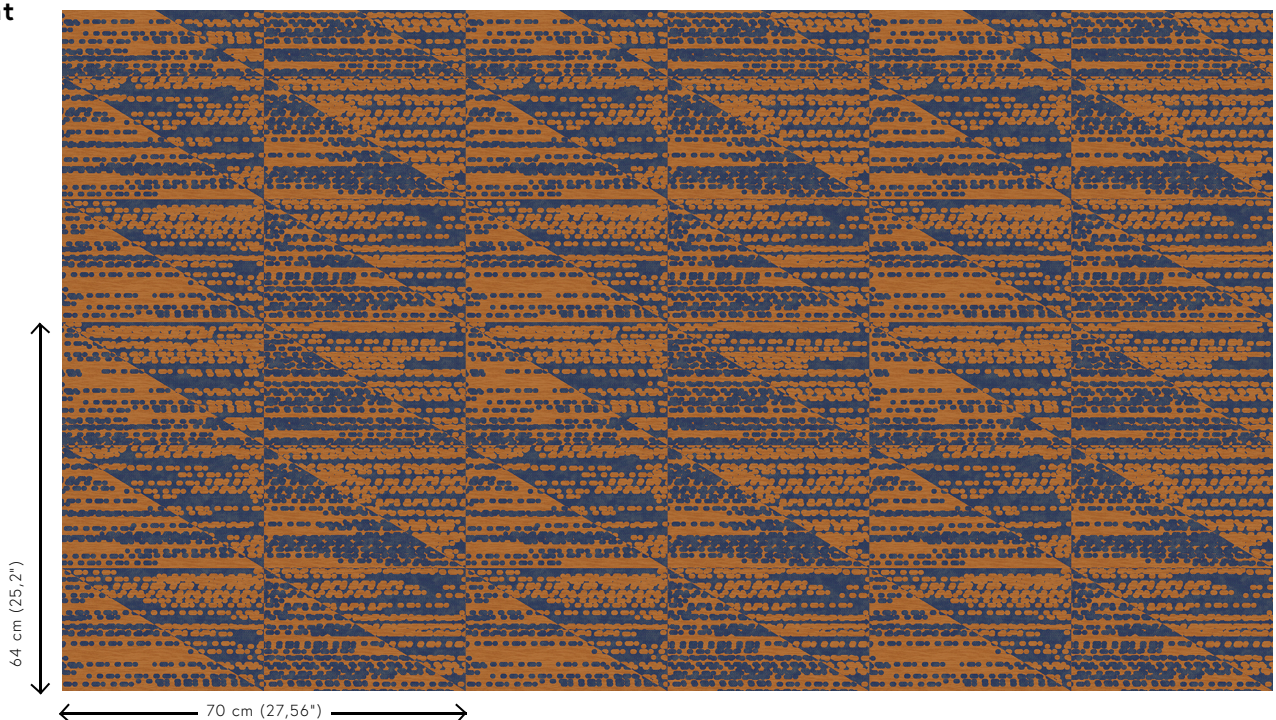

Technische Spezifikationen

Referenz	<u>27060</u>
Produktkategorie	Refined
Zusammensetzung	Vliestapete
Abmessungen	Rollen von 8,50 m x 0,70 m = 6 m ²
Ansatz	Gerader Ansatz 64 cm
Klebstoff	Arte Clearpro oder ein qualitativ hochwertiger Dispersionskleber
Wie einkleistern	Wand einkleistern
Lichtbeständigkeit	Gute Lichtbeständigkeit
Wie entfernen	Restlos abziehbar
Entflammbarkeit EU	B-s1, d0
Entflammbarkeit US	Class A
Wartung	Leicht wasserbeständig
IMO Certified	

Farben (4)

27060

27061

27062

27063

Ansicht

Weitere Info? [Klicken Sie hier](#)

Bestellen Sie Muster, berechnen Sie Mengen, schauen Sie Anleitungsvideos an, laden Sie technische Informationen herunter und mehr: www.arte-international.com