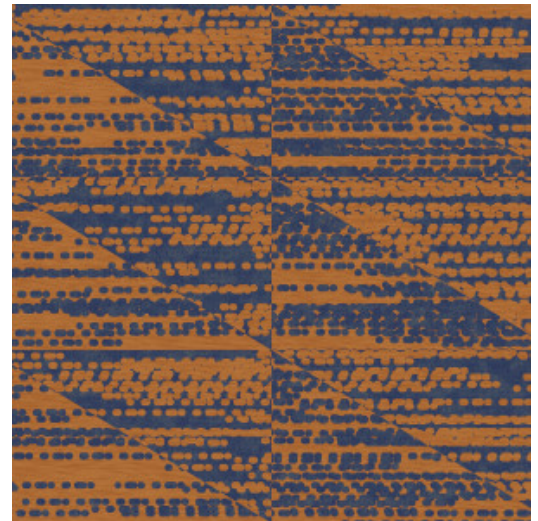

FORMA

Kollektion Figura

Geschichte hinter der Kollektion

Figura dürfen Sie getrost als eklektische Mischung bezeichnen. Ob es sich jetzt um Kugeln, Streifen, Quadrate oder Blumen handelt, Figura hat sie alle. In der Kollektion entdecken wir verschiedene Einflüsse aus der Vergangenheit wieder, wie zum Beispiel Muster aus den 70er Jahren neben Verweisen auf Trendfarben und Exotik. Die Kollektion eignet sich außerordentlich für Design-Liebhaber, die gerne ihre Grenzen erweitern und sich trauen, Stile miteinander zu kombinieren.

Technische Spezifikationen

Referenz	<u>27060</u>
Produktkategorie	Refined
Zusammensetzung	Vliestapete
Abmessungen	Rollen von 8,50 m x 0,70 m = 6 m ²
Ansatz	Gerader Ansatz 64 cm
Klebstoff	Arte Clearpro oder ein qualitativ hochwertiger Dispersionskleber
Wie einkleistern	Wand einkleistern
Lichtbeständigkeit	Gute Lichtbeständigkeit
Wie entfernen	Restlos abziehbar
Entflammbarkeit EU	B-s1, d0
Entflammbarkeit US	Class A
Wartung	Leicht wasserbeständig
IMO Certified	