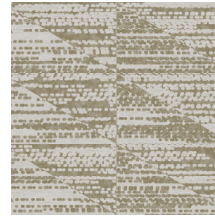

FORMA

Kollektion Figura

Geschichte hinter der Kollektion

Figura dürfen Sie getrost als eklektische Mischung bezeichnen. Ob es sich jetzt um Kugeln, Streifen, Quadrate oder Blumen handelt, Figura hat sie alle. In der Kollektion entdecken wir verschiedene Einflüsse aus der Vergangenheit wieder, wie zum Beispiel Muster aus den 70er Jahren neben Verweisen auf Trendfarben und Exotik. Die Kollektion eignet sich außerordentlich für Design-Liebhaber, die gerne ihre Grenzen erweitern und sich trauen, Stile miteinander zu kombinieren.

Technische Spezifikationen

Referenz	<u>27060</u>
Produktkategorie	Refined
Zusammensetzung	Vliestapete
Abmessungen	Rollen von 8,50 m x 0,70 m = 6 m ²
Ansatz	Gerader Ansatz 64 cm
Klebstoff	Arte Clearpro oder ein qualitativ hochwertiger Dispersionskleber
Wie einkleistern	Wand einkleistern
Lichtbeständigkeit	Gute Lichtbeständigkeit
Wie entfernen	Restlos abziehbar
Entflammbarkeit EU	B-s1, d0
Entflammbarkeit US	Class A
Wartung	Leicht wasserbeständig
IMO Certified	

Farben (4)

27060

27061

27062

27063

Ansicht

Weitere Info? [Klicken Sie hier](#)

Bestellen Sie Muster, berechnen Sie Mengen, schauen Sie Anleitungsvideos an, laden Sie technische Informationen herunter und mehr: www.arte-international.com