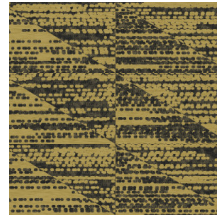

FORMA

Kollektion Figura

Geschichte hinter der Kollektion

Figura dürfen Sie getrost als eklektische Mischung bezeichnen. Ob es sich jetzt um Kugeln, Streifen, Quadrate oder Blumen handelt, Figura hat sie alle. In der Kollektion entdecken wir verschiedene Einflüsse aus der Vergangenheit wieder, wie zum Beispiel Muster aus den 70er Jahren neben Verweisen auf Trendfarben und Exotik. Die Kollektion eignet sich außerordentlich für Design-Liebhaber, die gerne ihre Grenzen erweitern und sich trauen, Stile miteinander zu kombinieren.

Technische Spezifikationen

Referenz	<u>27060</u>
Produktkategorie	Refined
Zusammensetzung	Vliestapete
Abmessungen	Rollen von 8,50 m x 0,70 m = 6 m ²
Ansatz	Gerader Ansatz 64 cm
Klebstoff	Arte Clearpro oder ein qualitativ hochwertiger Dispersionskleber
Wie einkleistern	Wand einkleistern
Lichtbeständigkeit	Gute Lichtbeständigkeit
Wie entfernen	Restlos abziehbar
Entflammbarkeit EU	B-s1, d0
Entflammbarkeit US	Class A
Wartung	Leicht wasserbeständig
IMO Certified	

Farben (4)

27060

27061

27062

27063

Ansicht

Weitere Info? [Klicken Sie hier](#)

Bestellen Sie Muster, berechnen Sie Mengen, schauen Sie Anleitungsvideos an, laden Sie technische Informationen herunter und mehr: www.arte-international.com