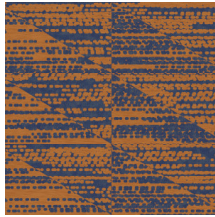

Farben (4)

27060