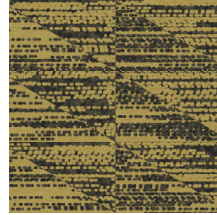

## Technische Spezifikationen

Referenz	<u>27061</u>
Produktkategorie	Refined
Zusammensetzung	Vliestapete
Abmessungen	Rollen von 8,50 m x 0,70 m = 6 m <sup>2</sup>
Ansatz	Gerader Ansatz 64 cm
Klebstoff	Arte Clearpro oder ein qualitativ hochwertiger Dispersionskleber
Wie einkleistern	Wand einkleistern
Lichtbeständigkeit	Gute Lichtbeständigkeit
Wie entfernen	Restlos abziehbar
Entflammbarkeit EU	B-s1, d0
Entflammbarkeit US	Class A
Wartung	Leicht wasserbeständig
IMO Certified	

## Farben (4)

27060

27061

27062

27063