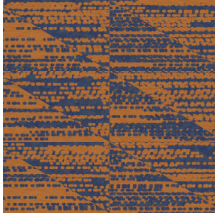

## Geschichte hinter der Kollektion

Figura dürfen Sie getrost als eklektische Mischung bezeichnen. Ob es sich jetzt um Kugeln, Streifen, Quadrate oder Blumen handelt, Figura hat sie alle. In der Kollektion entdecken wir verschiedene Einflüsse aus der Vergangenheit wieder, wie zum Beispiel Muster aus den 70er Jahren neben Verweisen auf Trendfarben und Exotik. Die Kollektion eignet sich außerordentlich für Design-Liebhaber, die gerne ihre Grenzen erweitern und sich trauen, Stile miteinander zu kombinieren.

## Technische Spezifikationen

Referenz	<u>27061</u>
Produktkategorie	Refined
Zusammensetzung	Vliestapete
Abmessungen	Rollen von 8,50 m x 0,70 m = 6 m <sup>2</sup>
Ansatz	Gerader Ansatz 64 cm
Klebstoff	Arte Clearpro oder ein qualitativ hochwertiger Dispersionskleber
Wie einkleistern	Wand einkleistern
Lichtbeständigkeit	Gute Lichtbeständigkeit
Wie entfernen	Restlos abziehbar
Entflammbarkeit EU	B-s1, d0
Entflammbarkeit US	Class A
Wartung	Leicht wasserbeständig
IMO Certified	

## Farben (4)

27060

27061

27062

27063