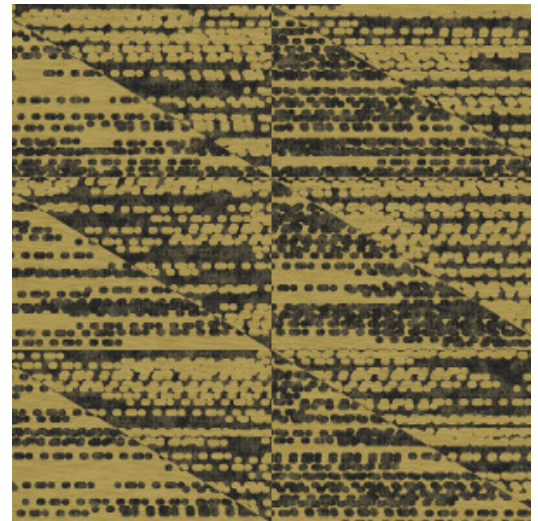

FORMA

Kollektion Figura

Geschichte hinter der Kollektion

Figura dürfen Sie getrost als eklektische Mischung bezeichnen. Ob es sich jetzt um Kugeln, Streifen, Quadrate oder Blumen handelt, Figura hat sie alle. In der Kollektion entdecken wir verschiedene Einflüsse aus der Vergangenheit wieder, wie zum Beispiel Muster aus den 70er Jahren neben Verweisen auf Trendfarben und Exotik. Die Kollektion eignet sich außerordentlich für Design-Liebhaber, die gerne ihre Grenzen erweitern und sich trauen, Stile miteinander zu kombinieren.

Technische Spezifikationen

Referenz	<u>27062</u>
Produktkategorie	Refined
Zusammensetzung	Vliestapete
Abmessungen	Rollen von 8,50 m x 0,70 m = 6 m ²
Ansatz	Gerader Ansatz 64 cm
Klebstoff	Arte Clearpro oder ein qualitativ hochwertiger Dispersionskleber
Wie einkleistern	Wand einkleistern
Lichtbeständigkeit	Gute Lichtbeständigkeit
Wie entfernen	Restlos abziehbar
Entflammbarkeit EU	B-s1, d0
Entflammbarkeit US	Class A
Wartung	Leicht wasserbeständig
IMO Certified	

0493/22

Farben (4)

27060

27061

27062

27063

Ansicht

Weitere Info? [Klicken Sie hier](#)