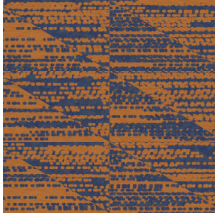

FORMA

Kollektion Figura

Geschichte hinter der Kollektion

Figura dürfen Sie getrost als eklektische Mischung bezeichnen. Ob es sich jetzt um Kugeln, Streifen, Quadrate oder Blumen handelt, Figura hat sie alle. In der Kollektion entdecken wir verschiedene Einflüsse aus der Vergangenheit wieder, wie zum Beispiel Muster aus den 70er Jahren neben Verweisen auf Trendfarben und Exotik. Die Kollektion eignet sich außerordentlich für Design-Liebhaber, die gerne ihre Grenzen erweitern und sich trauen, Stile miteinander zu kombinieren.

Technische Spezifikationen

Referenz	<u>27062</u>
Produktkategorie	Refined
Zusammensetzung	Vliestapete
Abmessungen	Rollen von 8,50 m x 0,70 m = 6 m ²
Ansatz	Gerader Ansatz 64 cm
Klebstoff	Arte Clearpro oder ein qualitativ hochwertiger Dispersionskleber
Wie einkleistern	Wand einkleistern
Lichtbeständigkeit	Gute Lichtbeständigkeit
Wie entfernen	Restlos abziehbar
Entflammbarkeit EU	B-s1, d0
Entflammbarkeit US	Class A
Wartung	Leicht wasserbeständig
IMO Certified	

0493/22

Farben (4)

27060

27061

27062

27063

Ansicht

Weitere Info? [Klicken Sie hier](#)