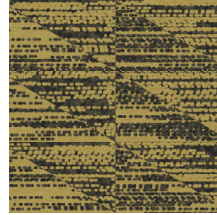

FORMA

Kollektion Figura

Geschichte hinter der Kollektion

Figura dürfen Sie getrost als eklektische Mischung bezeichnen. Ob es sich jetzt um Kugeln, Streifen, Quadrate oder Blumen handelt, Figura hat sie alle. In der Kollektion entdecken wir verschiedene Einflüsse aus der Vergangenheit wieder, wie zum Beispiel Muster aus den 70er Jahren neben Verweisen auf Trendfarben und Exotik. Die Kollektion eignet sich außerordentlich für Design-Liebhaber, die gerne ihre Grenzen erweitern und sich trauen, Stile miteinander zu kombinieren.

Technische Spezifikationen

Referenz	<u>27062</u>
Produktkategorie	Refined
Zusammensetzung	Vliestapete
Abmessungen	Rollen von 8,50 m x 0,70 m = 6 m ²
Ansatz	Gerader Ansatz 64 cm
Klebstoff	Arte Clearpro oder ein qualitativ hochwertiger Dispersionskleber
Wie einkleistern	Wand einkleistern
Lichtbeständigkeit	Gute Lichtbeständigkeit
Wie entfernen	Restlos abziehbar
Entflammbarkeit EU	B-s1, d0
Entflammbarkeit US	Class A
Wartung	Leicht wasserbeständig
IMO Certified	

0493/22

Farben (4)

27060

27061

27062

27063

Ansicht

Weitere Info? [Klicken Sie hier](#)