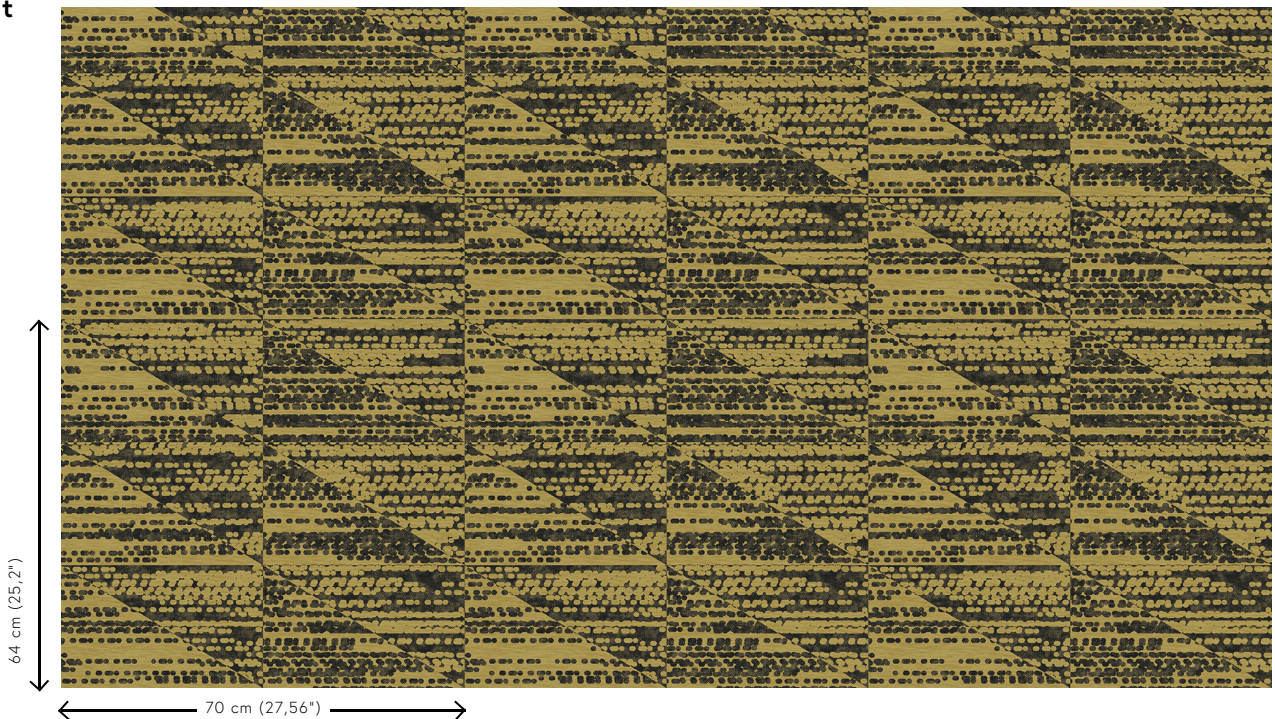

Technische Spezifikationen

Referenz	<u>27062</u>
Produktkategorie	Refined
Zusammensetzung	Vliestapete
Abmessungen	Rollen von 8,50 m x 0,70 m = 6 m ²
Ansatz	Gerader Ansatz 64 cm
Klebstoff	Arte Clearpro oder ein qualitativ hochwertiger Dispersionskleber
Wie einkleistern	Wand einkleistern
Lichtbeständigkeit	Gute Lichtbeständigkeit
Wie entfernen	Restlos abziehbar
Entflammbarkeit EU	B-s1, d0
Entflammbarkeit US	Class A
Wartung	Leicht wasserbeständig
IMO Certified	

0493/22

Farben (4)

27060

27061

27062

27063

Ansicht

Weitere Info? [Klicken Sie hier](#)