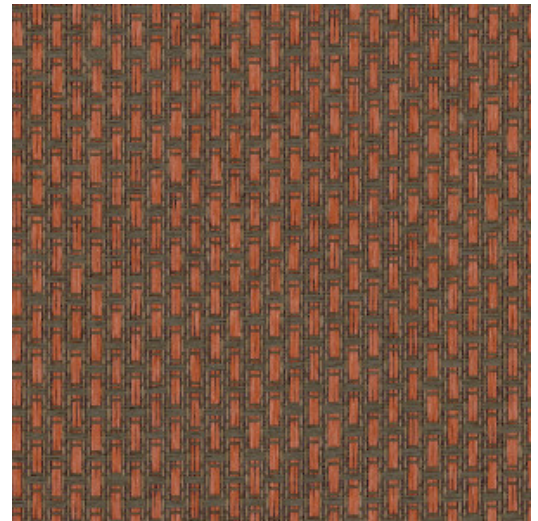

FEROX

Kollektion Wildwalk

Geschichte hinter der Kollektion

Lassen Sie sich auf das Abenteuer ein und entdecken Sie die Looks der hochwertigsten Naturmaterialien.

Technische Spezifikationen

Referenz	<u>28060</u> • Red Ox
Produktkategorie	Exquisite
Zusammensetzung	Naturwandbekleidung auf Vlies
Umschreibung	Ein kleines geometrisches Motiv aus grob gewebten Papierfäden
Abmessungen	Breite 90 cm / lieferbar pro laufenden Meter
Ansatz	Versetzter Ansatz 1,8/0,9 cm
Klebstoff	Arte Clearpro oder ein qualitativ hochwertiger Dispersionskleber
Wie einkleistern	Produkt anfeuchten, Wand einkleistern
Lichtbeständigkeit	Gute Lichtbeständigkeit
Wie entfernen	Restlos abziehbar
Entflammbarkeit EU	B-s1, d0
Entflammbarkeit US	Class A
Wartung	Sehr leicht wasserbeständig zum Zeitpunkt der Verarbeitung (feuchte Kleisterflecken abtupfen)

Farben (7)

28060

28061

28062

28063

28064

28065

28066