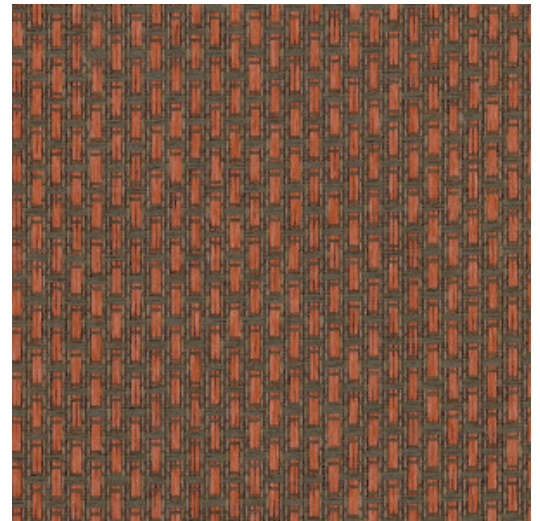

FEROX

Kollektion Wildwalk

Geschichte hinter der Kollektion

Lassen Sie sich auf das Abenteuer ein und entdecken Sie die Looks der hochwertigsten Naturmaterialien.

Technische Spezifikationen

Referenz	<u>28060</u> • Red Ox
Produktkategorie	Exquisite
Zusammensetzung	Naturwandbekleidung auf Vlies
Umschreibung	Ein kleines geometrisches Motiv aus grob gewebten Papierfäden
Abmessungen	Breite 90 cm / lieferbar pro laufenden Meter
Ansatz	Versetzter Ansatz 1,8/0,9 cm
Klebstoff	Arte Clearpro oder ein qualitativ hochwertiger Dispersionskleber
Wie einkleistern	Produkt anfeuchten, Wand einkleistern
Lichtbeständigkeit	Gute Lichtbeständigkeit
Wie entfernen	Restlos abziehbar
Entflammbarkeit EU	B-s1, d0
Entflammbarkeit US	Class A
Wartung	Sehr leicht wasserbeständig zum Zeitpunkt der Verarbeitung (feuchte Kleisterflecken abtupfen)

Farben (7)

28060

28061

28062

28063

28064

28065

28066