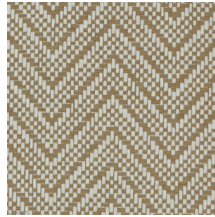

## Technische Spezifikationen

Referenz	<u>28520A</u> • Papaya
Produktkategorie	Exquisite
Zusammensetzung	Naturwandbekleidung auf Vlies
Umschreibung	Wandbekleidung aus natürlich gewebtes Papier
Abmessungen	Breite 91,44 cm / lieferbar pro laufenden Meter
Ansatz	Gerader Ansatz 2,2 cm
Klebstoff	Arte Clearpro oder ein qualitativ hochwertiger Dispersionskleber
Wie einkleistern	Produkt anfeuchten, Wand einkleistern
Lichtbeständigkeit	Gute Lichtbeständigkeit
Wie entfernen	Restlos abziehbar
Entflammbarkeit EU	B-s1, d0
Entflammbarkeit US	Class A
Wartung	Sehr leicht wasserbeständig zum Zeitpunkt der Verarbeitung (feuchte Kleisterflecken abtupfen)

## Farben (7)

28520A

28521A

28522A

28523A

28524A

28525A

28526A