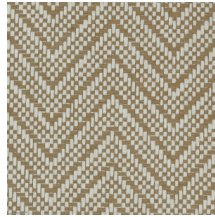

Technische Spezifikationen

Referenz	<u>28520A</u> • Papaya
Produktkategorie	Exquisite
Zusammensetzung	Naturwandbekleidung auf Vlies
Umschreibung	Wandbekleidung aus natürlich gewebtes Papier
Abmessungen	Breite 91,44 cm / lieferbar pro laufenden Meter
Ansatz	Gerader Ansatz 2,2 cm
Klebstoff	Arte Clearpro oder ein qualitativ hochwertiger Dispersionskleber
Wie einkleistern	Produkt anfeuchten, Wand einkleistern
Lichtbeständigkeit	Gute Lichtbeständigkeit
Wie entfernen	Restlos abziehbar
Entflammbarkeit EU	B-s1, d0
Entflammbarkeit US	Class A
Wartung	Sehr leicht wasserbeständig zum Zeitpunkt der Verarbeitung (feuchte Kleisterflecken abtupfen)

Farben (7)

28520A

28521A

28522A

28523A

28524A

28525A

28526A