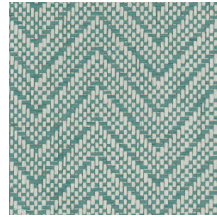

## Technische Spezifikationen

Referenz	<u>28520A</u> • Papaya
Produktkategorie	Exquisite
Zusammensetzung	Naturwandbekleidung auf Vlies
Umschreibung	Wandbekleidung aus natürlich gewebtes Papier
Abmessungen	Breite 91,44 cm / lieferbar pro laufenden Meter
Ansatz	Gerader Ansatz 2,2 cm
Klebstoff	Arte Clearpro oder ein qualitativ hochwertiger Dispersionskleber
Wie einkleistern	Produkt anfeuchten, Wand einkleistern
Lichtbeständigkeit	Gute Lichtbeständigkeit
Wie entfernen	Restlos abziehbar
Entflammbarkeit EU	B-s1, d0
Entflammbarkeit US	Class A
Wartung	Sehr leicht wasserbeständig zum Zeitpunkt der Verarbeitung (feuchte Kleisterflecken abtupfen)

## Farben (7)

28520A

28521A

28522A

28523A

28524A

28525A

28526A