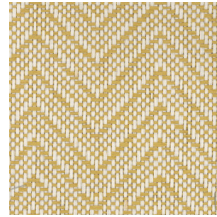

Technische Spezifikationen

Referenz	<u>28520A</u> • Papaya
Produktkategorie	Exquisite
Zusammensetzung	Naturwandbekleidung auf Vlies
Umschreibung	Wandbekleidung aus natürlich gewebtes Papier
Abmessungen	Breite 91,44 cm / lieferbar pro laufenden Meter
Ansatz	Gerader Ansatz 2,2 cm
Klebstoff	Arte Clearpro oder ein qualitativ hochwertiger Dispersionskleber
Wie einkleistern	Produkt anfeuchten, Wand einkleistern
Lichtbeständigkeit	Gute Lichtbeständigkeit
Wie entfernen	Restlos abziehbar
Entflammbarkeit EU	B-s1, d0
Entflammbarkeit US	Class A
Wartung	Sehr leicht wasserbeständig zum Zeitpunkt der Verarbeitung (feuchte Kleisterflecken abtupfen)

Farben (7)

28520A

28521A

28522A

28523A

28524A

28525A

28526A