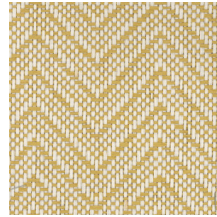

## Technische Spezifikationen

Referenz	<u>28520A</u> • Papaya
Produktkategorie	Exquisite
Zusammensetzung	Naturwandbekleidung auf Vlies
Umschreibung	Wandbekleidung aus natürlich gewebtes Papier
Abmessungen	Breite 91,44 cm / lieferbar pro laufenden Meter
Ansatz	Gerader Ansatz 2,2 cm
Klebstoff	Arte Clearpro oder ein qualitativ hochwertiger Dispersionskleber
Wie einkleistern	Produkt anfeuchten, Wand einkleistern
Lichtbeständigkeit	Gute Lichtbeständigkeit
Wie entfernen	Restlos abziehbar
Entflammbarkeit EU	B-s1, d0
Entflammbarkeit US	Class A
Wartung	Sehr leicht wasserbeständig zum Zeitpunkt der Verarbeitung (feuchte Kleisterflecken abtupfen)

## Farben (7)

28520A

28521A

28522A

28523A

28524A

28525A

28526A