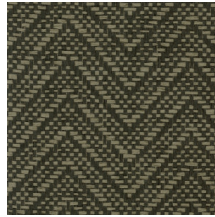

## Technische Spezifikationen

Referenz	<u>28520A</u> • Papaya
Produktkategorie	Exquisite
Zusammensetzung	Naturwandbekleidung auf Vlies
Umschreibung	Wandbekleidung aus natürlich gewebtes Papier
Abmessungen	Breite 91,44 cm / lieferbar pro laufenden Meter
Ansatz	Gerader Ansatz 2,2 cm
Klebstoff	Arte Clearpro oder ein qualitativ hochwertiger Dispersionskleber
Wie einkleistern	Produkt anfeuchten, Wand einkleistern
Lichtbeständigkeit	Gute Lichtbeständigkeit
Wie entfernen	Restlos abziehbar
Entflammbarkeit EU	B-s1, d0
Entflammbarkeit US	Class A
Wartung	Sehr leicht wasserbeständig zum Zeitpunkt der Verarbeitung (feuchte Kleisterflecken abtupfen)

## Farben (7)

28520A

28521A

28522A

28523A

28524A

28525A

28526A