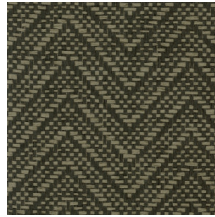

Technische Spezifikationen

Referenz	<u>28520A</u> • Papaya
Produktkategorie	Exquisite
Zusammensetzung	Naturwandbekleidung auf Vlies
Umschreibung	Wandbekleidung aus natürlich gewebtes Papier
Abmessungen	Breite 91,44 cm / lieferbar pro laufenden Meter
Ansatz	Gerader Ansatz 2,2 cm
Klebstoff	Arte Clearpro oder ein qualitativ hochwertiger Dispersionskleber
Wie einkleistern	Produkt anfeuchten, Wand einkleistern
Lichtbeständigkeit	Gute Lichtbeständigkeit
Wie entfernen	Restlos abziehbar
Entflammbarkeit EU	B-s1, d0
Entflammbarkeit US	Class A
Wartung	Sehr leicht wasserbeständig zum Zeitpunkt der Verarbeitung (feuchte Kleisterflecken abtupfen)

Farben (7)

28520A

28521A

28522A

28523A

28524A

28525A

28526A