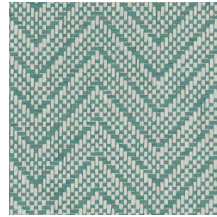

Technische Spezifikationen

Referenz	<u>28520A</u> • Papaya
Produktkategorie	Exquisite
Zusammensetzung	Naturwandbekleidung auf Vlies
Umschreibung	Wandbekleidung aus natürlich gewebtes Papier
Abmessungen	Breite 91,44 cm / lieferbar pro laufenden Meter
Ansatz	Gerader Ansatz 2,2 cm
Klebstoff	Arte Clearpro oder ein qualitativ hochwertiger Dispersionskleber
Wie einkleistern	Produkt anfeuchten, Wand einkleistern
Lichtbeständigkeit	Gute Lichtbeständigkeit
Wie entfernen	Restlos abziehbar
Entflammbarkeit EU	B-s1, d0
Entflammbarkeit US	Class A
Wartung	Sehr leicht wasserbeständig zum Zeitpunkt der Verarbeitung (feuchte Kleisterflecken abtupfen)

Farben (7)

28520A

28521A

28522A

28523A

28524A

28525A

28526A