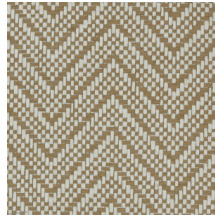

## Technische Spezifikationen

Referenz	<a href="#">28524A</a> • Cloud
Produktkategorie	Exquisite
Zusammensetzung	Naturwandbekleidung auf Vlies
Umschreibung	Wandbekleidung aus natürlich gewebtes Papier
Abmessungen	Breite 91,44 cm / lieferbar pro laufenden Meter
Ansatz	Gerader Ansatz 2,2 cm
Klebstoff	Arte Clearpro oder ein qualitativ hochwertiger Dispersionskleber
Wie einkleistern	Produkt anfeuchten, Wand einkleistern
Lichtbeständigkeit	Gute Lichtbeständigkeit
Wie entfernen	Restlos abziehbar
Entflammbarkeit EU	B-s1, d0
Entflammbarkeit US	Class A
Wartung	Sehr leicht wasserbeständig zum Zeitpunkt der Verarbeitung (feuchte Kleisterflecken abtupfen)

## Farben (7)

28520A

28521A

28522A

28523A

28524A

28525A

28526A