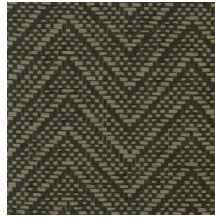

## Technische Spezifikationen

Referenz	<a href="#">28524A</a> • Cloud
Produktkategorie	Exquisite
Zusammensetzung	Naturwandbekleidung auf Vlies
Umschreibung	Wandbekleidung aus natürlich gewebtes Papier
Abmessungen	Breite 91,44 cm / lieferbar pro laufenden Meter
Ansatz	Gerader Ansatz 2,2 cm
Klebstoff	Arte Clearpro oder ein qualitativ hochwertiger Dispersionskleber
Wie einkleistern	Produkt anfeuchten, Wand einkleistern
Lichtbeständigkeit	Gute Lichtbeständigkeit
Wie entfernen	Restlos abziehbar
Entflammbarkeit EU	B-s1, d0
Entflammbarkeit US	Class A
Wartung	Sehr leicht wasserbeständig zum Zeitpunkt der Verarbeitung (feuchte Kleisterflecken abtupfen)

## Farben (7)

28520A

28521A

28522A

28523A

28524A

28525A

28526A