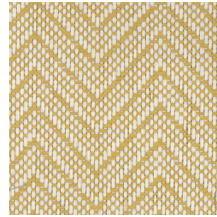

## Technische Spezifikationen

Referenz	<a href="#">28524A</a> • Cloud
Produktkategorie	Exquisite
Zusammensetzung	Naturwandbekleidung auf Vlies
Umschreibung	Wandbekleidung aus natürlich gewebtes Papier
Abmessungen	Breite 91,44 cm / lieferbar pro laufenden Meter
Ansatz	Gerader Ansatz 2,2 cm
Klebstoff	Arte Clearpro oder ein qualitativ hochwertiger Dispersionskleber
Wie einkleistern	Produkt anfeuchten, Wand einkleistern
Lichtbeständigkeit	Gute Lichtbeständigkeit
Wie entfernen	Restlos abziehbar
Entflammbarkeit EU	B-s1, d0
Entflammbarkeit US	Class A
Wartung	Sehr leicht wasserbeständig zum Zeitpunkt der Verarbeitung (feuchte Kleisterflecken abtupfen)

## Farben (7)

28520A

28521A

28522A

28523A

28524A

28525A

28526A