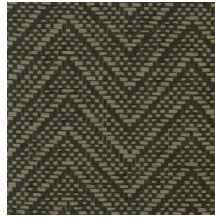

Farben (7)

28525A

Ansicht

← 91,44 cm (36") →

Weitere Info? [Klicken Sie hier](#)

Bestellen Sie Muster, berechnen Sie Mengen, schauen Sie Anleitungsvideos an, laden Sie technische Informationen herunter und mehr: www.arte-international.com

ARTE®

wallcoverings for the ultimate in refinement