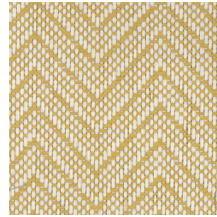

Farben (7)

28522A

Ansicht

← 91,44 cm (36") →

Weitere Info? [Klicken Sie hier](#)

Bestellen Sie Muster, berechnen Sie Mengen, schauen Sie Anleitungsvideos an, laden Sie technische Informationen herunter und mehr: www.arte-international.com

ARTE®

wallcoverings for the ultimate in refinement