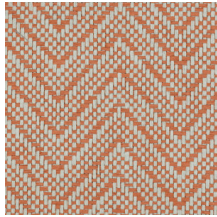

HARMONY

Kollektion Manovo

Geschichte hinter der Kollektion

Manovo, der größte Nationalpark Zentralafrikas, bildet die Inspirationsquelle für den eklektischen Mix aus botanischen Prints, geometrischen Formen und einfarbigen Mustern.

Technische Spezifikationen

Referenz	<u>28524A</u> • Cloud
Produktkategorie	Exquisite
Zusammensetzung	Naturwandbekleidung auf Vlies
Umschreibung	Wandbekleidung aus natürlich gewebtes Papier
Abmessungen	Breite 91,44 cm / lieferbar pro laufenden Meter
Ansatz	Gerader Ansatz 2,2 cm
Klebstoff	Arte Clearpro oder ein qualitativ hochwertiger Dispersionskleber
Wie einkleistern	Produkt anfeuchten, Wand einkleistern
Lichtbeständigkeit	Gute Lichtbeständigkeit
Wie entfernen	Restlos abziehbar
Entflammbarkeit EU	B-s1, d0
Entflammbarkeit US	Class A
Wartung	Sehr leicht wasserbeständig zum Zeitpunkt der Verarbeitung (feuchte Kleisterflecken abtupfen)

Farben (7)

28520A

28521A

28522A

28523A

28524A

28525A

28526A