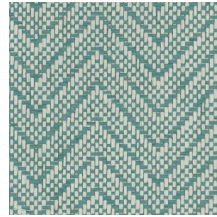

## Technische Spezifikationen

Referenz	<a href="#">28524A</a> • Cloud
Produktkategorie	Exquisite
Zusammensetzung	Naturwandbekleidung auf Vlies
Umschreibung	Wandbekleidung aus natürlich gewebtes Papier
Abmessungen	Breite 91,44 cm / lieferbar pro laufenden Meter
Ansatz	Gerader Ansatz 2,2 cm
Klebstoff	Arte Clearpro oder ein qualitativ hochwertiger Dispersionskleber
Wie einkleistern	Produkt anfeuchten, Wand einkleistern
Lichtbeständigkeit	Gute Lichtbeständigkeit
Wie entfernen	Restlos abziehbar
Entflammbarkeit EU	B-s1, d0
Entflammbarkeit US	Class A
Wartung	Sehr leicht wasserbeständig zum Zeitpunkt der Verarbeitung (feuchte Kleisterflecken abtupfen)

## Farben (7)

28520A

28521A

28522A

28523A

28524A

28525A

28526A