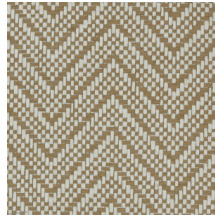

Farben (7)

28521A

Ansicht

← 91,44 cm (36") →

Weitere Info? [Klicken Sie hier](#)

Bestellen Sie Muster, berechnen Sie Mengen, schauen Sie Anleitungsvideos an, laden Sie technische Informationen herunter und mehr: www.arte-international.com

ARTE®

wallcoverings for the ultimate in refinement