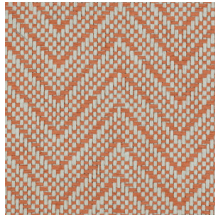

## Geschichte hinter der Kollektion

Manovo, der größte Nationalpark Zentralafrikas, bildet die Inspirationsquelle für den eklektischen Mix aus botanischen Prints, geometrischen Formen und einfarbigen Mustern.

## Technische Spezifikationen

Referenz	<a href="#">28524A</a> • Cloud
Produktkategorie	Exquisite
Zusammensetzung	Naturwandbekleidung auf Vlies
Umschreibung	Wandbekleidung aus natürlich gewebtes Papier
Abmessungen	Breite 91,44 cm / lieferbar pro laufenden Meter
Ansatz	Gerader Ansatz 2,2 cm
Klebstoff	Arte Clearpro oder ein qualitativ hochwertiger Dispersionskleber
Wie einkleistern	Produkt anfeuchten, Wand einkleistern
Lichtbeständigkeit	Gute Lichtbeständigkeit
Wie entfernen	Restlos abziehbar
Entflammbarkeit EU	B-s1, d0
Entflammbarkeit US	Class A
Wartung	Sehr leicht wasserbeständig zum Zeitpunkt der Verarbeitung (feuchte Kleisterflecken abtupfen)

## Farben (7)

28520A

28521A

28522A

28523A

28524A

28525A

28526A